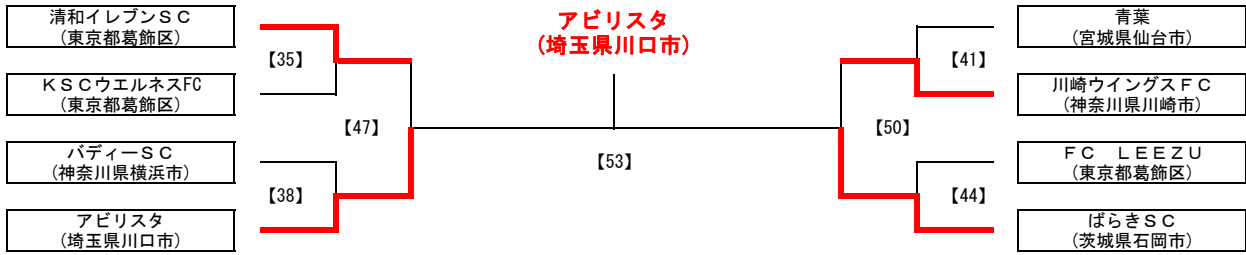

第16回葛飾とらさんカップサッカー大会

とらさんカップトーナメント対戦表

2010年3月28日(日) 葛飾区総合スポーツセンター陸上競技場

試合	時間	M-No	対 戦		主審・4審	副 審	
第1試合	9:30	[35]	清和イレブンスC (東京都葛飾区)	2 - 0 PK	KSCウエルネスFC (東京都葛飾区)	アビリスタ (埼玉県川口市)	バディーSC (神奈川県横浜市)
第2試合	10:30	[38]	バディーSC (神奈川県横浜市)	1 - 5 PK	アビリスタ (埼玉県川口市)	KSCウエルネスFC (東京都葛飾区)	清和イレブンスC (東京都葛飾区)
第3試合	11:30	[41]	青葉 (宮城県仙台市)	1 - 2 PK	川崎ウイングスFC (神奈川県川崎市)	ばらきSC (茨城県石岡市)	FC LEEZU (東京都葛飾区)
第4試合	12:30	[44]	FC LEEZU (東京都葛飾区)	0 - 4 PK	ばらきSC (茨城県石岡市)	川崎ウイングスFC (神奈川県川崎市)	青葉 (宮城県仙台市)
第5試合	13:30	[47]	清和イレブンスC (東京都葛飾区)	0 - 2 PK	アビリスタ (埼玉県川口市)	本 部	本 部
第6試合	14:15	[50]	川崎ウイングスFC (神奈川県川崎市)	0 - 2 PK	ばらきSC (茨城県石岡市)	本 部	本 部
第7試合	15:30	[53]	アビリスタ (埼玉県川口市)	0 - 0 1 EX 0 PK	ばらきSC (茨城県石岡市)	本 部	本 部

さわやかトーナメント対戦表

2010年3月28日(日) 葛飾区柴又球技場・A面(土手側)

試合	時間	M-No	対 戦		主審・4審	副 審	
第1試合	9:00	[34]	市川KI (千葉県市川市)	0 - 0 2 PK 3	明治フリーバーズSSS (神奈川県藤沢市)	藤崎SC (千葉県習志野市)	ジェファFC (東京都葛飾区)
第2試合	10:00	[37]	ジェファFC (東京都葛飾区)	1 - 1 4 PK 5	藤崎SC (千葉県習志野市)	明治フリーバーズSSS (神奈川県藤沢市)	市川KI (千葉県市川市)
第3試合	11:00	[40]	四谷FC (神奈川県川崎市)	3 - 1 PK	中志津SC (千葉県佐倉市)	横須賀シーガルズ (神奈川県横須賀市)	JYS (千葉県船橋市)
第4試合	12:00	[43]	JYS (千葉県船橋市)	0 - 5 PK	横須賀シーガルズ (神奈川県横須賀市)	中志津SC (千葉県佐倉市)	四谷FC (神奈川県川崎市)
第5試合	13:00	[46]	明治フリーバーズSSS (神奈川県藤沢市)	0 - 2 PK	藤崎SC (千葉県習志野市)	本 部	本 部
第6試合	13:45	[49]	四谷FC (神奈川県川崎市)	0 - 0 4 PK 5	横須賀シーガルズ (神奈川県横須賀市)	本 部	本 部
第7試合	15:00	[52]	藤崎SC (千葉県習志野市)	1 - 0 EX PK	横須賀シーガルズ (神奈川県横須賀市)	本 部	本 部