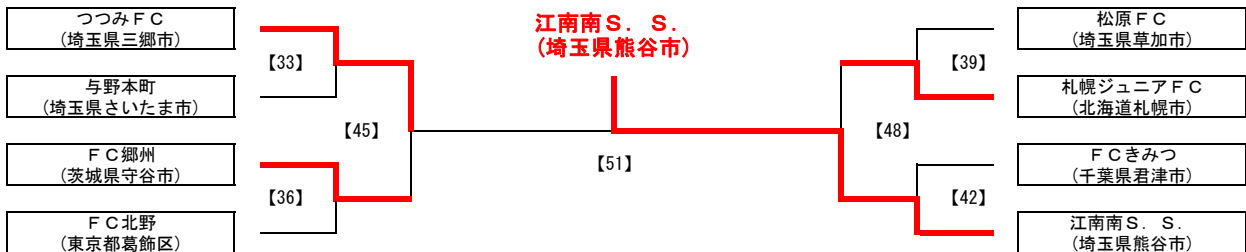

さくらトーナメント対戦表

2010年3月28日(日) 葛飾区柴又球技場・B面(川側)

試合	時間	M-No	対 戦		主審・4審	副 審	
第1試合	9:00	[33]	つつみFC (埼玉県三郷市)	6 - 0 PK	与野本町 (埼玉県さいたま市)	FC北野 (東京都葛飾区)	FC郷州 (茨城県守谷市)
第2試合	10:00	[36]	FC郷州 (茨城県守谷市)	1 - 1 3 PK 2	FC北野 (東京都葛飾区)	与野本町 (埼玉県さいたま市)	つつみFC (埼玉県三郷市)
第3試合	11:00	[39]	松原FC (埼玉県草加市)	0 - 2 PK	札幌ジュニアFC (北海道札幌市)	江南南S.S. (埼玉県熊谷市)	FCきみつ (千葉県君津市)
第4試合	12:00	[42]	FCきみつ (千葉県君津市)	1 - 2 PK	江南南S.S. (埼玉県熊谷市)	札幌ジュニアFC (北海道札幌市)	松原FC (埼玉県草加市)
第5試合	13:00	[45]	つつみFC (埼玉県三郷市)	1 - 0 PK	FC郷州 (茨城県守谷市)	本 部	本 部
第6試合	13:45	[48]	札幌ジュニアFC (北海道札幌市)	0 - 0 5 PK 6	江南南S.S. (埼玉県熊谷市)	本 部	本 部
第7試合	15:00	[51]	つつみFC (埼玉県三郷市)	0 - 2 EX PK	江南南S.S. (埼玉県熊谷市)	本 部	本 部