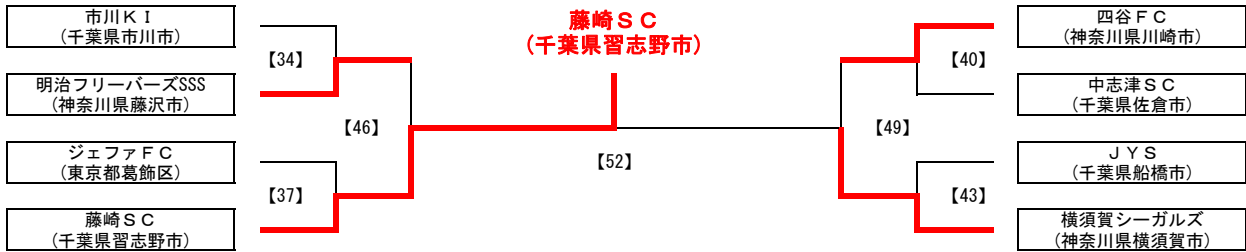

第16回葛飾とらさんカップサッカー大会

とらさんカップトーナメント対戦表

2010年3月28日(日) 葛飾区総合スポーツセンター陸上競技場

試合	時間	M-No	対 戦		主審・4審	副 審	
第1試合	9:30	[35]	清和イレブンスC (東京都葛飾区)	2 - 0 PK	KSCウエルネスFC (東京都葛飾区)	アビリスタ (埼玉県川口市)	バディーSC (神奈川県横浜市)
第2試合	10:30	[38]	バディーSC (神奈川県横浜市)	1 - 5 PK	アビリスタ (埼玉県川口市)	KSCウエルネスFC (東京都葛飾区)	清和イレブンスC (東京都葛飾区)
第3試合	11:30	[41]	青葉 (宮城県仙台市)	1 - 2 PK	川崎ウイングスFC (神奈川県川崎市)	ばらきSC (茨城県石岡市)	FC LEEZU (東京都葛飾区)
第4試合	12:30	[44]	FC LEEZU (東京都葛飾区)	0 - 4 PK	ばらきSC (茨城県石岡市)	川崎ウイングスFC (神奈川県川崎市)	青葉 (宮城県仙台市)
第5試合	13:30	[47]	清和イレブンスC (東京都葛飾区)	0 - 2 PK	アビリスタ (埼玉県川口市)	本 部	本 部
第6試合	14:15	[50]	川崎ウイングスFC (神奈川県川崎市)	0 - 2 PK	ばらきSC (茨城県石岡市)	本 部	本 部
第7試合	15:30	[53]	アビリスタ (埼玉県川口市)	0 - 0 1 EX 0 PK	ばらきSC (茨城県石岡市)	本 部	本 部

さわやかトーナメント対戦表

2010年3月28日(日) 葛飾区柴又球技場・A面(土手側)

試合	時間	M-No	対 戦		主審・4審	副 審	
第1試合	9:00	[34]	市川KI (千葉県市川市)	0 - 0 2 PK 3	明治フリーバーズSSS (神奈川県藤沢市)	藤崎SC (千葉県習志野市)	ジェファFC (東京都葛飾区)
第2試合	10:00	[37]	ジェファFC (東京都葛飾区)	1 - 1 4 PK 5	藤崎SC (千葉県習志野市)	明治フリーバーズSSS (神奈川県藤沢市)	市川KI (千葉県市川市)
第3試合	11:00	[40]	四谷FC (神奈川県川崎市)	3 - 1 PK	中志津SC (千葉県佐倉市)	横須賀シーガルズ (神奈川県横須賀市)	JYS (千葉県船橋市)
第4試合	12:00	[43]	JYS (千葉県船橋市)	0 - 5 PK	横須賀シーガルズ (神奈川県横須賀市)	中志津SC (千葉県佐倉市)	四谷FC (神奈川県川崎市)
第5試合	13:00	[46]	明治フリーバーズSSS (神奈川県藤沢市)	0 - 2 PK	藤崎SC (千葉県習志野市)	本 部	本 部
第6試合	13:45	[49]	四谷FC (神奈川県川崎市)	0 - 0 4 PK 5	横須賀シーガルズ (神奈川県横須賀市)	本 部	本 部
第7試合	15:00	[52]	藤崎SC (千葉県習志野市)	1 - 0 EX PK	横須賀シーガルズ (神奈川県横須賀市)	本 部	本 部