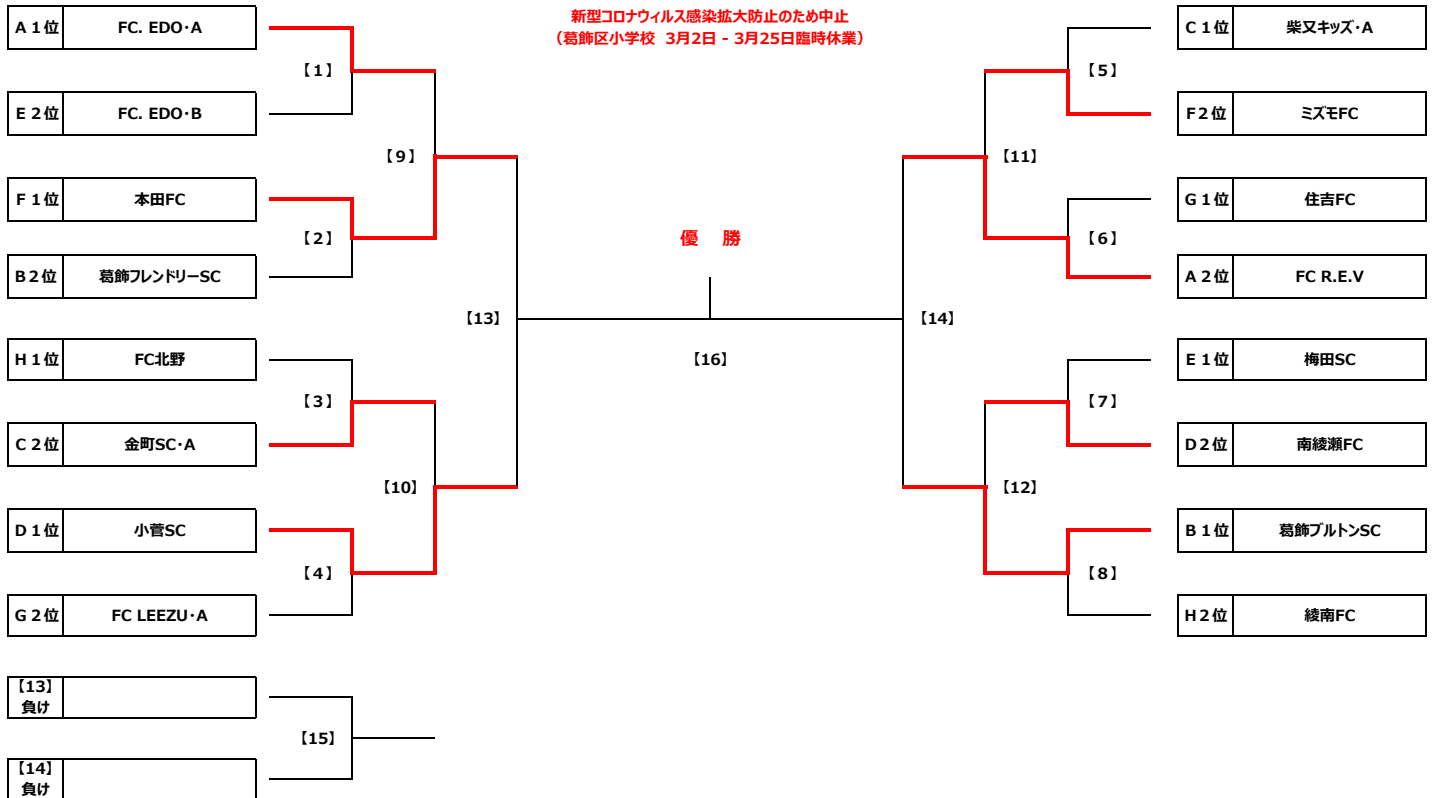

ジュニアサッカーリーグ大会2019 2年生大会 決勝トーナメント 組合せ表

新型コロナウイルス感染拡大防止のため中止
(葛飾区小学校 3月2日 - 3月25日臨時休業)

MN	開催日	時間	会場	対 戦				審判割は話し合いで決めてください (上級審判から主審、副審、4番)	運営		
[1]	02/09 日	09:30	葛飾区上千葉公園運動場	A1位	FC. EDO・A	6 2 前半 1 4 後半 0	PK	E2位	FC. EDO・B	F1位 本田FC B2位 葛飾フレンドリーSC	F1位
[2]	02/09 日	10:30	葛飾区上千葉公園運動場	F1位	本田FC	8 5 前半 0 3 後半 0	PK	B2位	葛飾フレンドリーSC	A1位 FC. EDO・A E2位 FC. EDO・B	F1位
[3]	02/09 日	11:30	葛飾区上千葉公園運動場	H1位	FC北野	0 0 前半 0 0 後半 0	PK	C2位	金町SC・A	D1位 小菅SC G2位 FC LEEZU・A	F1位
[4]	02/09 日	12:30	葛飾区上千葉公園運動場	D1位	小菅SC	2 0 前半 0 2 後半 0	PK	G2位	FC LEEZU・A	H1位 FC北野 C2位 金町SC・A	F1位
[5]	01/19 日	09:30	葛飾区上千葉公園運動場	C1位	柴又キッズ・A	1 0 前半 1 1 後半 0	PK	F2位	ミズモFC	G1位 住吉FC A2位 FC R.E.V	G1位
[6]	01/19 日	10:30	葛飾区上千葉公園運動場	G1位	住吉FC	0 0 前半 1 0 後半 1	PK	A2位	FC R.E.V	C1位 柴又キッズ・A F2位 ミズモFC	G1位
[7]	01/19 日	11:30	葛飾区上千葉公園運動場	E1位	梅田SC	0 0 前半 1 0 後半 1	PK	D2位	南綾瀬FC	B1位 葛飾ブルトンSC H2位 綾南FC	G1位
[8]	01/19 日	12:30	葛飾区上千葉公園運動場	B1位	葛飾ブルトンSC	8 1 前半 0 7 後半 0	PK	H2位	綾南FC	E1位 梅田SC D2位 南綾瀬FC	G1位
[9]	02/09 日	13:30	葛飾区上千葉公園運動場	[1] 勝ち	FC. EDO・A	0 0 前半 0 0 後半 1	PK	[2] 勝ち	本田FC	[3] 勝ち [4] 勝ち 小菅SC	F1位
[10]	02/09 日	14:30	葛飾区上千葉公園運動場	[3] 勝ち	金町SC・A	3 1 前半 2 2 後半 1	PK	[4] 勝ち	小菅SC	[1] 勝ち [2] 勝ち 本田FC	F1位
[11]	01/19 日	13:30	葛飾区上千葉公園運動場	[5] 勝ち	ミズモFC	0 0 前半 0 0 後半 1	PK	[6] 勝ち	FC R.E.V	[7] 勝ち [8] 勝ち 葛飾ブルトンSC	G1位
[12]	01/19 日	14:30	葛飾区上千葉公園運動場	[7] 勝ち	南綾瀬FC	1 0 前半 4 1 後半 3	PK	[8] 勝ち	葛飾ブルトンSC	[5] 勝ち [6] 勝ち FC R.E.V	G1位
[13]				[9] 勝ち	本田FC	前半 後半	PK	[10] 勝ち	小菅SC	審判部	運営部
[14]				[11] 勝ち	FC R.E.V	前半 後半	PK	[12] 勝ち	葛飾ブルトンSC	審判部	運営部
[15]				[13] 負け		前半 後半	PK	[14] 負け		審判部	運営部
[16]				[13] 勝ち		前半 後半 延前 延後	PK	[14] 勝ち		審判部	運営部