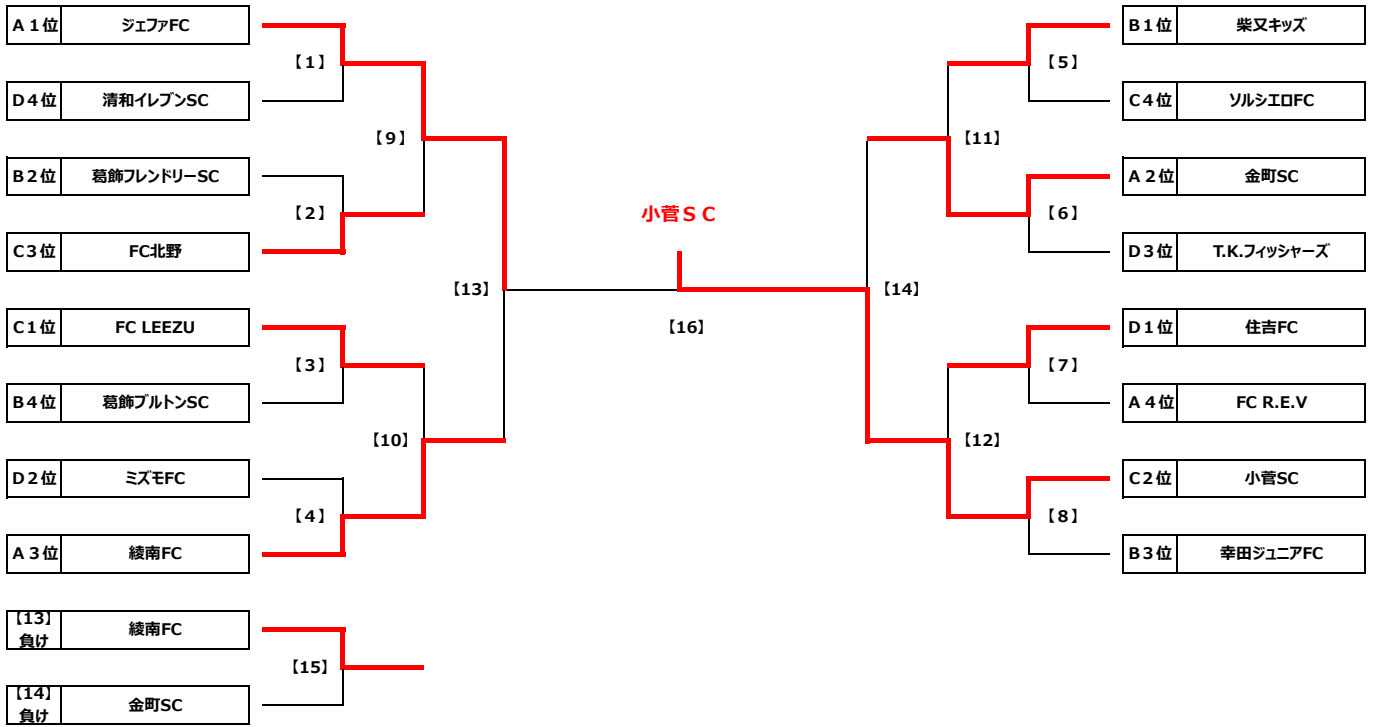

ジュニアサッカーリーグ大会2018 6年生大会 兼 6年生送別サッカー大会 決勝トーナメント 組合せ表

MN	開催日	時間	会場	対戦				審判は話し合いで決めてください (上級審判から主審、副審、4番)	運営			
[1]	03/03 日	08:00	葛飾区東金町運動場	A1位	ジェファFC	7 4	3 0 後半 0	0 0	D4位	清和イレブンスC	B2位 葛飾フレンドリーSC C3位 FC北野	
[2]	03/03 日	08:55	葛飾区東金町運動場	B2位	葛飾フレンドリーSC	0 0	0 0 後半 1	2 3	C3位	FC北野	A1位 ジェファFC D4位 清和イレブンスC	
[3]	03/03 日	09:50	葛飾区東金町運動場	C1位	FC LEEZU	4 1	3 0 後半 0	0 0	B4位	葛飾ブルトンSC	D2位 ミズモFC A3位 綾南FC	
[4]	03/03 日	10:45	葛飾区東金町運動場	D2位	ミズモFC	0 0	0 0 後半 3	0 3	A3位	綾南FC	C1位 FC LEEZU B4位 葛飾ブルトンSC	
[5]	03/03 日	13:30	葛飾区東金町運動場	B1位	柴又キッズ	2 0	2 0 後半 0	0 0	C4位	ソルシエFC	A2位 金町SC D3位 T.K.フィッシャーズ	
[6]	03/03 日	14:25	葛飾区東金町運動場	A2位	金町SC	6 5	1 0 後半 0	0 0	D3位	T.K.フィッシャーズ	B1位 柴又キッズ C4位 ソルシエFC	
[7]	03/03 日	15:20	葛飾区東金町運動場	D1位	住吉FC	2 1	1 1 後半 0	1 1	A4位	FC R.E.V	C2位 小菅SC B3位 幸田ジュニアFC	
[8]	03/03 日	16:15	葛飾区東金町運動場	C2位	小菅SC	1 4	0 PK 後半 1	0 1	B3位	幸田ジュニアFC	D1位 住吉FC A4位 FC R.E.V	
[9]	03/03 日	11:40	葛飾区東金町運動場	[1] 勝ち	ジェファFC	1 1	0 1 後半 0	0 0	[2] 勝ち	FC北野	[3] 勝ち FC LEEZU [4] 勝ち 綾南FC	
[10]	03/03 日	12:35	葛飾区東金町運動場	[3] 勝ち	FC LEEZU	2 4	1 PK 後半 5	2 2	[4] 勝ち	綾南FC	[1] 勝ち ジェファFC [2] 勝ち FC北野	
[11]	03/03 日	17:10	葛飾区東金町運動場	[5] 勝ち	柴又キッズ	2 0	2 0 後半 2	1 3	[6] 勝ち	金町SC	[7] 勝ち 住吉FC [8] 勝ち 小菅SC	
[12]	03/03 日	18:05	葛飾区東金町運動場	[7] 勝ち	住吉FC	1 4	1 PK 後半 0	2 2	[8] 勝ち	小菅SC	[5] 勝ち 柴又キッズ [6] 勝ち 金町SC	
[13]	03/10 日	13:00	葛飾区奥戸総合スポーツセンター 陸上競技場	[9] 勝ち	ジェファFC	4 0	4 0 後半 1	0 1	[10] 勝ち	綾南FC	審判部	運営部
[14]	03/10 日	14:00	葛飾区奥戸総合スポーツセンター 陸上競技場	[11] 勝ち	金町SC	0 0	0 0 後半 2	0 2	[12] 勝ち	小菅SC	審判部	運営部
[15]	03/10 日	15:30	葛飾区奥戸総合スポーツセンター 陸上競技場	[13] 負け	綾南FC	4 2	2 2 後半 1	1 2	[14] 負け	金町SC	審判部	運営部
[16]	03/10 日	16:30	葛飾区奥戸総合スポーツセンター 陸上競技場	[13] 勝ち	ジェファFC	2 2	1 PK 延前 延後	3 0	[14] 勝ち	小菅SC	審判部	運営部