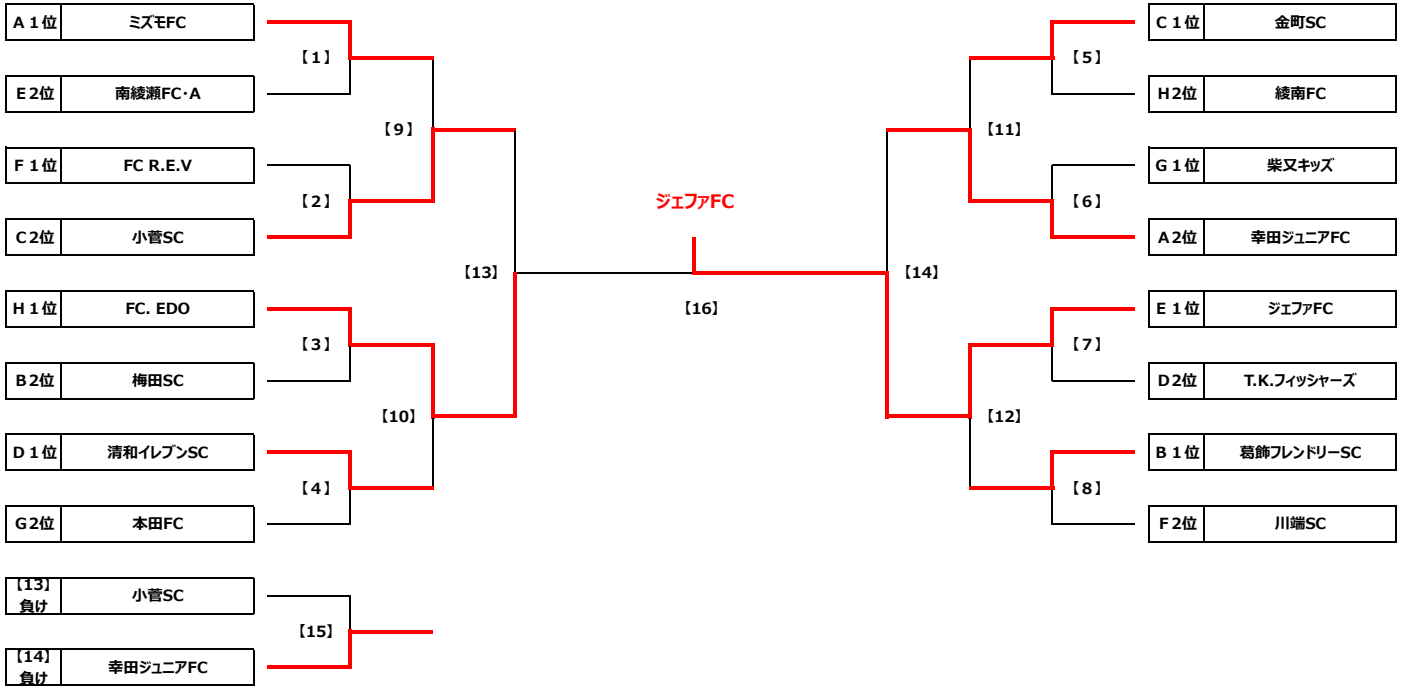

ジュニアサッカーリーグ大会2018 5年生大会 決勝トーナメント 組合せ表

MN	開催日	時間	会場	対戦				審判は話し合いで決めてください (上級審判から主審、副審、4番)				運営	
[1]	03/03 日	09:30	葛飾区木根川橋球技場	A1位	ミスモFC	2	1 前半 0 1 後半 0	0	E2位	南綾瀬FC・A	F1位	FC R.E.V	F1位
[2]	03/16 土	09:30	葛飾区小菅球技場 B面(下流側)	F1位	FC R.E.V	0	0 前半 2 0 後半 2	4	C2位	小菅SC	D1位	清和イレブンスC	F1位
[3]	03/16 土	10:30	葛飾区小菅球技場 B面(下流側)	H1位	FC.EDO	5	1 前半 0 4 後半 0	0	B2位	梅田SC	F1位	FC R.E.V	F1位
[4]	03/16 土	11:30	葛飾区小菅球技場 B面(下流側)	D1位	清和イレブンスC	6	3 前半 0 3 後半 0	0	G2位	本田FC	H1位	FC.EDO	F1位
[5]	03/10 日	09:30	葛飾区柴又球技場	C1位	金町SC	1	1 前半 0 0 後半 0	0	H2位	綾南FC	G1位	柴又キッズ	G1位
[6]	03/10 日	10:30	葛飾区柴又球技場	G1位	柴又キッズ	0	0 前半 0 0 後半 3	3	A2位	幸田ジュニアFC	C1位	金町SC	G1位
[7]	03/10 日	11:30	葛飾区柴又球技場	E1位	ジェファFC	9	4 前半 0 5 後半 0	0	D2位	T.K.フィッシャーズ	B1位	葛飾フレンドリーSC	G1位
[8]	03/10 日	12:30	葛飾区柴又球技場	B1位	葛飾フレンドリーSC	10	7 前半 0 3 後半 1	1	F2位	川端SC	E1位	ジェファFC	G1位
[9]	03/16 土	12:30	葛飾区小菅球技場 B面(下流側)	[1] 勝ち	ミスモFC	2	1 前半 2 1 後半 1	3	[2] 勝ち	小菅SC	[3] 勝ち	FC.EDO	F1位
[10]	03/16 土	13:30	葛飾区小菅球技場 B面(下流側)	[3] 勝ち	FC.EDO	4	3 前半 1 1 後半 1	2	[4] 勝ち	清和イレブンスC	[1] 勝ち	ミスモFC	F1位
[11]	03/10 日	13:30	葛飾区柴又球技場	[5] 勝ち	金町SC	0	0 前半 0 0 後半 1	1	[6] 勝ち	幸田ジュニアFC	[2] 勝ち	小菅SC	F1位
[12]	03/10 日	14:30	葛飾区柴又球技場	[7] 勝ち	ジェファFC	1	0 前半 0 1 後半 0	0	[8] 勝ち	葛飾フレンドリーSC	[7] 勝ち	ジェファFC	G1位
[13]	03/17 日	13:00	葛飾区東金町運動場	[9] 勝ち	小菅SC	0	0 前半 1 0 後半 2	3	[10] 勝ち	FC.EDO	[8] 勝ち	葛飾フレンドリーSC	G1位
[14]	03/17 日	14:00	葛飾区東金町運動場	[11] 勝ち	幸田ジュニアFC	1	0 前半 1 1 後半 2	3	[12] 勝ち	ジェファFC	[5] 勝ち	金町SC	G1位
[15]	03/17 日	15:30	葛飾区東金町運動場	[13] 負け	小菅SC	1	0 前半 1 1 後半 1	2	[14] 負け	幸田ジュニアFC	[6] 勝ち	幸田ジュニアFC	G1位
[16]	03/17 日	16:30	葛飾区東金町運動場	[13] 勝ち	FC.EDO	0	0 前半 0 0 後半 2	2	[14] 勝ち	ジェファFC	[6] 勝ち	幸田ジュニアFC	G1位