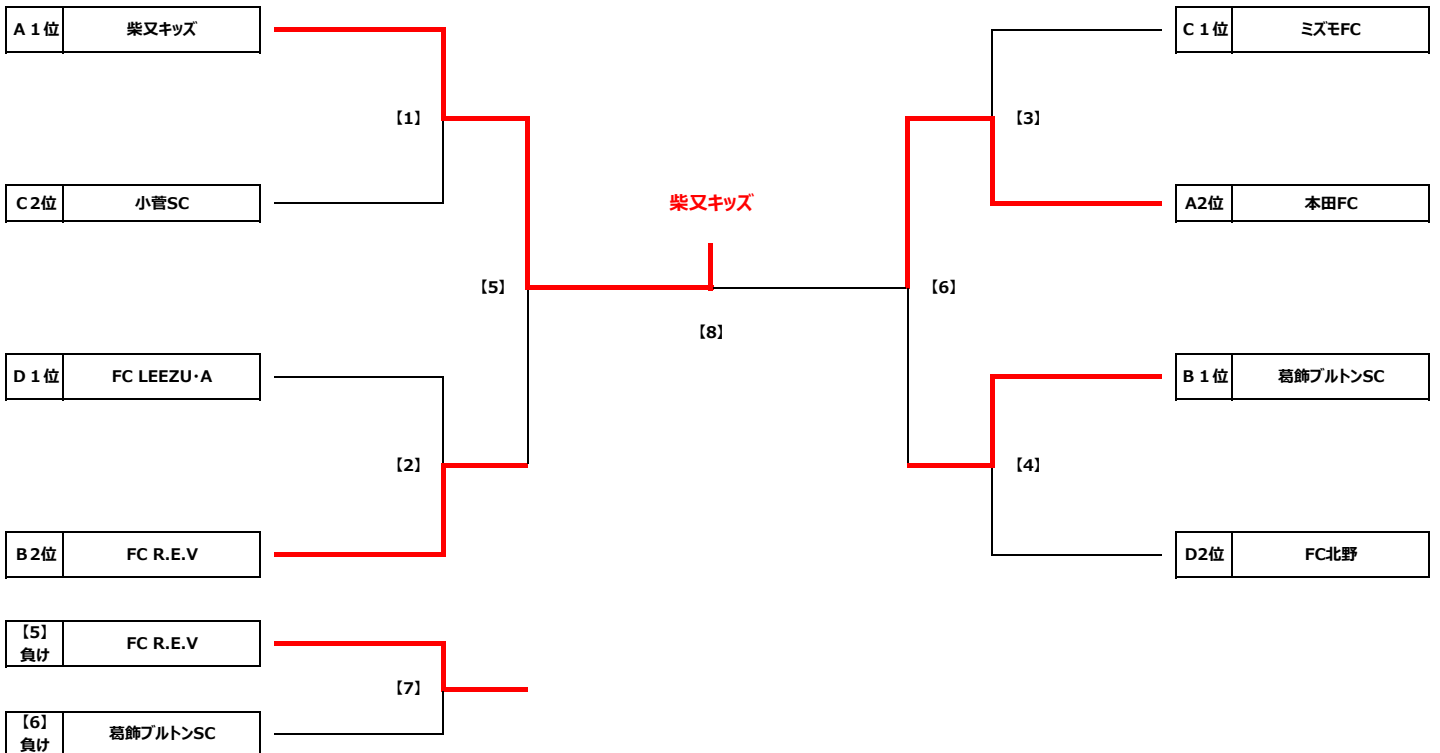

ジュニアサッカーリーグ大会2018 1年生大会 決勝トーナメント 組合せ表

MN	開催日	時間	会場	対 戦		審判割は話し合ってください (上級審判から主審、4審)		運営	
[1]	02/17 日	10:00	葛飾区木根川橋球技場	A1位 柴又キッズ	5 1 前半 1 4 後半 0 PK	1	C2位 小菅SC	D1位 FC LEEZU・A D1位 FC R.E.V	
[2]	02/17 日	11:00	葛飾区木根川橋球技場	D1位 FC LEEZU・A	0 0 前半 2 0 後半 0 PK	2	B2位 FC R.E.V	A1位 柴又キッズ D1位 小菅SC	
[3]	02/17 日	12:00	葛飾区木根川橋球技場	C1位 ミズモFC	2 2 前半 0 0 後半 3 PK	3	A2位 本田FC	B1位 葛飾ブルトンSC D1位 FC北野	
[4]	02/17 日	13:00	葛飾区木根川橋球技場	B1位 葛飾ブルトンSC	5 2 前半 1 3 後半 0 PK	1	D2位 FC北野	C1位 ミズモFC D1位 本田FC	
[5]	03/16 土	10:00	葛飾区水元総合スポーツセンター 多目的広場 A面 (正面右側)	[9] 勝ち 柴又キッズ	6 4 前半 0 2 後半 1 PK	1	[10] 勝ち FC R.E.V	審判部	運営部
[6]	03/16 土	10:00	葛飾区水元総合スポーツセンター 多目的広場 B面 (正面左側)	[11] 勝ち 本田FC	5 2 前半 0 3 後半 0 PK	0	[12] 勝ち 葛飾ブルトンSC	審判部	運営部
[7]	03/16 土	12:00	葛飾区水元総合スポーツセンター 多目的広場 B面 (正面左側)	[5] 負け FC R.E.V	3 1 前半 2 2 後半 0 PK	2	[6] 負け 葛飾ブルトンSC	審判部	運営部
[8]	03/16 土	12:00	葛飾区水元総合スポーツセンター 多目的広場 A面 (正面右側)	[5] 勝ち 柴又キッズ	3 2 前半 0 1 後半 1 延前 延後 PK	1	[6] 勝ち 本田FC	審判部	運営部