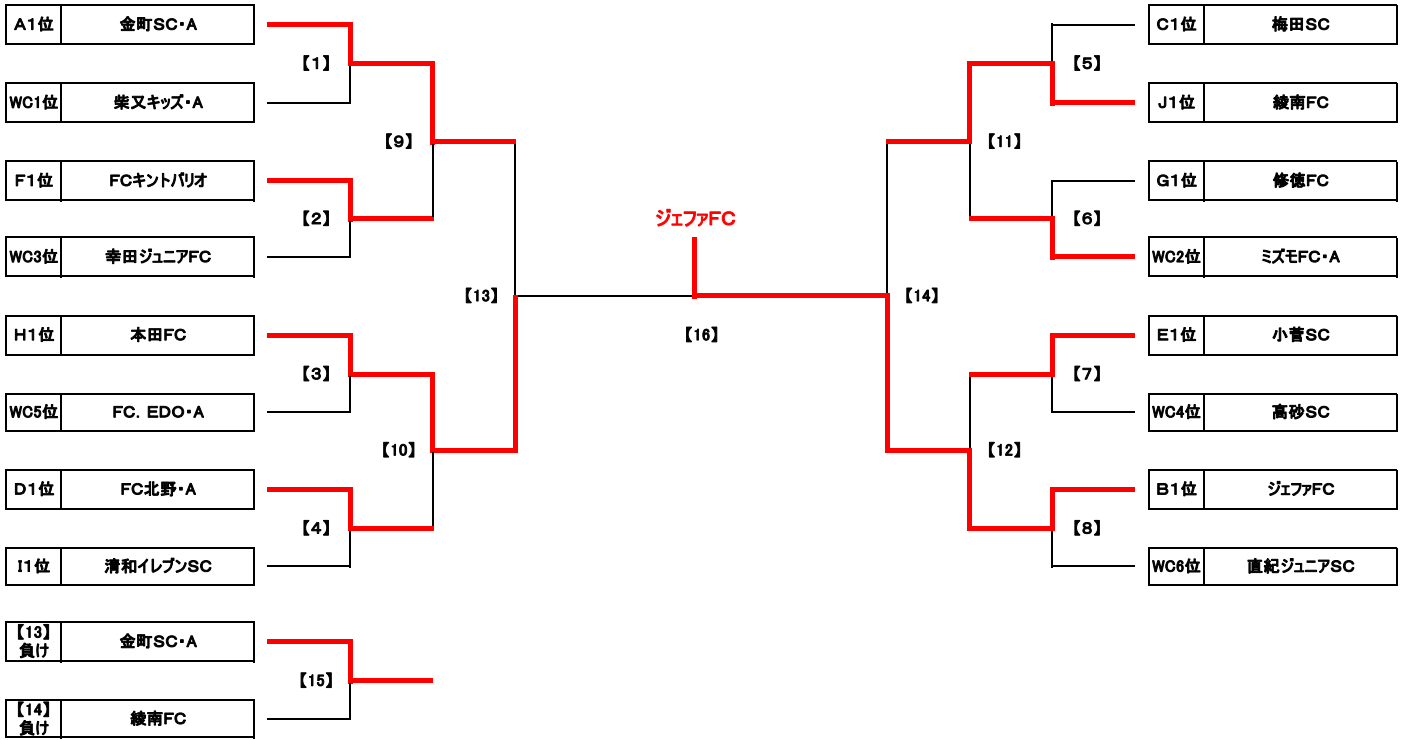

ジュニアサッカーリーグ大会2017 3年生大会 決勝トーナメント 組合せ表

MN	開催日	時間	会場	対 戦				上段：主審・第4の審判 下段：副審	運営	
【1】	11/26 日	09:30	木根川橋球場	A1位	金町SC・A	1 0 前半 0 1 1 1 後半 1 4	WC 1位	柴又キッズ・A	F1位 FCキントパリオ WC 3位 幸田ジュニアFC	F1位
【2】	11/26 日	10:30	木根川橋球場	F1位	FCキントパリオ	3 0 前半 0 0 3 3 後半 0 0	WC 3位	幸田ジュニアFC	A1位 金町SC・A WC 1位 柴又キッズ・A	F1位
【3】	11/26 日	11:30	木根川橋球場	H1位	本田FC	4 1 前半 0 0 3 3 後半 0 0	WC 5位	FC. EDO・A	D1位 FC北野・A I1位 清和イレブンスC	F1位
【4】	11/26 日	12:30	木根川橋球場	D1位	FC北野・A	1 0 前半 0 1 1 1 後半 1 2	I1位	清和イレブンスC	H1位 本田FC WC 5位 FC. EDO・A	F1位
【5】	12/03 日	09:30	上千葉公園運動場	C1位	梅田SC	0 0 前半 0 0 0 0 後半 0 0	J1位	綾南FC	G1位 修徳FC WC 2位 ミズモFC・A	G1位
【6】	12/03 日	10:30	上千葉公園運動場	G1位	修徳FC	0 0 前半 1 3 0 0 後半 2 3	WC 2位	ミズモFC・A	C1位 梅田SC J1位 綾南FC	G1位
【7】	12/03 日	11:30	上千葉公園運動場	E1位	小菅SC	5 2 前半 0 0 3 3 後半 0 0	WC 4位	高砂SC	B1位 ジェファFC WC 6位 直紀ジュニアSC	G1位
【8】	12/03 日	12:30	上千葉公園運動場	B1位	ジェファFC	16 7 前半 0 0 9 9 後半 0 0	WC 6位	直紀ジュニアSC	E1位 小菅SC WC 4位 高砂SC	G1位
【9】	11/26 日	13:30	木根川橋球場	【1】勝ち	金町SC・A	1 1 前半 1 1 0 0 後半 0 1	【2】勝ち	FCキントパリオ	【3】勝ち 本田FC 【4】勝ち FC北野・A	F1位
【10】	11/26 日	14:30	木根川橋球場	【3】勝ち	本田FC	5 2 前半 1 1 3 3 後半 0 1	【4】勝ち	FC北野・A	【1】勝ち 金町SC・A 【2】勝ち FCキントパリオ	F1位
【11】	12/03 日	13:30	上千葉公園運動場	【5】勝ち	綾南FC	2 2 前半 0 1 0 0 後半 1 1	【6】勝ち	ミズモFC・A	【7】勝ち 小菅SC 【8】勝ち ジェファFC	G1位
【12】	12/03 日	14:30	上千葉公園運動場	【7】勝ち	小菅SC	1 0 前半 2 3 1 1 後半 1 3	【8】勝ち	ジェファFC	【5】勝ち 綾南FC 【6】勝ち ミズモFC・A	G1位
【13】	12/10 日	09:00	東金町運動場 A面(正面左側)	【9】勝ち	金町SC・A	0 0 前半 4 5 0 0 後半 1 5	【10】勝ち	本田FC	審判部	運営部
【14】	12/10 日	09:00	東金町運動場 B面(正面右側)	【11】勝ち	綾南FC	1 1 前半 1 4 0 0 後半 3 4	【12】勝ち	ジェファFC	審判部	運営部
【15】	12/10 日	10:15	東金町運動場 B面(正面右側)	【13】負け	金町SC・A	3 2 前半 0 0 1 1 後半 0 0	【14】負け	綾南FC	審判部	運営部
【16】	12/10 日	10:15	東金町運動場 A面(正面左側)	【13】勝ち	本田FC	1 1 前半 1 2 0 0 後半 1 2	【14】勝ち	ジェファFC	審判部	運営部