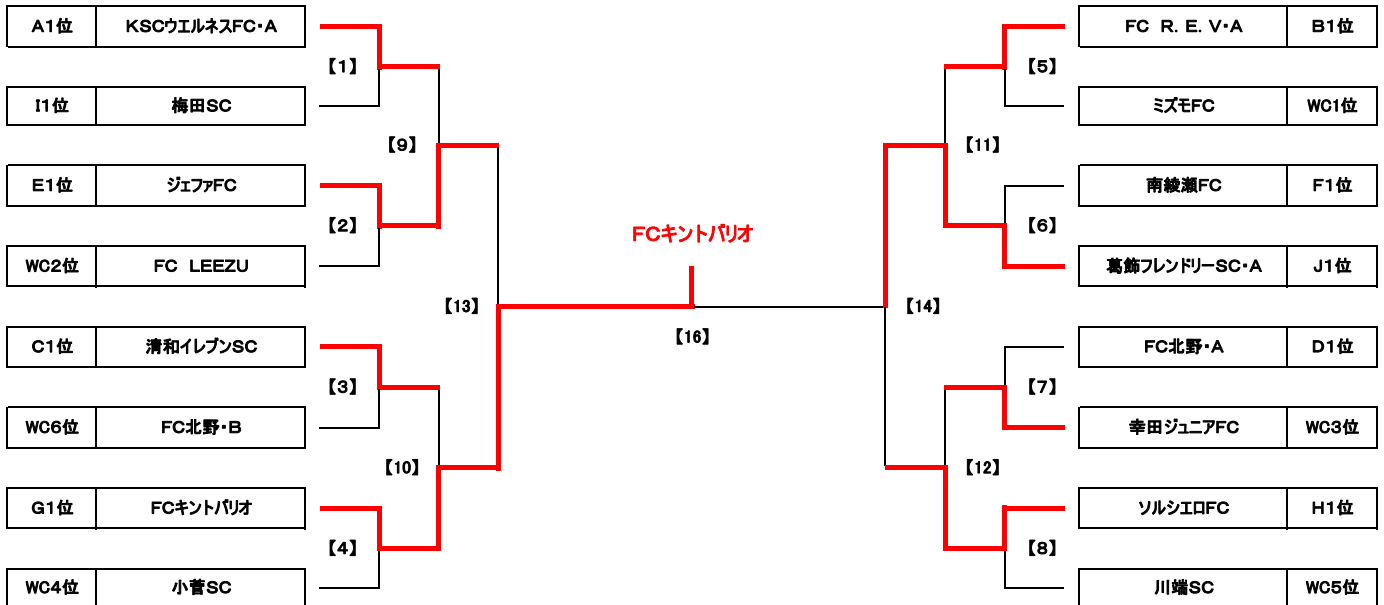

ジュニアサッカーリーグ大会2014 5年生大会 決勝トーナメント 組合せ表

【三位決定戦】

MN	開催日	時間	会場	対戦	対戦	主審・4th	副審	運営
[1]	12/21 日	09:00	柴又(全面)	KSCウエルネスFC・A	2 0 前半 0 2 後半 0 PK 0	梅田SC	ジェファFC	FC LEEZU E1位
[2]	12/21 日	10:00	柴又(全面)	ジェファFC	5 2 前半 1 3 後半 0 PK 1	FC LEEZU	KSCウエルネスFC・A	梅田SC E1位
[3]	12/21 日	11:00	柴又(全面)	清和イレブンスC	2 2 前半 0 0 後半 0 PK 0	FC北野・B	FCキントパリオ	小菅SC E1位
[4]	12/21 日	12:00	柴又(全面)	FCキントパリオ	2 1 前半 0 1 後半 1 PK 1	小菅SC	清和イレブンスC	FC北野・B E1位
[5]	01/25 日	09:00	柴又(全面)	FC R. E. V・A	2 0 前半 1 2 後半 0 PK 1	ミズモFC	南綾瀬FC	葛飾フレンドリーSC・A F1位
[6]	01/25 日	10:00	柴又(全面)	南綾瀬FC	0 0 前半 3 0 後半 5 PK 8	葛飾フレンドリーSC・A	FC R. E. V・A	ミズモFC F1位
[7]	01/25 日	11:00	柴又(全面)	FC北野・A	0 0 前半 1 0 後半 0 PK 1	幸田ジュニアFC	ソルシエFC	川端SC F1位
[8]	01/25 日	12:00	柴又(全面)	ソルシエFC	7 5 前半 1 2 後半 0 PK 1	川端SC	FC北野・A	幸田ジュニアFC F1位
[9]	12/21 日	13:00	柴又(全面)	KSCウエルネスFC・A	0 0 前半 0 0 後半 0 PK 5	ジェファFC	清和イレブンスC	FCキントパリオ E1位
[10]	12/21 日	14:00	柴又(全面)	清和イレブンスC	0 0 前半 1 0 後半 1 PK 2	FCキントパリオ	KSCウエルネスFC・A	ジェファFC E1位
[11]	01/25 日	13:00	柴又(全面)	FC R. E. V・A	1 1 前半 4 0 後半 4 PK 8	葛飾フレンドリーSC・A	幸田ジュニアFC	ソルシエFC F1位
[12]	01/25 日	14:00	柴又(全面)	幸田ジュニアFC	0 0 前半 0 0 後半 4 PK 4	ソルシエFC	FC R. E. V・A	葛飾フレンドリーSC・A F1位
[13]	03/22 日	13:00	奥戸	ジェファFC	0 0 前半 1 0 後半 4 PK 5	FCキントパリオ	審判部	審判部 運営部
[14]	03/22 日	14:00	奥戸	葛飾フレンドリーSC・A	3 1 前半 1 2 後半 0 PK 1	ソルシエFC	審判部	審判部 運営部
[15]	03/22 日	15:15	奥戸	ジェファFC	0 0 前半 0 0 後半 0 PK 2	ソルシエFC	審判部	審判部 運営部
[16]	03/22 日	16:15	奥戸	FCキントパリオ	3 0 前半 1 1 後半 0 PK 1	葛飾フレンドリーSC・A	審判部	審判部 運営部