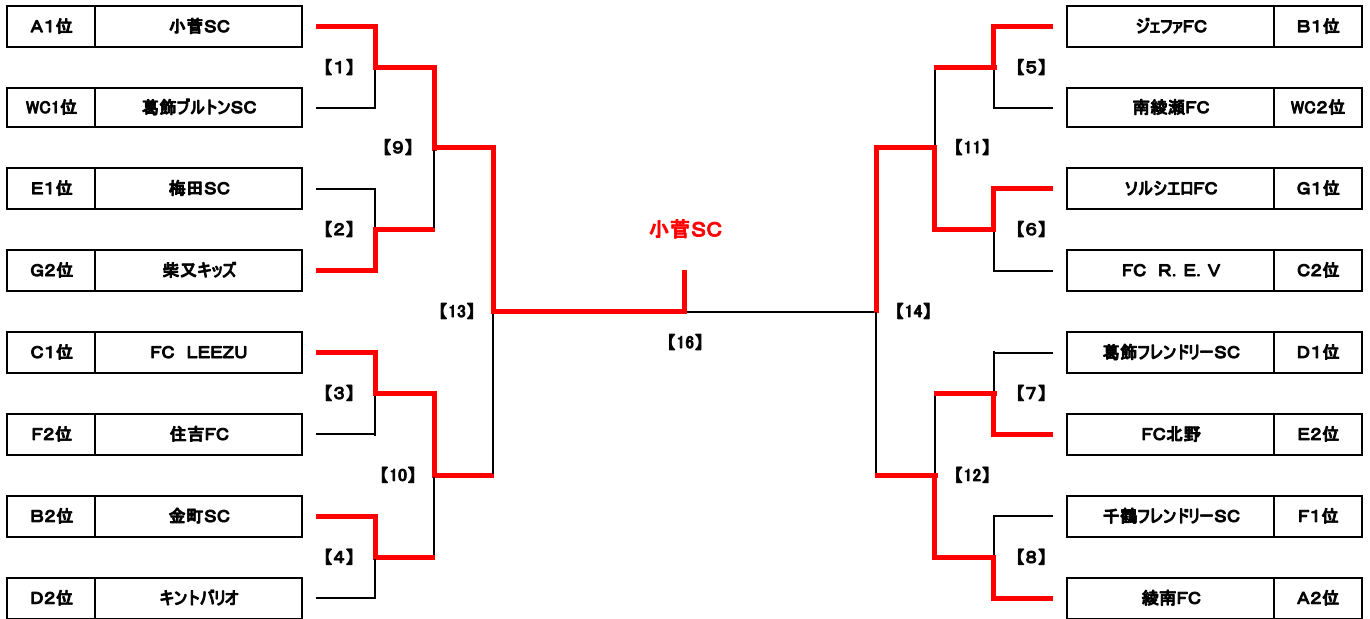

ジュニアサッカーリーグ大会2013 1年生大会 決勝トーナメント 組合せ表