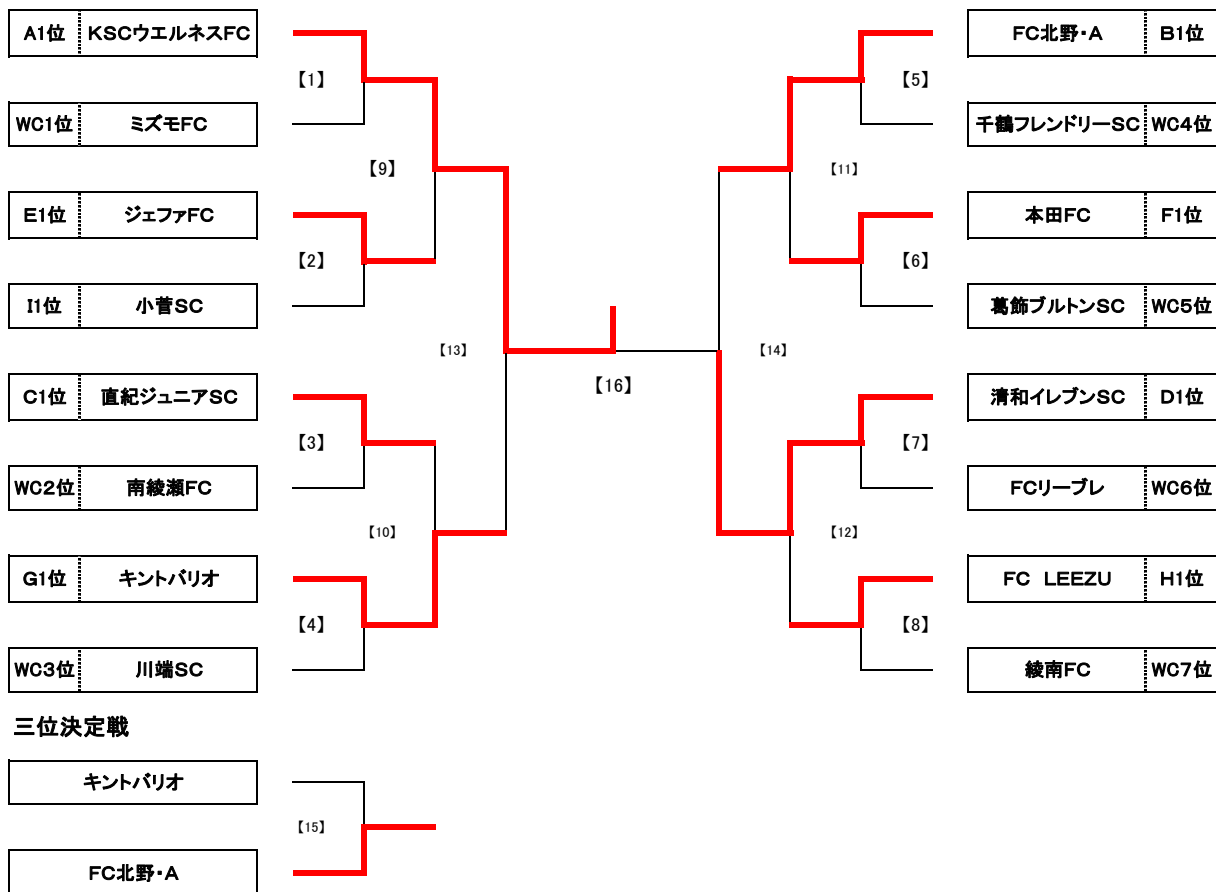

ジュニアサッカーリーグ大会2012 6年生大会 決勝トーナメント 組合せ表

MN	開催日	時間	会場	対 戦		主審・4th	副 審	運営	
[1]	03/16 土	11:00	奥戸	KSCウエルネスFC	3 - 0	ミズモFC	ジェファFC	小菅SC	運営部
[2]	03/16 土	12:00	奥戸	ジェファFC	4 - 2	小菅SC	KSCウエルネスFC	ミズモFC	運営部
[3]	03/16 土	13:00	奥戸	直紀ジュニアSC	5 - 0	南綾瀬FC	キントバリオ	川端SC	運営部
[4]	03/16 土	14:00	奥戸	キントバリオ	4 - 1	川端SC	直紀ジュニアSC	南綾瀬FC	運営部
[5]	03/17 日	11:00	奥戸	FC北野・A	4 - 0	千鶴フレンドリーSC	本田FC	葛飾ブルトンSC	運営部
[6]	03/17 日	12:00	奥戸	本田FC	4 - 2	葛飾ブルトンSC	FC北野・A	千鶴フレンドリーSC	運営部
[7]	03/17 日	13:00	奥戸	清和イレブンSC	17 - 0	FCリーブレ	FC LEEZU	綾南FC	運営部
[8]	03/17 日	14:00	奥戸	FC LEEZU	7 - 0	綾南FC	清和イレブンSC	FCリーブレ	運営部
[9]	03/16 土	15:00	奥戸	KSCウエルネスFC	2 - 1	ジェファFC	直紀ジュニアSC	キントバリオ	運営部
[10]	03/16 土	16:00	奥戸	直紀ジュニアSC	1 - 2	キントバリオ	KSCウエルネスFC	ジェファFC	運営部
[11]	03/17 日	15:00	奥戸	FC北野・A	4 - 0	本田FC	清和イレブンSC	FC LEEZU	運営部
[12]	03/17 日	16:00	奥戸	清和イレブンSC	6 - 0	FC LEEZU	FC北野・A	本田FC	運営部
[13]	03/20 水	12:00	奥戸	KSCウエルネスFC	3 - 1	キントバリオ	審判部	審判部	運営部
[14]	03/20 水	13:00	奥戸	FC北野・A	0 - 1	清和イレブンSC	審判部	審判部	運営部
[15]	03/20 水	14:30	奥戸	キントバリオ	0 - 2	FC北野・A	審判部	審判部	運営部
[16]	03/20 水	15:30	奥戸	KSCウエルネスFC	5 - 2	清和イレブンSC	審判部	審判部	運営部