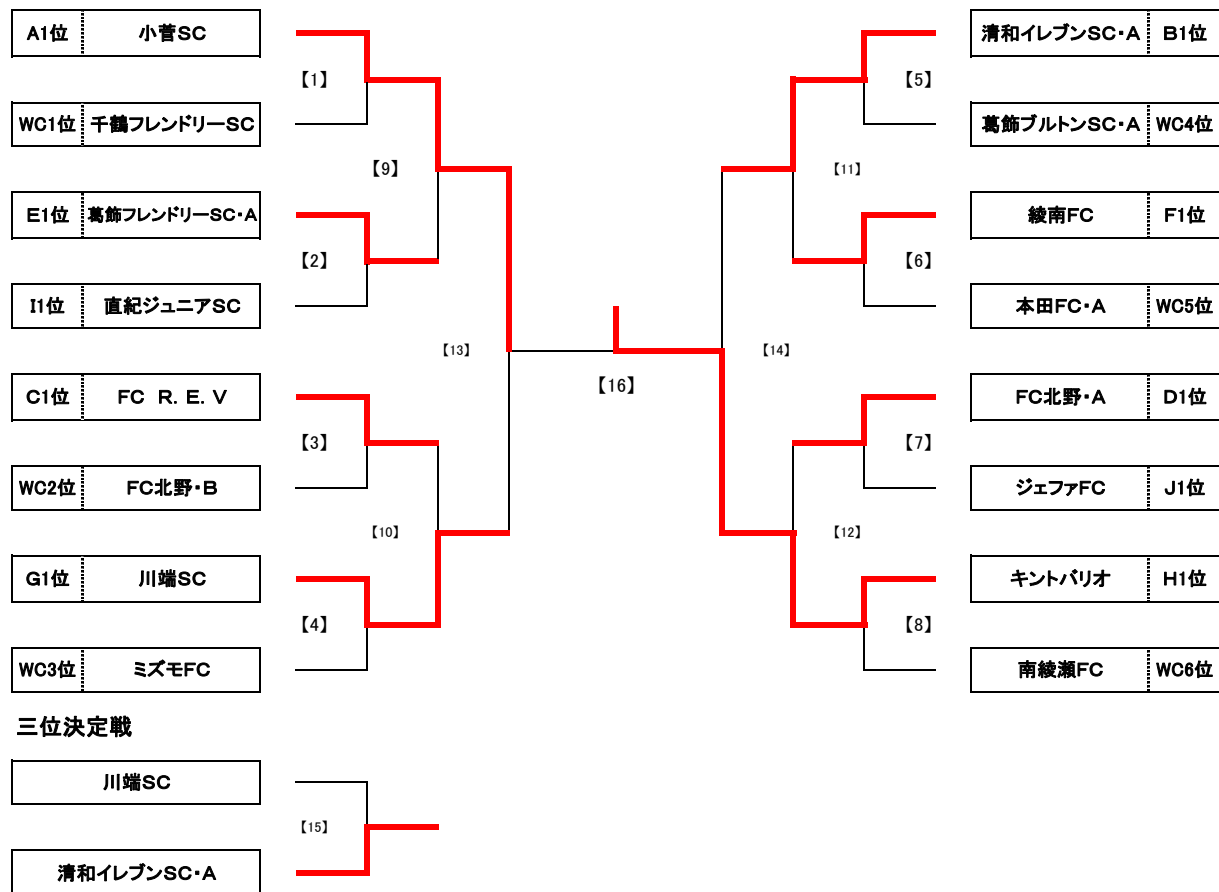

ジュニアサッカーリーグ大会2012 2年生大会 決勝トーナメント 組合せ表

MN	開催日	時間	会場	対 戦		主 審 ・ 4th	副 審	運営	
[1]	12/01 土	9:00	四ツ木橋	小菅SC	4 - 0	千鶴フレンドリーSC	葛飾フレンドリーSC・A	直紀ジュニアSC	WC3位
[2]	12/01 土	9:45	四ツ木橋	葛飾フレンドリーSC・A	5 - 0	直紀ジュニアSC	小菅SC	千鶴フレンドリーSC	WC3位
[3]	12/01 土	10:30	四ツ木橋	FC R. E. V	3 - 1	FC北野・B	川端SC	ミズモFC	WC3位
[4]	12/01 土	11:15	四ツ木橋	川端SC	4 - 3	ミズモFC	FC R. E. V	FC北野・B	WC3位
[5]	10/21 日	9:00	上千葉	清和イレブンSC・A	9 - 0	葛飾ブルトンSC・A	綾南FC	本田FC・A	WC6位
[6]	10/21 日	9:45	上千葉	綾南FC	3 - 1	本田FC・A	清和イレブンSC・A	葛飾ブルトンSC・A	WC6位
[7]	10/21 日	10:30	上千葉	FC北野・A	2 - 0	ジェファFC	キントバリオ	南綾瀬FC	WC6位
[8]	10/21 日	11:15	上千葉	キントバリオ	15 - 0	南綾瀬FC	FC北野・A	ジェファFC	WC6位
[9]	12/01 土	12:00	四ツ木橋	小菅SC	4 - 1	葛飾フレンドリーSC・A	FC R. E. V	川端SC	WC3位
[10]	12/01 土	12:45	四ツ木橋	FC R. E. V	0 - 4	川端SC	小菅SC	葛飾フレンドリーSC・A	WC3位
[11]	10/21 日	12:00	上千葉	清和イレブンSC・A	3 - 1	綾南FC	FC北野・A	キントバリオ	WC6位
[12]	10/21 日	12:45	上千葉	FC北野・A	0 - 5	キントバリオ	清和イレブンSC・A	綾南FC	WC6位
[13]	02/09 土	9:00	奥戸	小菅SC	4 - 0	川端SC	清和イレブンSC・A	キントバリオ	運営部
[14]	02/09 土	9:45	奥戸	清和イレブンSC・A	1 - 6	キントバリオ	小菅SC	川端SC	運営部
[15]	02/09 土	11:00	奥戸	川端SC	4 - 5	清和イレブンSC・A	キントバリオ	小菅SC	運営部
[16]	02/09 土	11:45	奥戸	小菅SC	2 - 4	キントバリオ	清和イレブンSC・A	川端SC	運営部