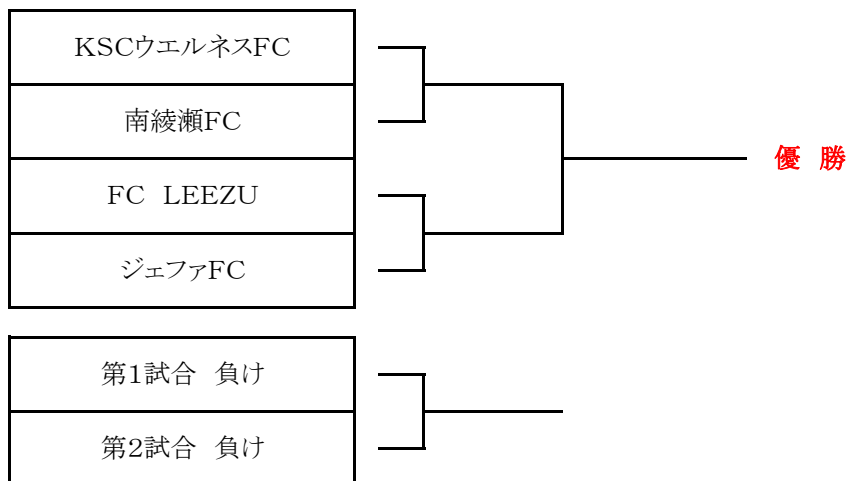

ジュニアサッカーリーグ大会2010 3年生大会 決勝トーナメント 組合せ表

3月13日(日) 柴又球技場・B面(川側)

運営責任者 : 運営部

試合時間	対戦	主審・4審	副審
第1試合 10:00	KSCウエルネスFC — PK	南綾瀬FC	FC LEEZU ジェファFC
第2試合 10:45	FC LEEZU — PK	ジェファFC	KSCウエルネスFC 南綾瀬FC
第3試合 11:45	第1試合 負け — PK	第2試合 負け	第1試合 勝ち — 第2試合 勝ち
第4試合 12:30	第1試合 勝ち — PK	EX	第1試合 負け — PK

東北地方太平洋沖地震のため中止といたしました。