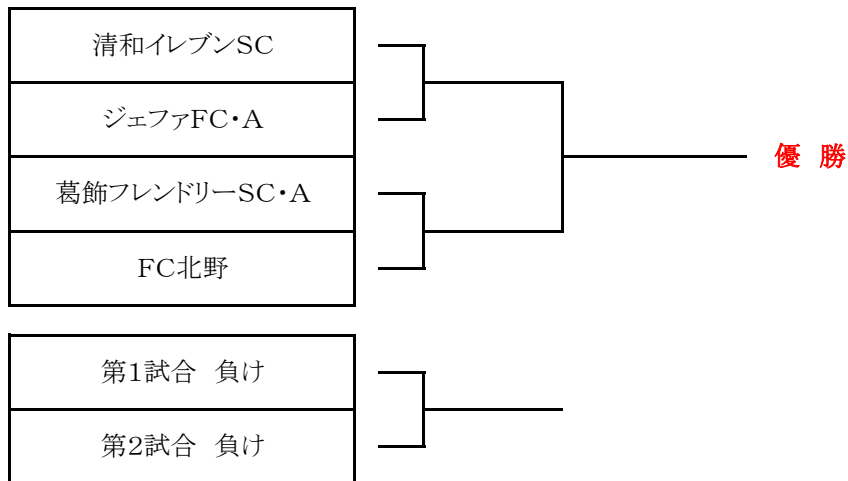

ジュニアサッカーリーグ大会2010 2年生大会 決勝トーナメント 組合せ表

3月12日(土) 柴又球技場・A面(土手側)

運営責任者 : 運営部

試合時間		対 戦	主 審 ・ 4 審	副 審
第1試合	10:00	清和イレブンSC — PK	ジェファFC・A	葛飾フレンドリーSC・A FC北野
第2試合	10:45	葛飾フレンドリーSC・A — PK	FC北野	清和イレブンSC ジェファFC・A
第3試合	11:45	第1試合 負け — PK	第2試合 負け	第1試合 勝ち 第2試合 勝ち
第4試合	12:30	第1試合 勝ち — PK	第2試合 勝ち	第1試合 負け 第2試合 負け

東北地方太平洋沖地震のため中止といたしました。