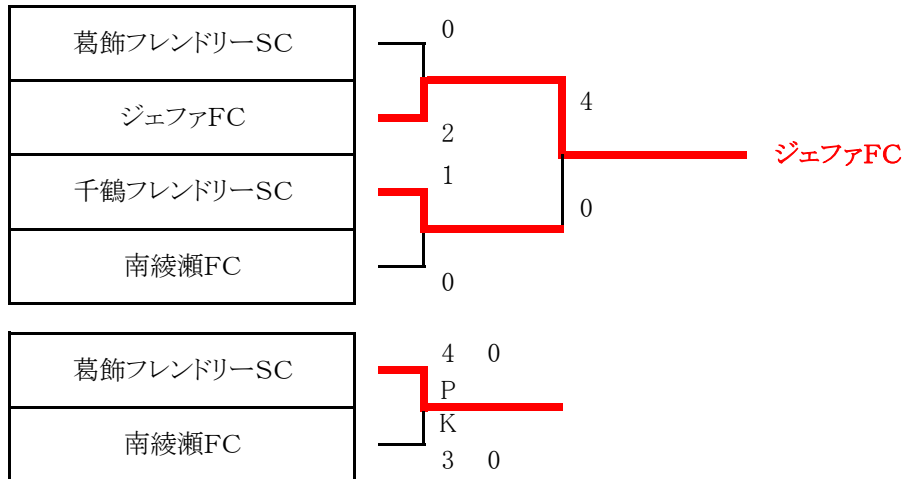

ジュニアサッカーリーグ大会2009 2年生大会 決勝トーナメント 組合せ表

3月21日(日) 上千葉公園運動場

運営責任者 : 運営部

試合時間		対 戦		主審・4審	副 審
第1試合	10:00	葛飾フレンドリーSC	0 - 2 PK	ジェファFC	千鶴フレンドリーSC 南綾瀬FC
第2試合	10:45	千鶴フレンドリーSC	1 - 0 PK	南綾瀬FC	葛飾フレンドリーSC ジェファFC
第3試合	11:45	葛飾フレンドリーSC	0 - 0 4 PK 3	南綾瀬FC	ジェファFC 千鶴フレンドリーSC
第4試合	12:30	ジェファFC	4 - 0 EX PK	千鶴フレンドリーSC	葛飾フレンドリーSC 南綾瀬FC