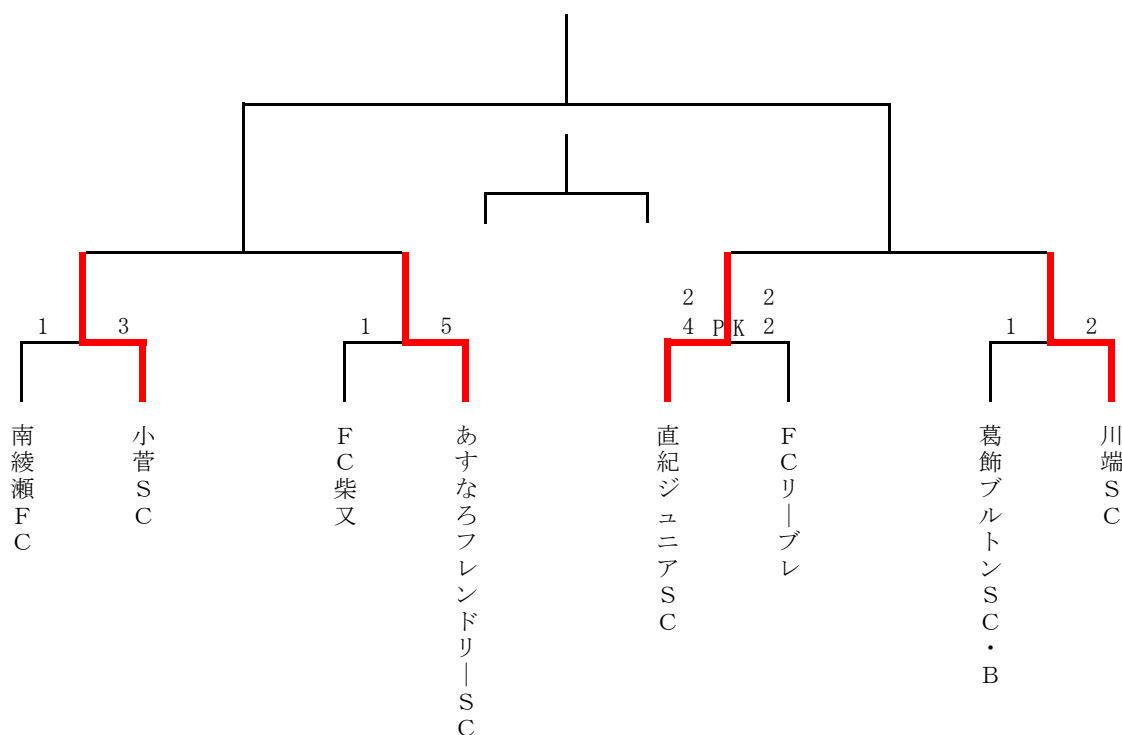

2008 ジュニアサッカーリーグ大会 2位トーナメント 組合せ表 (6年生大会)

2月7日(土) 柴又球技場

会場責任者：運営部

試合時間	決勝 I 対戦	主審・4審	副審
第1試合 10:00 (40)	南綾瀬FC 1 - 3 小菅SC PK	FC柴又	あすなろフレンドリーSC
第2試合 11:00 (40)	FC柴又 1 - 5 あすなろフレンドリーSC PK	南綾瀬FC	小菅SC
第3試合 12:00 (40)	直紀ジュニアSC 2 - 2 FCリーブレ 4 PK 2	葛飾ブルトンSC・B	川端SC
第4試合 13:00 (40)	葛飾ブルトンSC・B 1 - 2 川端SC PK	直紀ジュニアSC	FCリーブレ