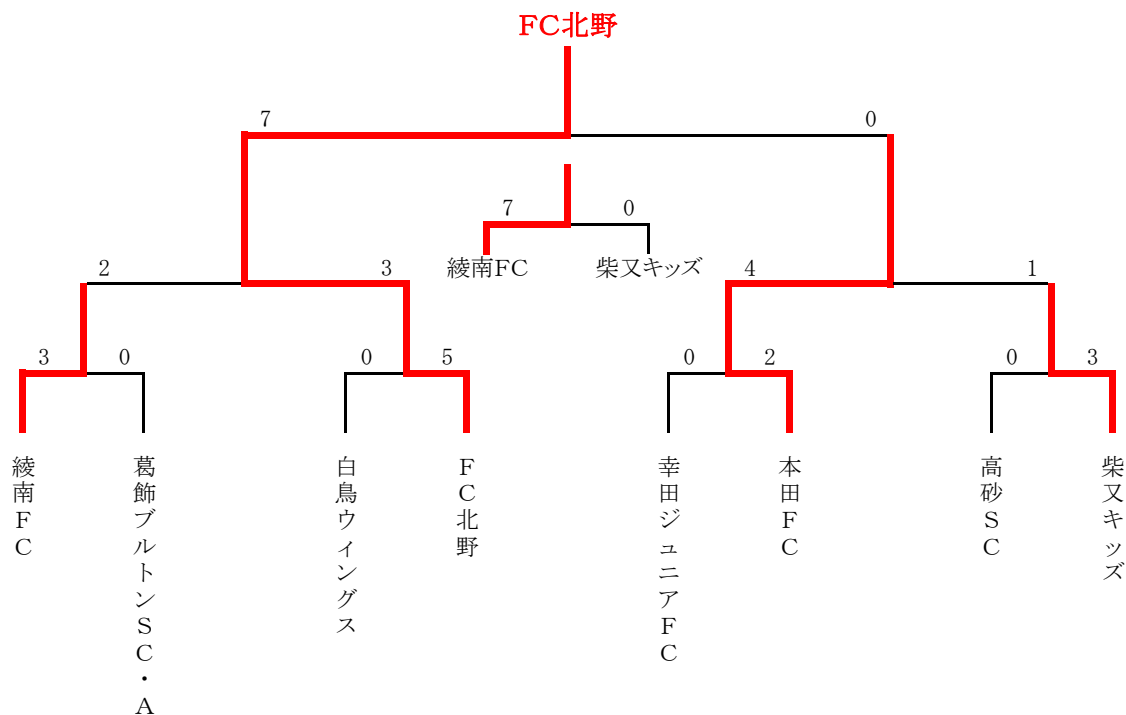

2008 ジュニアサッカーリーグ大会 2位トーナメント 組合せ表 (6年生大会)

2月7日(土) 柴又球技場

会場責任者：運営部

試合時間	決勝 I 対戦	主審・4審	副審
第1試合 10:00 (40)	南綾瀬FC 1 - 3 小菅SC PK	FC柴又	あすなろフレンドリーSC
第2試合 11:00 (40)	FC柴又 1 - 5 あすなろフレンドリーSC PK	南綾瀬FC	小菅SC
第3試合 12:00 (40)	直紀ジュニアSC 2 - 2 FCリーブレ 4 PK 2	葛飾ブルトンSC・B	川端SC
第4試合 13:00 (40)	葛飾ブルトンSC・B 1 - 2 川端SC PK	直紀ジュニアSC	FCリーブレ

2008 ジュニアサッカーリーグ大会 1位トーナメント 組合せ表 (6年生大会)

2月8日(日)柴又球技場

会場責任者：運営部

試合時間	決勝 I 対戦		主審・4審	副審
第1試合 10:00 (40)	ジェファFC	1 - 1 3 PK 4	清和イレブンSC	FC LEEZU KSCウエルネスFC
第2試合 11:00 (40)	FC LEEZU	0 - 1 PK	KSCウエルネスFC	ジェファFC 清和イレブンSC
第3試合 12:00 (40)	梅田SC	2 - 3 PK	FC 葛飾	ミズモFC 金町SC
第4試合 13:00 (40)	ミズモFC	2 - 1 PK	金町SC	梅田SC FC 葛飾

3月15日(日)総合スポーツセンター 陸上競技場柴又球技場

会場責任者：運営部

試合時間	決勝 II 対戦		H3	主審・4審
第1試合 10:00 (40)	清和イレブンSC	- PK	KSCウエルネスFC	審判部 審判部
第2試合 11:00 (40)	FC 葛飾	- PK	ミズモFC	審判部 審判部
第3試合 12:30 (40)	決勝 II 第1試合負	- PK	決勝 II 第2試合負	審判部 審判部
第4試合 13:30 (40)	決勝 II 第1試合勝	- EX PK	決勝 II 第2試合勝	審判部 審判部
第4試合終了後 閉会式				

2008 ジュニアサッカーリーグ大会 3位トーナメント 組合せ表 (6年生大会)

1月25日(日)柴又球技場

会場責任者：運営部

試合時間		対 戦		主審・4審	副 審
第1試合	8:30 (40)	綾南FC	3 - 0 PK	葛飾ブルトンSC・A	白鳥ウイングス FC北野
第2試合	9:25 (40)	白鳥ウイングス	0 - 5 PK	FC北野	綾南FC 葛飾ブルトンSC・A
第3試合	10:20 (40)	幸田ジュニアFC	0 - 2 PK	本田FC	高砂SC 柴又キッズ
第4試合	11:15 (40)	高砂SC	0 - 3 PK	柴又キッズ	幸田ジュニアFC 本田FC
第5試合	12:10 (30)	綾南FC	2 - 3 PK	FC北野	審判部 審判部
第6試合	12:55 (30)	本田FC	4 - 1 PK	柴又キッズ	審判部 審判部
第7試合	14:00 (30)	綾南FC	7 - 0 PK	柴又キッズ	審判部 審判部
第8試合	14:45 (30)	FC北野	7 - 0 PK	本田FC	審判部 審判部
第8試合終了後 閉 会 式					