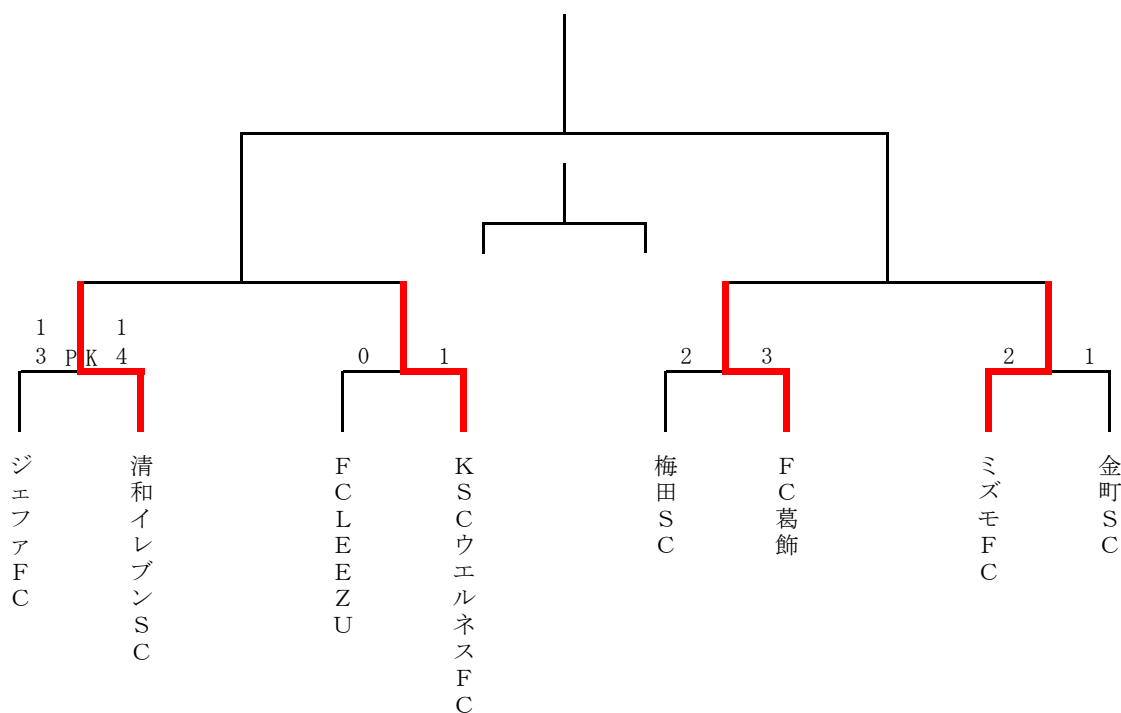

2008 ジュニアサッカーリーグ大会 1位トーナメント 組合せ表 (6年生大会)

2月8日(日)柴又球技場

会場責任者：運営部

試合時間	決勝 I 対戦		主審・4審	副審
第1試合 10:00 (40)	ジェファFC	1 - 1 3 PK 4	清和イレブンSC	FC LEEZU KSCウエルネスFC
第2試合 11:00 (40)	FC LEEZU	0 - 1 PK	KSCウエルネスFC	ジェファFC 清和イレブンSC
第3試合 12:00 (40)	梅田SC	2 - 3 PK	FC 葛飾	ミズモFC 金町SC
第4試合 13:00 (40)	ミズモFC	2 - 1 PK	金町SC	梅田SC FC 葛飾

3月15日(日)総合スポーツセンター 陸上競技場柴又球技場

会場責任者：運営部

試合時間	決勝 II 対戦		H3	主審・4審
第1試合 10:00 (40)	清和イレブンSC	- PK	KSCウエルネスFC	審判部 審判部
第2試合 11:00 (40)	FC 葛飾	- PK	ミズモFC	審判部 審判部
第3試合 12:30 (40)	決勝 II 第1試合負	- PK	決勝 II 第2試合負	審判部 審判部
第4試合 13:30 (40)	決勝 II 第1試合勝	- EX PK	決勝 II 第2試合勝	審判部 審判部
第4試合終了後 閉会式