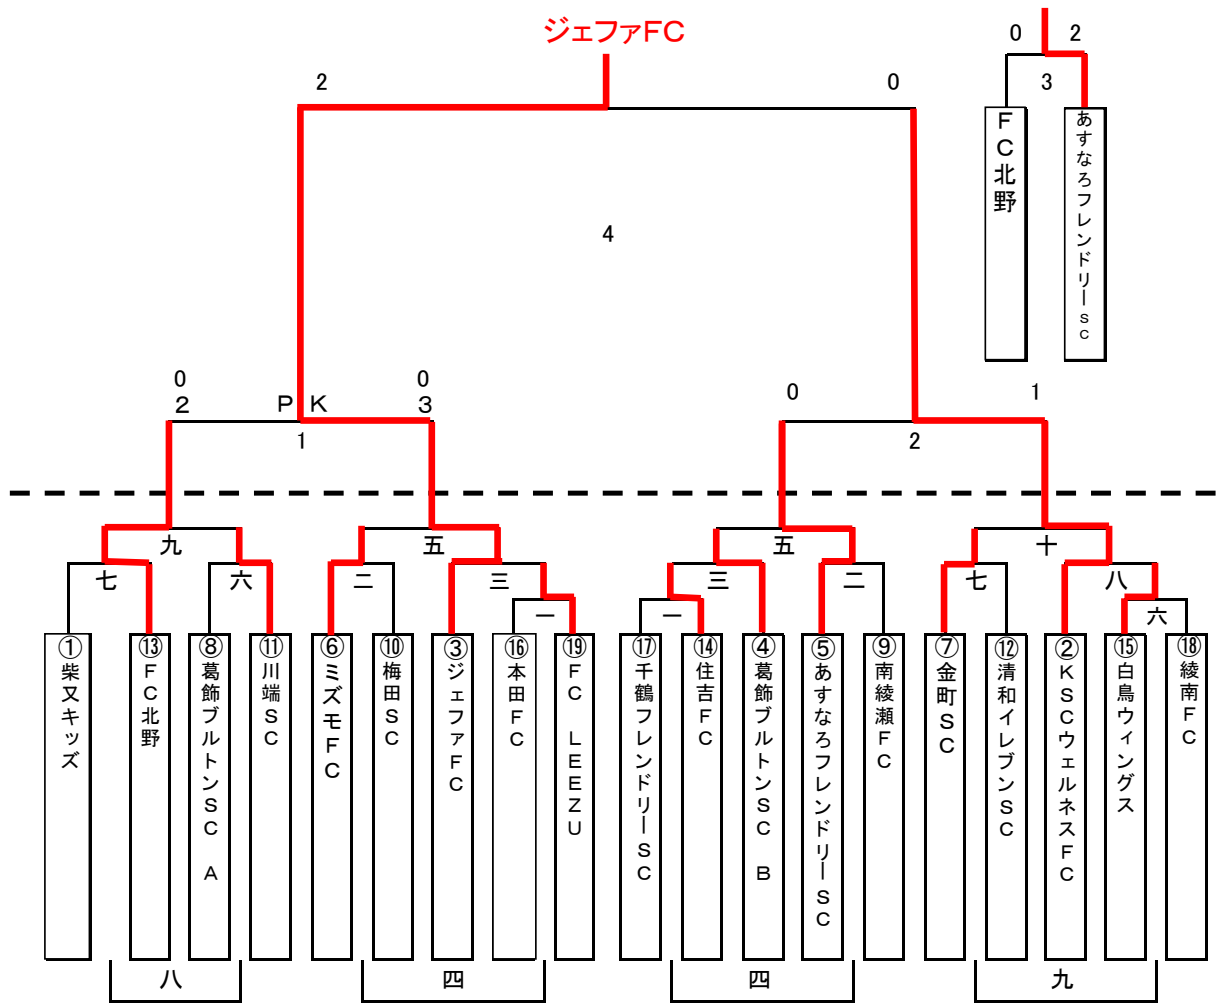

2008年度ジュニアサッカーリーグ 3年生大会 決勝トーナメント表

2008年度ジュニアサッカーリーグ 3年生大会 決勝組合せ表

1月17日(土)柴又グラウンド A面(土手側) 会場責任者 運営部

試合時間		対 戦		主 審	予備審	
第1試合	11:00	FC北野	0 - 0	ジェファFC	審判部	審判部
			2 PK 3			
第2試合	11:45	あすなろフレンドリーSC	0 - 1	KSCウェルネスFC	審判部	審判部
			PK			
第3試合	12:45	FC北野	0 - 2	あすなろフレンドリーSC	審判部	審判部
			PK			
第4試合	13:30	ジェファFC	2 - 0	KSCウェルネスFC	審判部	審判部
			EX			
			PK			