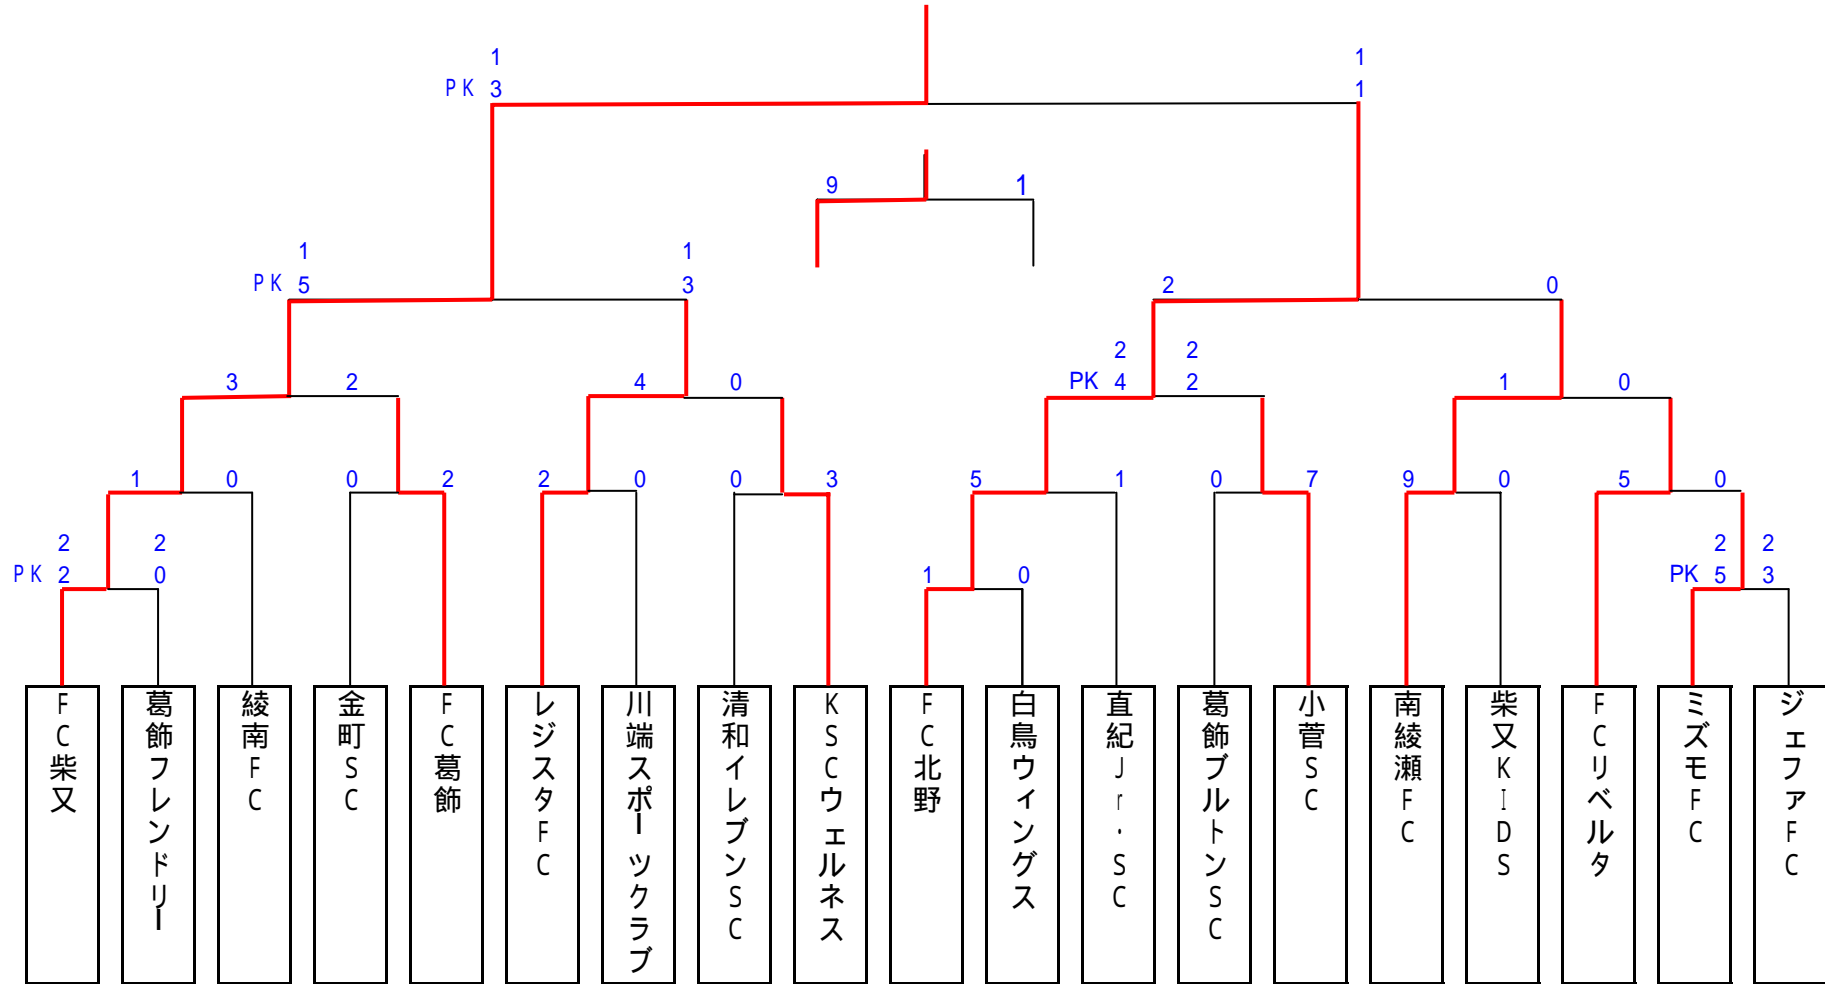

第一回 秋季4年生大会トーナメント組合せ表

2005年度 秋季4年生大会日程

11月6日(日) 小菅グランドA面

15分 - 5分 - 15分

会場責任者: 南綾瀬FC

| 試合時刻 | 対 戦 | | PK | | 主審・四審 | 副審 |
|-------|----------------|--------|---------|--------|-----------------|--------------|
| 10:00 | ジェファFC | 2 3 | - PK | 2 5 | 南綾瀬 | 柴又KIDS |
| 10:45 | FC北野 | 1 | - PK | 0 | リベルタ | ジェファ |
| 11:30 | 南綾瀬FC | 9 | - PK | 0 | 柴又KIDS | 直紀 ミズモ |
| 12:15 | の勝ち (ミズモFC) | 0 | - PK | 5 | リベルタ | 北野 白鳥 |
| 13:00 | の勝ち (FC北野) | 5 | - PK | 1 | 直紀 Jr. SC | ジェファ ブルトン |
| 13:45 | 小菅SC | 7 | - PK | 1 | ブルトンSC | 南綾瀬 北野 |
| 14:30 | の勝ち (南綾瀬FC) | 1 | - PK | 0 | の勝ち (FCリベルタ) | ブルトン 直紀 |
| 15:15 | の勝ち (FC北野) | 2 4 | - PK | 2 2 | の勝ち (小菅SC) | のチーム のチーム |

12月4日(日) 小菅グランドA面

15分 - 5分 - 15分

会場責任者: 清和イレブンスC

| 試合時刻 | 対 戦 | | PK | | 主審・四審 | 副審 |
|-------|-----------------|--------|---------|--------|-------------------|----------------|
| 9:30 | FC柴又 | 2 2 | - PK | 2 0 | 葛飾フレンドリー | 清和 KSC |
| 10:15 | レジスタFC | 2 | - PK | 0 | 川端SC | 綾南 金町 |
| 11:00 | 清和イレブンスC | 0 | - PK | 3 | KSCウェルネス | FC柴又 フレンドリー |
| 11:45 | の勝ち (FC柴又) | 1 | - PK | 0 | 綾南FC | 川端 レジスタ |
| 12:30 | 金町SC | 0 | - PK | 2 | FC葛飾 | フレンドリー 清和 |
| 13:15 | の勝ち (レジスタFC) | 4 | - PK | 0 | の勝ち (KSCウェルネス) | FC柴又 綾南 |
| 14:00 | の勝ち (FC柴又) | 3 | - PK | 2 | の勝ち (FC葛飾) | のチーム のチーム |

12月24日(土) 奥戸競技場

15分 - 5分 - 15分

会場責任者: FC北野

| 試合時刻 | 対 戦 | | PK | | 主審・四審 | 副審 |
|------------|--------|--------|---------|--------|--------|----------------|
| 10:30 | FC北野 | 2 | - PK | 0 | 南綾瀬FC | FC柴又 レジスタFC |
| 11:15 | レジスタFC | 1 3 | - PK | 1 5 | FC柴又 | FC北野 南綾瀬FC |
| 休 憩 | | | | | | |
| 12:10 | 南綾瀬FC | 1 | - PK | 9 | レジスタFC | の勝ち の勝ち |
| 12:55 | FC北野 | 1 1 | - PK | 1 3 | FC柴又 | の勝ち の負け |