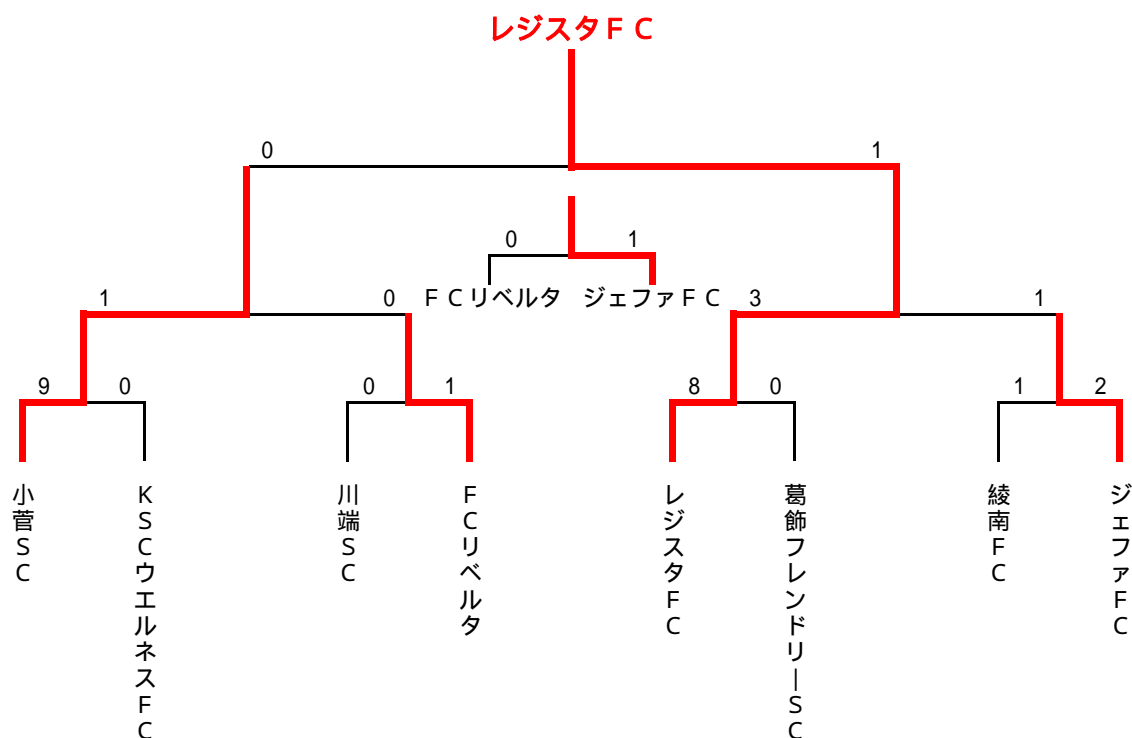

2005ジュニアサッカーリーグ 決勝トーナメント 組合せ表 (3年生の部)

10月23日(日) 木根川橋球技場 会場責任者: FCリベルタ

試合時間	対 戦 (決勝)			主審・4審	副 審
第1試合 10:00	小菅SC	9 - 0	KSCウエルネスFC	綾南FC	ジェファFC
第2試合 10:45	川端SC	0 - 1	FCリベルタ	小菅SC	KSCウエルネスFC
第3試合 11:30	レジスタFC	8 - 0	葛飾フレンドリーSC	川端SC	FCリベルタ
第4試合 12:15	綾南FC	1 - 2	ジェファFC	レジスタFC	葛飾フレンドリーSC

12月10日(土) 総合スポーツセンター・陸上競技場 会場責任者: 運営部

試合時間	対 戦 (決勝)			主審・4審	副 審
第1試合 10:00	小菅SC	1 - 0 PK	FCリベルタ	審判部	審判部
第2試合 10:45	レジスタFC	3 - 1 PK	ジェファFC	審判部	審判部
第3試合 12:00	FCリベルタ	0 - 1 PK	ジェファFC	審判部	審判部
第4試合 12:45	小菅SC	0 - 1 EX PK	レジスタFC	審判部	審判部