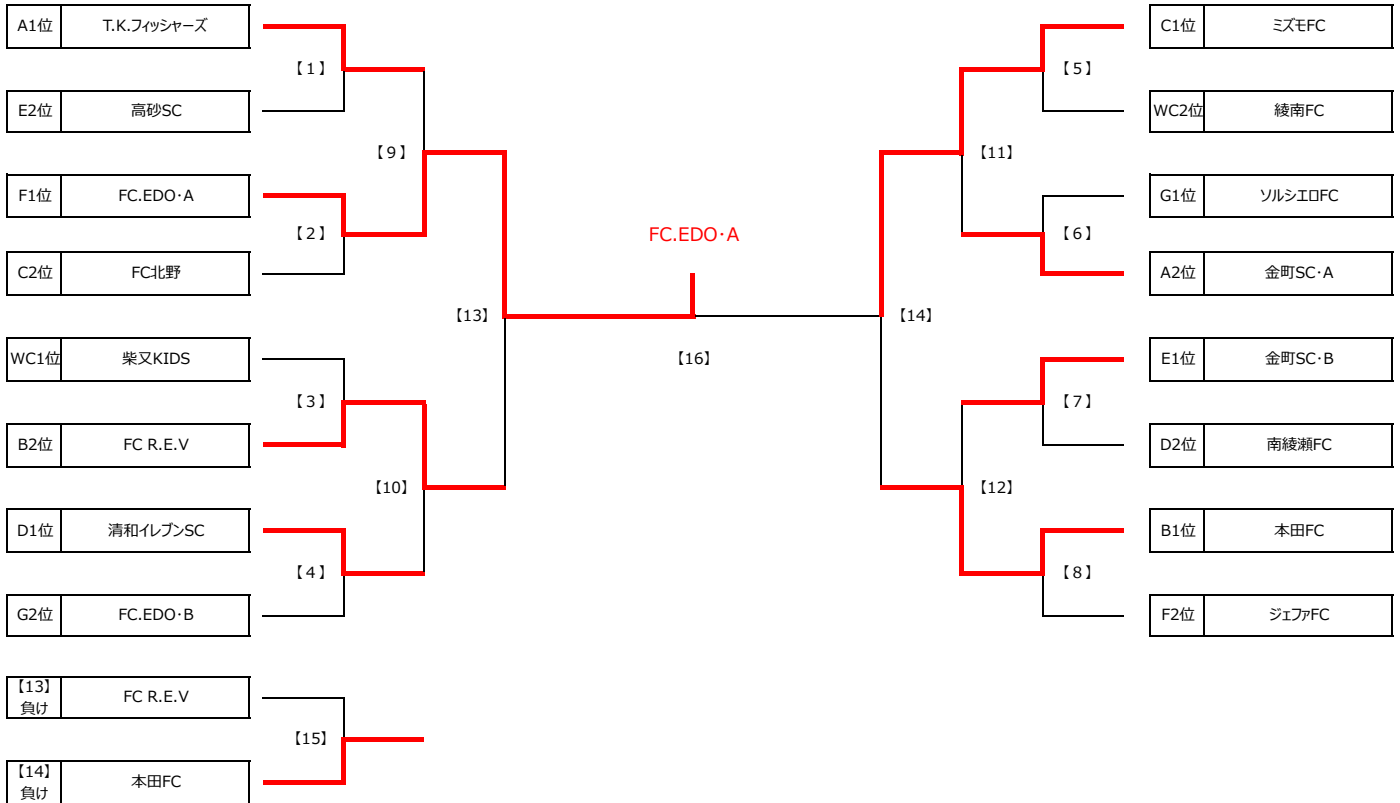

第64回 少年少女サッカー大会 3年生大会 決勝トーナメント 組合せ表

MN	開催日	時間	会 場	対 戦				審判部は以下のように対応ください。 上段：主審/4番、下段：副審				運営
				対戦相手	スコア	PK	結果	審判員	審判員	審判員	審判員	
[1]	08/01 日	09:30	上千葉公園運動場	A1位 T.K.フィッシャーズ	2-1 前半 0-1 後半 0-0	0	E2位	高砂SC	F1位 FC.EDO・A	C2位 FC北野	F1位	
[2]	08/01 日	10:30	上千葉公園運動場	F1位 FC.EDO・A	7-1 前半 0-6 後半 0-0	0	C2位	FC北野	A1位 T.K.フィッシャーズ	E2位 高砂SC	F1位	
[3]	08/01 日	11:30	上千葉公園運動場	WC 1位 柴又KIDS	0-0 前半 0-0 後半 0-0	2	B2位	FC R.E.V	D1位 清和イレブンスC	G2位 FC.EDO・B	F1位	
[4]	08/01 日	12:30	上千葉公園運動場	D1位 清和イレブンスC	2-1 前半 0-1 後半 0-0	0	G2位	FC.EDO・B	WC 1位 柴又KIDS	B2位 FC R.E.V	F1位	
[5]	08/08 日	09:30	上千葉公園運動場	C1位 ミズエFC	4-1 前半 0-3 後半 0-0	0	WC 2位	綾南FC	G1位 ソルシエDFC	A2位 金町SC・A	G1位	
[6]	08/08 日	10:30	上千葉公園運動場	G1位 ソルシエDFC	0-0 前半 1-0 後半 0-1	1	A2位	金町SC・A	C1位 ミズエFC	WC 2位 綾南FC	G1位	
[7]	08/08 日	11:30	上千葉公園運動場	E1位 金町SC・B	4-3 前半 0-1 後半 0-0	0	D2位	南綾瀬FC	B1位 本田FC	F2位 ジェファFC	G1位	
[8]	08/08 日	12:30	上千葉公園運動場	B1位 本田FC	2-1 前半 2-1 後半 0-2	2	F2位	ジェファFC	E1位 金町SC・B	D2位 南綾瀬FC	G1位	
[9]	08/01 日	13:30	上千葉公園運動場	[1] 勝ち T.K.フィッシャーズ	1-0 前半 2-1 後半 4-4	6	[2] 勝ち	FC.EDO・A	[3] 勝ち FC R.E.V	[4] 勝ち 清和イレブンスC	F1位	
[10]	08/01 日	14:30	上千葉公園運動場	[3] 勝ち FC R.E.V	3-1 前半 0-2 後半 0-0	0	[4] 勝ち	清和イレブンスC	[1] 勝ち T.K.フィッシャーズ	[2] 勝ち FC.EDO・A	F1位	
[11]	08/08 日	13:30	上千葉公園運動場	[5] 勝ち ミズエFC	5-2 前半 1-3 後半 0-0	1	[6] 勝ち	金町SC・A	[7] 勝ち 金町SC・B	[8] 勝ち 本田FC	G1位	
[12]	08/08 日	14:30	上千葉公園運動場	[7] 勝ち 金町SC・B	0-0 前半 0-0 後半 1-1	1	[8] 勝ち	本田FC	[5] 勝ち ミズエFC	[6] 勝ち 金町SC・A	G1位	
[13]	09/23 木	09:30	奥戸総合スポーツセンター陸上競技場 A面 (正面左側)	[9] 勝ち FC.EDO・A	3-2 前半 1-1 後半 2-3	3	[10] 勝ち	FC R.E.V		審判部	運営部	
[14]	09/23 木	09:30	奥戸総合スポーツセンター陸上競技場 B面 (正面右側)	[11] 勝ち ミズエFC	2-1 前半 0-1 後半 1-1	1	[12] 勝ち	本田FC		審判部	運営部	
[15]	09/23 木	10:40	奥戸総合スポーツセンター陸上競技場 B面 (正面右側)	[13] 負け FC R.E.V	0-0 前半 0-0 後半 1-1	1	[14] 負け	本田FC		審判部	運営部	
[16]	09/23 木	10:40	奥戸総合スポーツセンター陸上競技場 A面 (正面左側)	[13] 勝ち FC.EDO・A	4-1 前半 0-3 後半 0-0	0	[14] 勝ち	ミズエFC		審判部	運営部