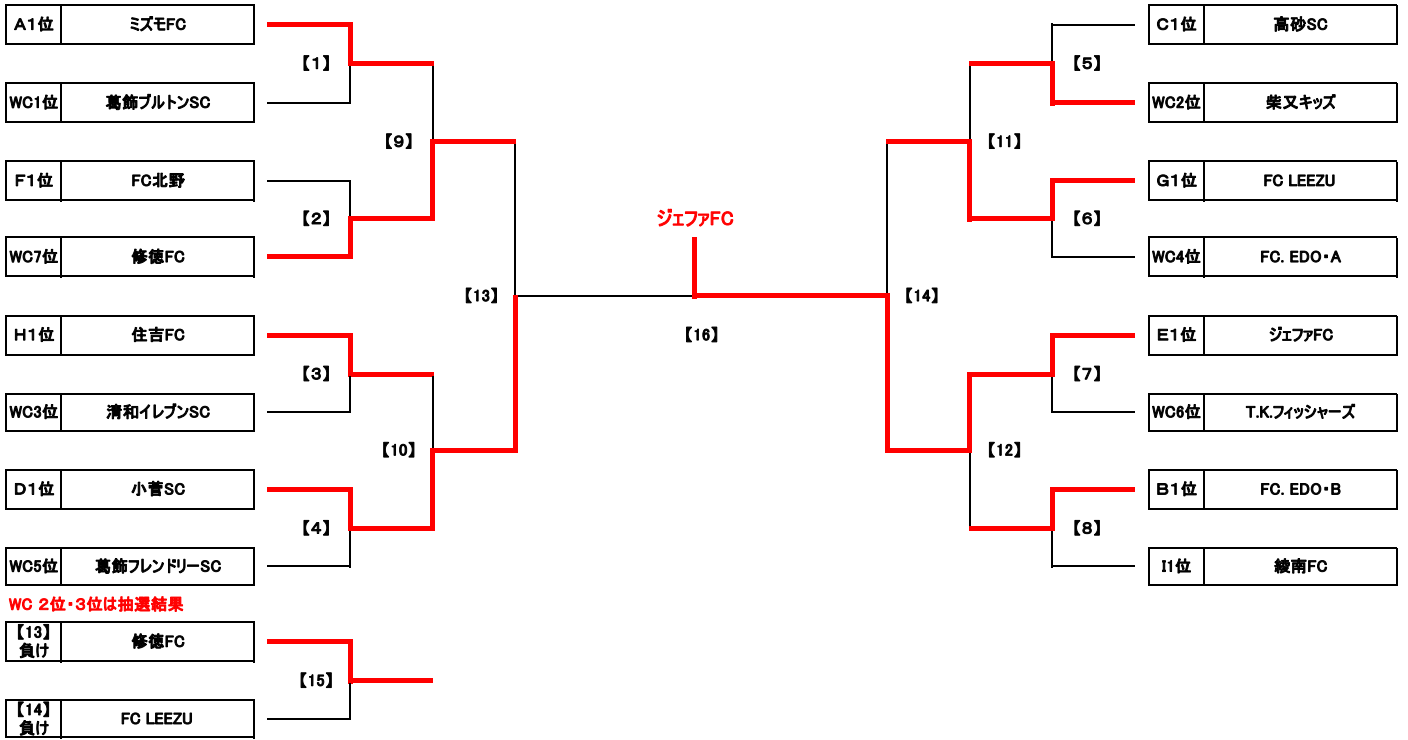

第60回 少年少女サッカー大会 5年生大会 決勝トーナメント 組合せ表

MN	開催日	時間	会場	対 戦				上段 : 主審・第4の審判 下段 : 副審				運営				
【1】	07/09	日 10:00	奥戸総合スポーツセンター 陸上競技場	A1位	ミズモFC	2 2	0 1	前半 後半	0 1	1	WC 1位	葛飾ブルトンSC	F1位 WC 7位	FC北野 修徳FC	H1位	
【2】	07/09	日 11:10	奥戸総合スポーツセンター 陸上競技場	F1位	FC北野	0 0	0 2	前半 後半	1 2	3	WC 7位	修徳FC	A1位 WC 1位	ミズモFC 葛飾ブルトンSC	H1位	
【3】	07/09	日 12:20	奥戸総合スポーツセンター 陸上競技場	H1位	住吉FC	3 1	2 0	前半 後半	0 0	0	WC 3位	清和イレブンスC	D1位 WC 5位	小菅SC 葛飾フレンドリーSC	H1位	
【4】	07/09	日 13:30	奥戸総合スポーツセンター 陸上競技場	D1位	小菅SC	6 4	2 0	前半 後半	0 0	0	WC 5位	葛飾フレンドリーSC	H1位 WC 3位	住吉FC 清和イレブンスC	H1位	
【5】	09/10	日 11:30	奥戸総合スポーツセンター 陸上競技場	C1位	高砂SC	0 0	0 2	前半 後半	1 2	3	WC 2位	柴又キッズ	G1位 WC 4位	FC LEEZU FC. EDO・A	E1位	
【6】	09/10	日 12:25	奥戸総合スポーツセンター 陸上競技場	G1位	FC LEEZU	2 1	1 0	前半 後半	0 0	0	WC 4位	FC. EDO・A	C1位 WC 2位	高砂SC 柴又キッズ	E1位	
【7】	09/10	日 13:20	奥戸総合スポーツセンター 陸上競技場	E1位	ジェファFC	6 3	3 0	前半 後半	0 0	0	WC 6位	T.K.フィッシャーズ	B1位 I1位	FC. EDO・B 綾南FC	E1位	
【8】	09/10	日 14:15	奥戸総合スポーツセンター 陸上競技場	B1位	FC. EDO・B	1 5	1 PK	前半 後半	0 4	1	I1位	綾南FC	E1位 WC 6位	ジェファFC T.K.フィッシャーズ	E1位	
【9】	07/09	日 14:40	奥戸総合スポーツセンター 陸上競技場	【1】	勝ち	0 0	0 2	前半 後半	4 2	6	【2】	勝ち	修徳FC	【3】 【4】	住吉FC 小菅SC	H1位
【10】	07/09	日 15:40	奥戸総合スポーツセンター 陸上競技場	【3】	勝ち	1 0	1 2	前半 後半	1 2	3	【4】	勝ち	小菅SC	【1】 【2】	ミズモFC 修徳FC	H1位
【11】	09/10	日 15:10	奥戸総合スポーツセンター 陸上競技場	【5】	勝ち	1 0	1 2	前半 後半	1 2	3	【6】	勝ち	FC LEEZU	【7】 【8】	ジェファFC FC. EDO・B	E1位
【12】	09/10	日 16:05	奥戸総合スポーツセンター 陸上競技場	【7】	勝ち	8 6	2 0	前半 後半	0 0	0	【8】	勝ち	FC. EDO・B	【5】 【6】	柴又キッズ FC LEEZU	E1位
【13】	09/24	日 13:30	柴又球技場	【9】	勝ち	0 0	0 2	前半 後半	2 2	4	【10】	勝ち	小菅SC	審判部		運営部
【14】	09/24	日 14:30	柴又球技場	【11】	勝ち	0 0	0 1	前半 後半	4 1	5	【12】	勝ち	ジェファFC	審判部		運営部
【15】	09/24	日 15:45	柴又球技場	【13】	負け	1 8	0 PK	前半 後半	0 7	1	【14】	負け	FC LEEZU	審判部		運営部
【16】	09/24	日 16:45	柴又球技場	【13】	勝ち	0 0	0 2	前半 後半	0 2	2	【14】	勝ち	ジェファFC	審判部		運営部