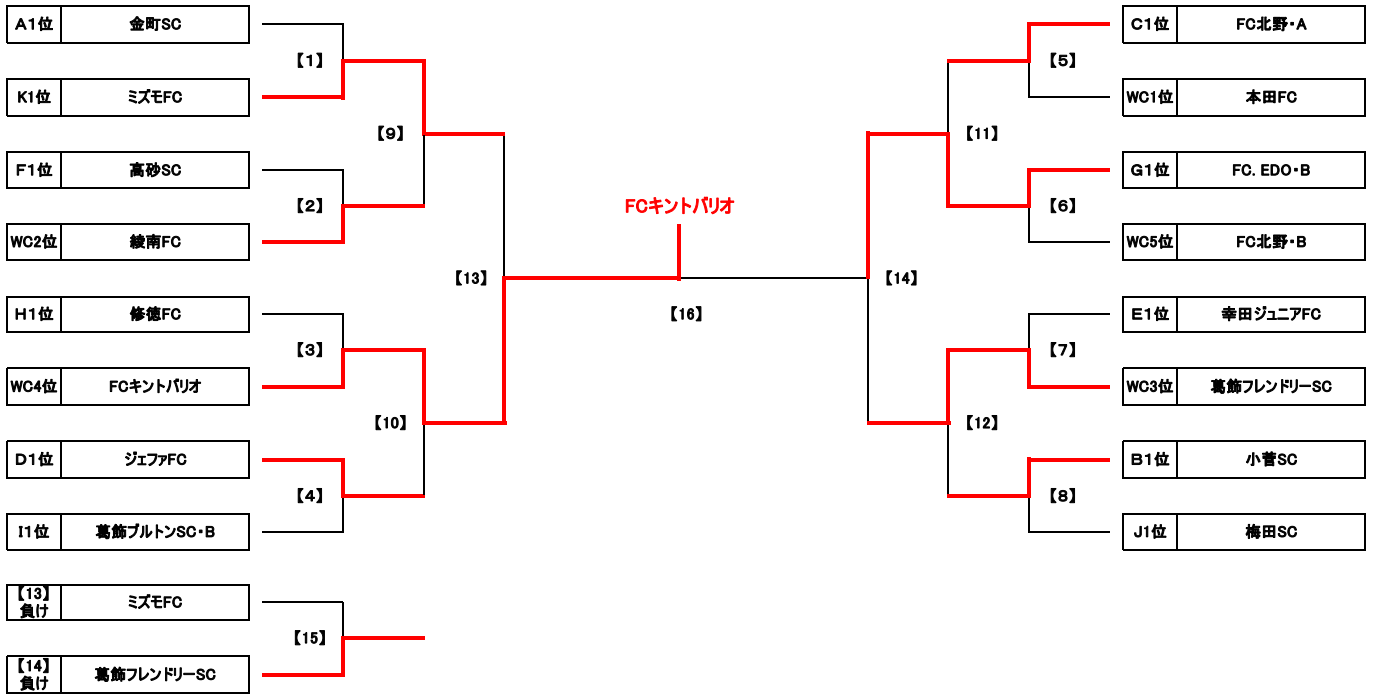

第60回 少年少女サッカー大会 4年生大会 決勝トーナメント 組合せ表

MN	開催日	時間	会場	対 戦				上段：主審・第4の審判 下段：副審	運営		
[1]	07/23	日 11:20	奥戸総合スポーツセンター 陸上競技場 A面(正面左側)	A1位	金町SC	1 0	1 0	K1位	ミズモFC	F1位 高砂SC WC 2位 綾南FC	H1位
[2]	07/23	日 12:15	奥戸総合スポーツセンター 陸上競技場 A面(正面左側)	F1位	高砂SC	1 PK	5 6	WC 2位	綾南FC	A1位 金町SC K1位 ミズモFC	H1位
[3]	07/23	日 13:10	奥戸総合スポーツセンター 陸上競技場 A面(正面左側)	H1位	修徳FC	1 PK	3 4	WC 4位	FCキントパリオ	D1位 ジェファFC I1位 葛飾ブルトンSC・B	H1位
[4]	07/23	日 14:05	奥戸総合スポーツセンター 陸上競技場 A面(正面左側)	D1位	ジェファFC	10 PK	0 1	I1位	葛飾ブルトンSC・B	H1位 修徳FC WC 4位 FCキントパリオ	H1位
[5]	07/23	日 09:30	奥戸総合スポーツセンター 陸上競技場 B面(正面右側)	C1位	FC北野・A	8 PK	0 0	WC 1位	本田FC	G1位 FC.EDO・B WC 5位 FC北野・B	E1位
[6]	07/23	日 10:25	奥戸総合スポーツセンター 陸上競技場 B面(正面右側)	G1位	FC.EDO・B	7 PK	0 0	WC 5位	FC北野・B	C1位 FC北野・A WC 1位 本田FC	E1位
[7]	07/23	日 11:20	奥戸総合スポーツセンター 陸上競技場 B面(正面右側)	E1位	幸田ジュニアFC	0 PK	1 4	WC 3位	葛飾フレンドリーSC	B1位 小菅SC J1位 梅田SC	E1位
[8]	07/23	日 12:15	奥戸総合スポーツセンター 陸上競技場 B面(正面右側)	B1位	小菅SC	3 PK	0 0	J1位	梅田SC	E1位 幸田ジュニアFC WC 3位 葛飾フレンドリーSC	E1位
[9]	07/23	日 15:00	奥戸総合スポーツセンター 陸上競技場 A面(正面左側)	[1] 勝ち	ミズモFC	1 PK	0 0	[2] 勝ち	綾南FC	[3] 勝ち FCキントパリオ [4] 勝ち ジェファFC	H1位
[10]	07/23	日 15:55	奥戸総合スポーツセンター 陸上競技場 A面(正面左側)	[3] 勝ち	FCキントパリオ	3 PK	0 2	[4] 勝ち	ジェファFC	[1] 勝ち ミズモFC [2] 勝ち 綾南FC	H1位
[11]	07/23	日 15:00	奥戸総合スポーツセンター 陸上競技場 B面(正面右側)	[5] 勝ち	FC北野・A	1 PK	1 3	[6] 勝ち	FC.EDO・B	[7] 勝ち 葛飾フレンドリーSC [8] 勝ち 小菅SC	E1位
[12]	07/23	日 15:55	奥戸総合スポーツセンター 陸上競技場 B面(正面右側)	[7] 勝ち	葛飾フレンドリーSC	2 PK	1 1	[8] 勝ち	小菅SC	[5] 勝ち FC北野・A [6] 勝ち FC.EDO・B	E1位
[13]	09/24	日 13:00	木根川橋球場	[9] 勝ち	ミズモFC	2 PK	3 4	[10] 勝ち	FCキントパリオ	審判部	運営部
[14]	09/24	日 14:00	木根川橋球場	[11] 勝ち	FC.EDO・B	3 PK	0 0	[12] 勝ち	葛飾フレンドリーSC	審判部	運営部
[15]	09/24	日 15:15	木根川橋球場	[13] 負け	ミズモFC	2 PK	1 4	[14] 負け	葛飾フレンドリーSC	審判部	運営部
[16]	09/24	日 16:15	木根川橋球場	[13] 勝ち	FCキントパリオ	7 PK	0 5	[14] 勝ち	FC.EDO・B	審判部	運営部