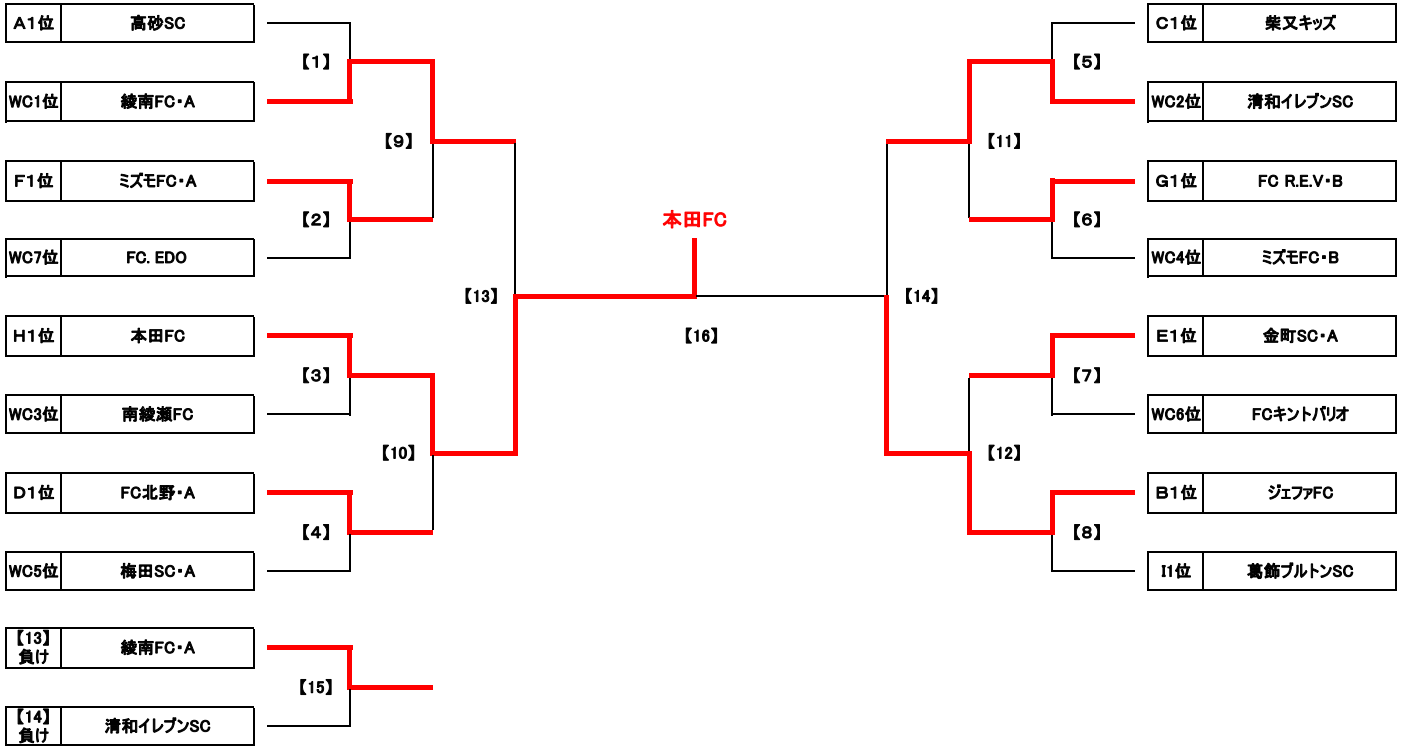

第60回 少年少女サッカー大会 3年生大会 決勝トーナメント 組合せ表

MN	開催日	時間	会場	対 戦				上段：主審・第4の審判 下段：副審	運営
[1]	06/25	日 09:30	上千葉公園運動場	A1位 高砂SC	0 0 前半 0 1 0 0 後半 1 1	PK	WC 1位 綾南FC・A	F1位 ミズモFC・A WC 7位 FC. EDO	H1位
[2]	06/25	日 10:30	上千葉公園運動場	F1位 ミズモFC・A	2 0 前半 0 0 2 2 後半 0 0	PK	WC 7位 FC. EDO	A1位 高砂SC WC 1位 綾南FC・A	H1位
[3]	06/25	日 11:30	上千葉公園運動場	H1位 本田FC	6 5 前半 0 0 1 1 後半 0 0	PK	WC 3位 南綾瀬FC	D1位 FC北野・A WC 5位 梅田SC・A	H1位
[4]	06/25	日 12:30	上千葉公園運動場	D1位 FC北野・A	5 4 前半 0 0 1 1 後半 0 0	PK	WC 5位 梅田SC・A	H1位 本田FC WC 3位 南綾瀬FC	H1位
[5]	06/18	日 09:30	上千葉公園運動場	C1位 柴又キッズ	0 0 前半 4 10 0 0 後半 6 10	PK	WC 2位 清和イレブンスC	G1位 FC R.E.V・B WC 4位 ミズモFC・B	E1位
[6]	06/18	日 10:30	上千葉公園運動場	G1位 FC R.E.V・B	1 1 前半 0 1 0 0 後半 1 1	PK 4 2	WC 4位 ミズモFC・B	C1位 柴又キッズ WC 2位 清和イレブンスC	E1位
[7]	06/18	日 11:30	上千葉公園運動場	E1位 金町SC・A	2 1 前半 2 2 1 1 後半 0 2	PK 3 0	WC 6位 FCキントパリオ	B1位 ジェファFC I1位 葛飾ブルトンSC	E1位
[8]	06/18	日 12:30	上千葉公園運動場	B1位 ジェファFC	14 8 前半 0 0 6 6 後半 0 0	PK	I1位 葛飾ブルトンSC	E1位 金町SC・A WC 6位 FCキントパリオ	E1位
[9]	06/25	日 13:30	上千葉公園運動場	[1] 勝ち 綾南FC・A	2 2 前半 0 1 0 0 後半 1 1	PK	[2] 勝ち ミズモFC・A	[3] 勝ち 本田FC [4] 勝ち FC北野・A	H1位
[10]	06/25	日 14:30	上千葉公園運動場	[3] 勝ち 本田FC	5 3 前半 1 1 2 2 後半 0 1	PK	[4] 勝ち FC北野・A	[1] 勝ち 綾南FC・A [2] 勝ち ミズモFC・A	H1位
[11]	06/18	日 13:30	上千葉公園運動場	[5] 勝ち 清和イレブンスC	4 3 前半 0 0 1 1 後半 0 0	PK	[6] 勝ち FC R.E.V・B	[7] 勝ち 金町SC・A [8] 勝ち ジェファFC	E1位
[12]	06/18	日 14:30	上千葉公園運動場	[7] 勝ち 金町SC・A	1 1 前半 2 6 0 0 後半 4 6	PK	[8] 勝ち ジェファFC	[5] 勝ち 清和イレブンスC [6] 勝ち FC R.E.V・B	E1位
[13]	09/10	日 09:30	奥戸総合スポーツセンター 陸上競技場 A面(正面左側)	[9] 勝ち 綾南FC・A	1 1 前半 5 6 0 0 後半 1 6	PK	[10] 勝ち 本田FC	審判部	運営部
[14]	09/10	日 09:30	奥戸総合スポーツセンター 陸上競技場 B面(正面右側)	[11] 勝ち 清和イレブンスC	1 0 前半 1 4 1 1 後半 3 4	PK	[12] 勝ち ジェファFC	審判部	運営部
[15]	09/10	日 10:30	奥戸総合スポーツセンター 陸上競技場 B面(正面右側)	[13] 負け 綾南FC・A	3 1 前半 0 0 2 2 後半 0 0	PK	[14] 負け 清和イレブンスC	審判部	運営部
[16]	09/10	日 10:30	奥戸総合スポーツセンター 陸上競技場 A面(正面左側)	[13] 勝ち 本田FC	2 1 前半 0 1 0 0 後半 1 1 0 0 延前 0 1 1 1 延後 0 1	PK	[14] 勝ち ジェファFC	審判部	運営部