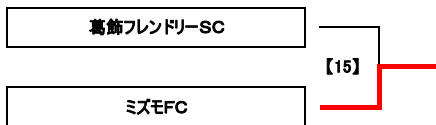

【三位決定戦】

MN	開催日	時間	会場	対戦	対戦	主審・4th	副審	運営
[1]	07/12 日	10:00	葛飾にいじゅくみらい公園運動場	FC北野・B	0 0 前半 1 3 0 0 後半 2 3 PK	幸田ジュニアFC	KSCウエルネスFC・A	FC LEEZU E1位
[2]	07/12 日	11:00	葛飾にいじゅくみらい公園運動場	KSCウエルネスFC・A	4 4 前半 0 0 0 0 後半 0 0 PK	FC LEEZU	FC北野・B 幸田ジュニアFC	E1位
[3]	08/30 日	12:30	東金町運動場	葛飾フレンドリーSC	11 6 前半 0 0 5 5 後半 0 0 PK	高砂SC	直紀ジュニアSC	FC. EDO F1位
[4]	08/30 日	13:45	東金町運動場	直紀ジュニアSC	1 1 前半 1 1 0 0 後半 0 1 4 PK 5	FC. EDO	葛飾フレンドリーSC 高砂SC	F1位
[5]	08/30 日	10:00	東金町運動場	FCキントパリオ	13 9 前半 0 0 4 4 後半 0 0 PK	川端SC	FC北野・A ソルシエFC	F1位
[6]	08/30 日	11:15	東金町運動場	FC北野・A	3 1 前半 0 0 2 2 後半 0 0 PK	ソルシエFC	FCキントパリオ 川端SC	F1位
[7]	07/12 日	12:00	葛飾にいじゅくみらい公園運動場	ミズモFC	5 2 前半 0 0 3 3 後半 0 0 PK	梅田SC	柴又キッズ 小菅SC	E1位
[8]	07/12 日	13:00	葛飾にいじゅくみらい公園運動場	柴又キッズ	0 0 前半 0 0 0 0 後半 0 0 3 PK 1	小菅SC	ミズモFC 梅田SC	E1位
[9]	07/12 日	14:00	葛飾にいじゅくみらい公園運動場	幸田ジュニアFC	2 1 前半 1 5 1 1 後半 4 5 PK	KSCウエルネスFC・A	ミズモFC 柴又キッズ	E1位
[10]	08/30 日	16:15	東金町運動場	葛飾フレンドリーSC	10 6 前半 0 0 4 4 後半 0 0 PK	FC. EDO	FCキントパリオ FC北野・A	F1位
[11]	08/30 日	15:00	東金町運動場	FCキントパリオ	3 0 前半 1 3 3 3 後半 2 3 8 PK 7	FC北野・A	葛飾フレンドリーSC FALSE	F1位
[12]	07/12 日	15:00	葛飾にいじゅくみらい公園運動場	ミズモFC	1 0 前半 0 0 1 1 後半 0 0 PK	柴又キッズ	幸田ジュニアFC KSCウエルネスFC・A	E1位
[13]	09/19 土	13:00	総合スポーツセンター陸上競技場	KSCウエルネスFC・A	10 7 前半 0 0 3 3 後半 0 0 PK	葛飾フレンドリーSC	審判部 審判部	運営部
[14]	09/19 土	14:00	総合スポーツセンター陸上競技場	FCキントパリオ	2 1 前半 0 1 1 1 後半 1 1 PK	ミズモFC	審判部 審判部	運営部
[15]	09/19 土	15:15	総合スポーツセンター陸上競技場	葛飾フレンドリーSC	0 0 前半 0 1 0 0 後半 1 1 PK	ミズモFC	審判部 審判部	運営部
[16]	09/19 土	16:15	総合スポーツセンター陸上競技場	KSCウエルネスFC・A	4 2 前半 1 1 2 2 後半 0 1 PK	FCキントパリオ	審判部 審判部	運営部