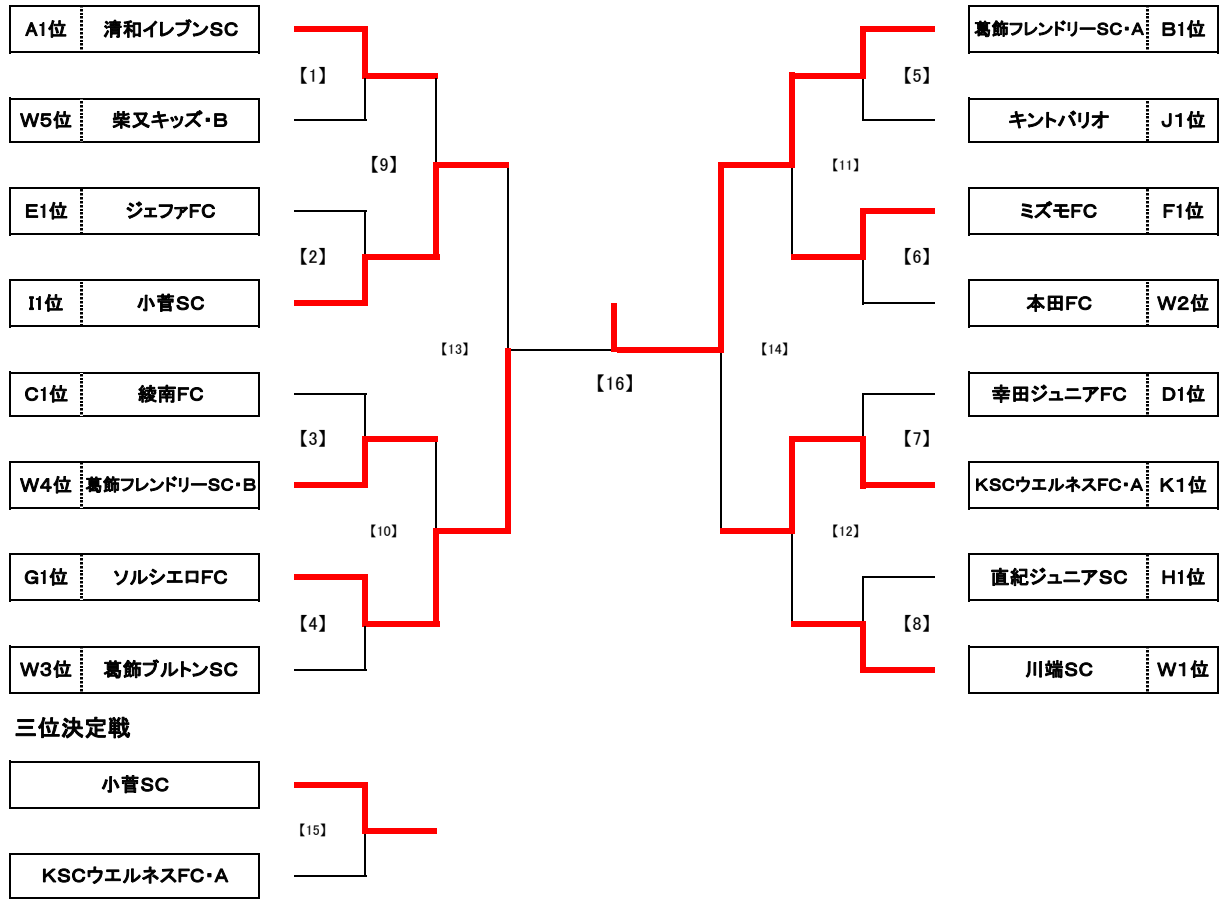

第56回少年・少女サッカー大会 4年生大会 決勝トーナメント 組合せ表

MN	開催日	時間	会場	対 戦		主 審 ・ 4th	副 審	運営	
[1]	07/07 日	10:00	小菅B面(上流側)	清和イレブンSC	3 - 1	柴又キッズ・B	ジェファFC	小菅SC	C1位
[2]	07/07 日	11:00	小菅B面(上流側)	ジェファFC	1 - 2	小菅SC	清和イレブンSC	柴又キッズ・B	C1位
[3]	07/07 日	12:00	小菅B面(上流側)	綾南FC	2 - 3	葛飾フレンドリーSC・B	ソルシエロFC	葛飾ブルトンSC	C1位
[4]	07/07 日	13:00	小菅B面(上流側)	ソルシエロFC	6 - 2	葛飾ブルトンSC	綾南FC	葛飾フレンドリーSC・B	C1位
[5]	07/07 日	10:00	小菅B面(下流側)	葛飾フレンドリーSC・A	5 - 1	キントバリオ	ミズモFC	本田FC	D1位
[6]	07/07 日	11:00	小菅B面(下流側)	ミズモFC	3 - 1	本田FC	葛飾フレンドリーSC・A	キントバリオ	D1位
[7]	07/07 日	12:00	小菅B面(下流側)	幸田ジュニアFC	0 - 2	KSCウエルネスFC・A	直紀ジュニアSC	川端SC	D1位
[8]	07/07 日	13:00	小菅B面(下流側)	直紀ジュニアSC	0 - 2	川端SC	幸田ジュニアFC	KSCウエルネスFC・A	D1位
[9]	07/07 日	14:00	小菅B面(上流側)	清和イレブンSC	1 - 3	小菅SC	葛飾フレンドリーSC・B	ソルシエロFC	C1位
[10]	07/07 日	15:00	小菅B面(上流側)	葛飾フレンドリーSC・B	1 - 8	ソルシエロFC	清和イレブンSC	小菅SC	C1位
[11]	07/07 日	14:00	小菅B面(下流側)	葛飾フレンドリーSC・A	8 - 2	ミズモFC	KSCウエルネスFC・A	川端SC	D1位
[12]	07/07 日	15:00	小菅B面(下流側)	KSCウエルネスFC・A	3 - 1	川端SC	葛飾フレンドリーSC・A	ミズモFC	D1位
[13]	07/27 土	8:30	奥戸(正面右側)	小菅SC	0 - 1	ソルシエロFC	審判部	審判部	運営部
[14]	07/27 土	9:30	奥戸(正面右側)	葛飾フレンドリーSC・A	6 - 0	KSCウエルネスFC・A	審判部	審判部	運営部
[15]	07/27 土	10:45	奥戸(正面右側)	小菅SC	4 - 1	KSCウエルネスFC・A	審判部	審判部	運営部
[16]	07/27 土	11:45	奥戸(正面右側)	ソルシエロFC	1 - 2	葛飾フレンドリーSC・A	審判部	審判部	運営部