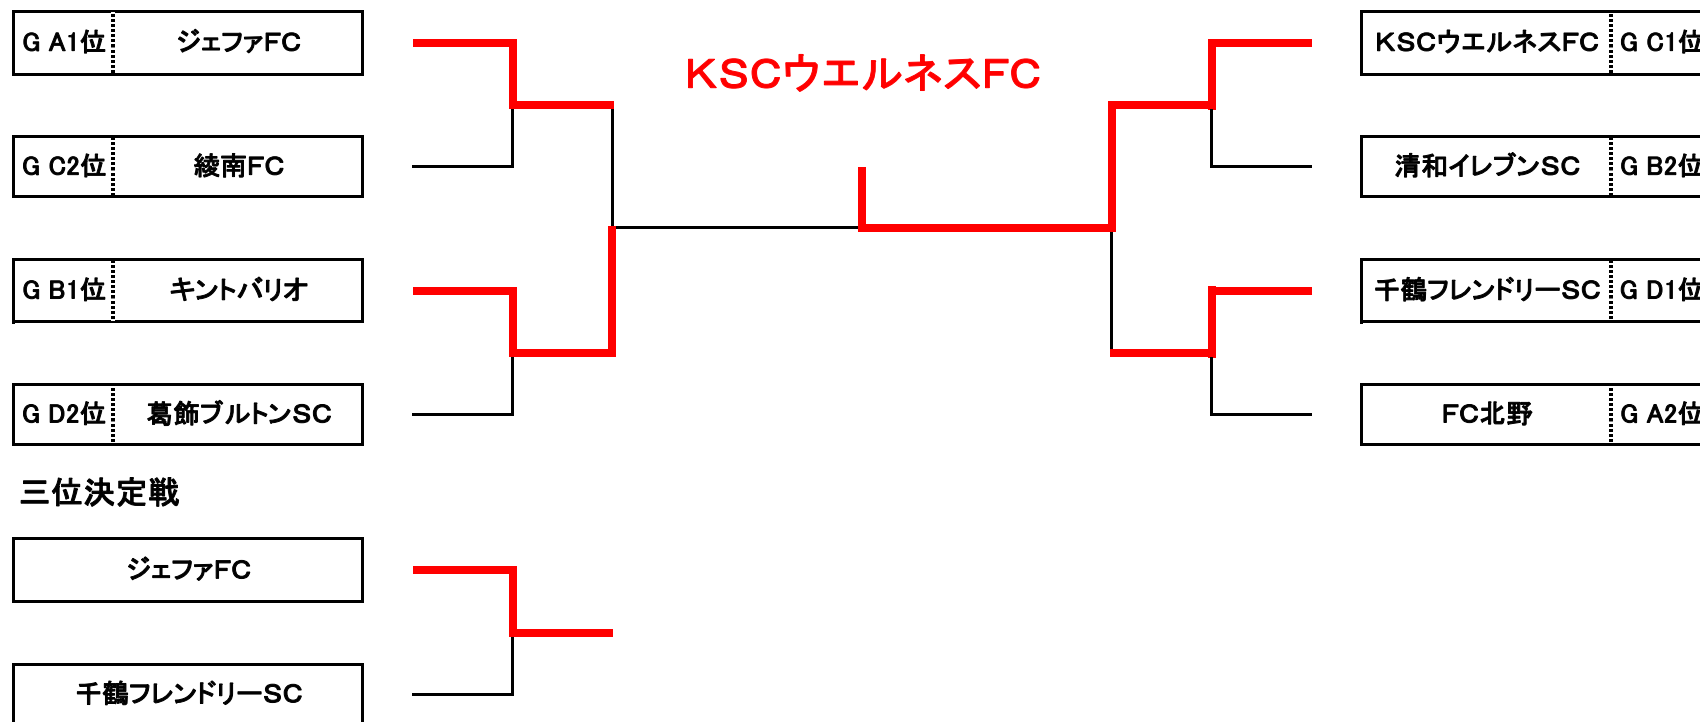

第55回 少年・少女サッカー大会 5年生大会 決勝トーナメント 組合せ表

MN	開催日	時間	会場	対 戦		主審・4th	副 審	運営	
【1】	08/26 日	10:00	木根川	ジェファFC	2 - 1	綾南FC	キントバリオ	葛飾ブルトンSC	G B2位
【2】	08/26 日	11:00	木根川	キントバリオ	4 - 1	葛飾ブルトンSC	ジェファFC	綾南FC	G B2位
【3】	08/26 日	12:00	木根川	KSCウエルネスFC	2 - 2 3 PK 2	清和イレブンSC	千鶴フレンドリーSC	FC北野	G B2位
【4】	08/26 日	13:00	木根川	千鶴フレンドリーSC	0 - 0 4 PK 3	FC北野	KSCウエルネスFC	清和イレブンSC	G B2位
【5】	09/17 月	7:30	小菅A	ジェファFC	1 - 1 4 PK 5	キントバリオ	審判部	審判部	運営部
【6】	09/17 月	8:30	小菅A	KSCウエルネスFC	9 - 0	千鶴フレンドリーSC	審判部	審判部	運営部
【7】	09/17 月	10:00	小菅A	ジェファFC	3 - 0	千鶴フレンドリーSC	審判部	審判部	運営部
【8】	09/17 月	11:00	小菅A	キントバリオ	1 - 1 0 EX 1	KSCウエルネスFC	審判部	審判部	運営部