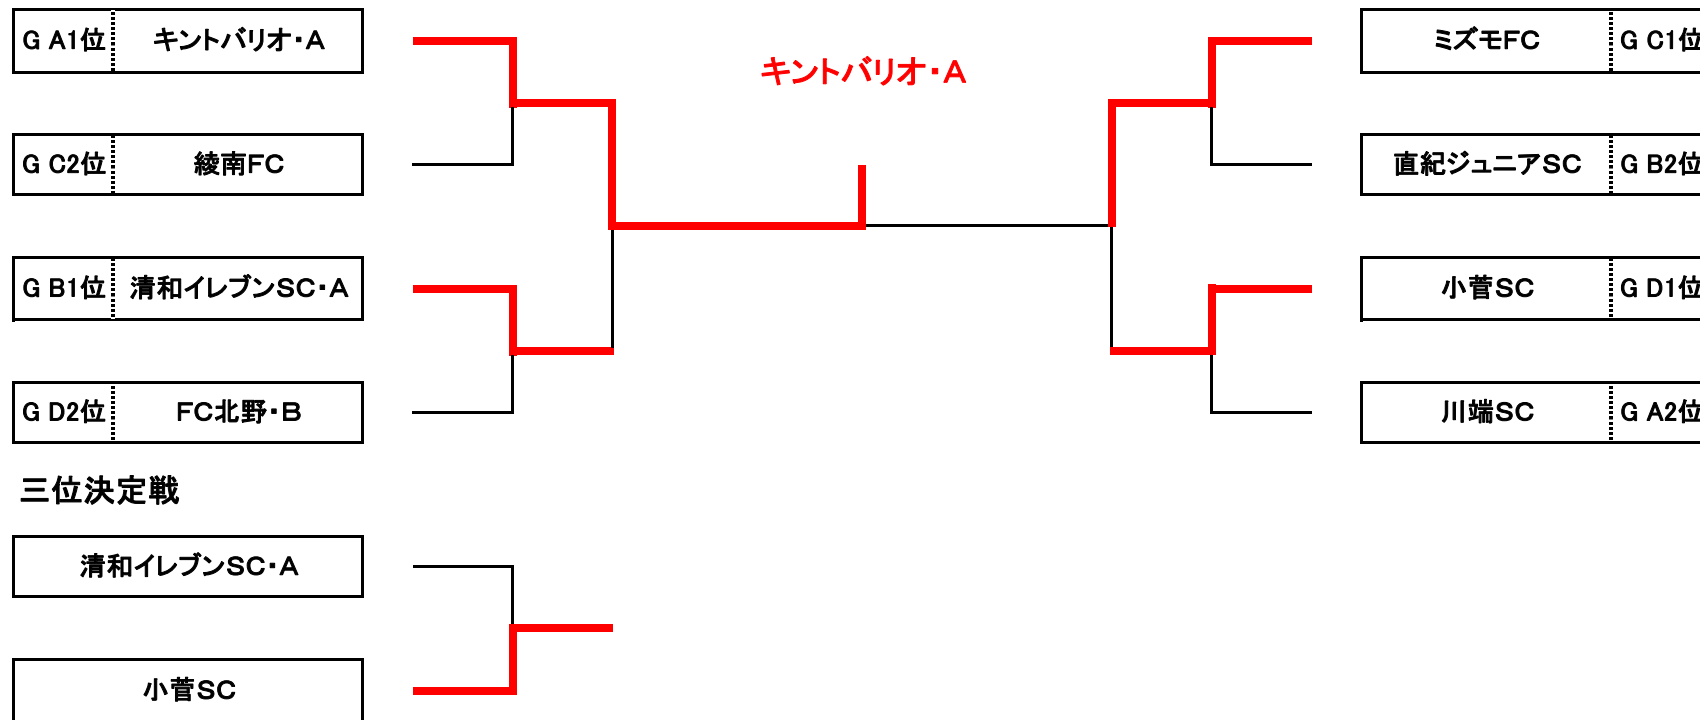

第55回 少年・少女サッカー大会 2年生大会 決勝トーナメント 組合せ表

三位決定戦

清和イレブンSC・A

小菅SC

MN	開催日	時間	会場	対 戦		主審・4th	副 審	運営	
【1】	07/08 日	14:00	木根川	キントバリオ・A	2 - 0	綾南FC	清和イレブンSC・A	FC北野・B	G B2位
【2】	07/08 日	14:45	木根川	清和イレブンSC・A	9 - 2	FC北野・B	キントバリオ・A	綾南FC	G B2位
【3】	07/08 日	15:30	木根川	ミズモFC	3 - 1	直紀ジュニアSC	小菅SC	川端SC	G B2位
【4】	07/08 日	16:15	木根川	小菅SC	7 - 0	川端SC	ミズモFC	直紀ジュニアSC	G B2位
【5】	08/25 土	9:00	奥戸	キントバリオ・A	6 - 0	清和イレブンSC・A	審判部	審判部	運営部
【6】	08/25 土	9:45	奥戸	ミズモFC	1 - 0	小菅SC	審判部	審判部	運営部
【7】	08/25 土	11:00	奥戸	清和イレブンSC・A	2 - 4	小菅SC	審判部	審判部	運営部
【8】	08/25 土	11:45	奥戸	キントバリオ・A	3 - 0	ミズモFC	審判部	審判部	運営部