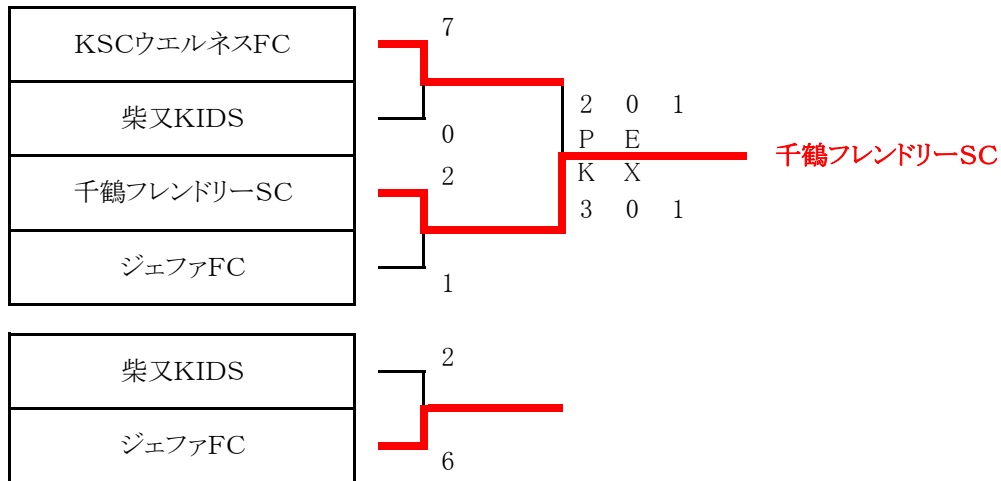

第54回少年・少女サッカー大会 4年生大会 決勝トーナメント 組合せ表

8 月 28 日 (日) 総合スポーツセンター陸上競技場

運営責任者 : 運営部

試合時間		対 戦			主審・4審	副 審
第 1 試合	9:00	KSCウエルネスFC	7 - 0	柴又KIDS	審判部	審判部
			PK			
第 2 試合	10:00	千鶴フレンドリーSC	2 - 1	ジェファFC	審判部	審判部
			PK			
第 5 試合	13:00	柴又KIDS	2 - 6	ジェファFC	審判部	審判部
			PK			
第 6 試合	14:00	KSCウエルネスFC	1 - 1	千鶴フレンドリーSC	審判部	審判部
			0 EX 0			
			2 PK 3			