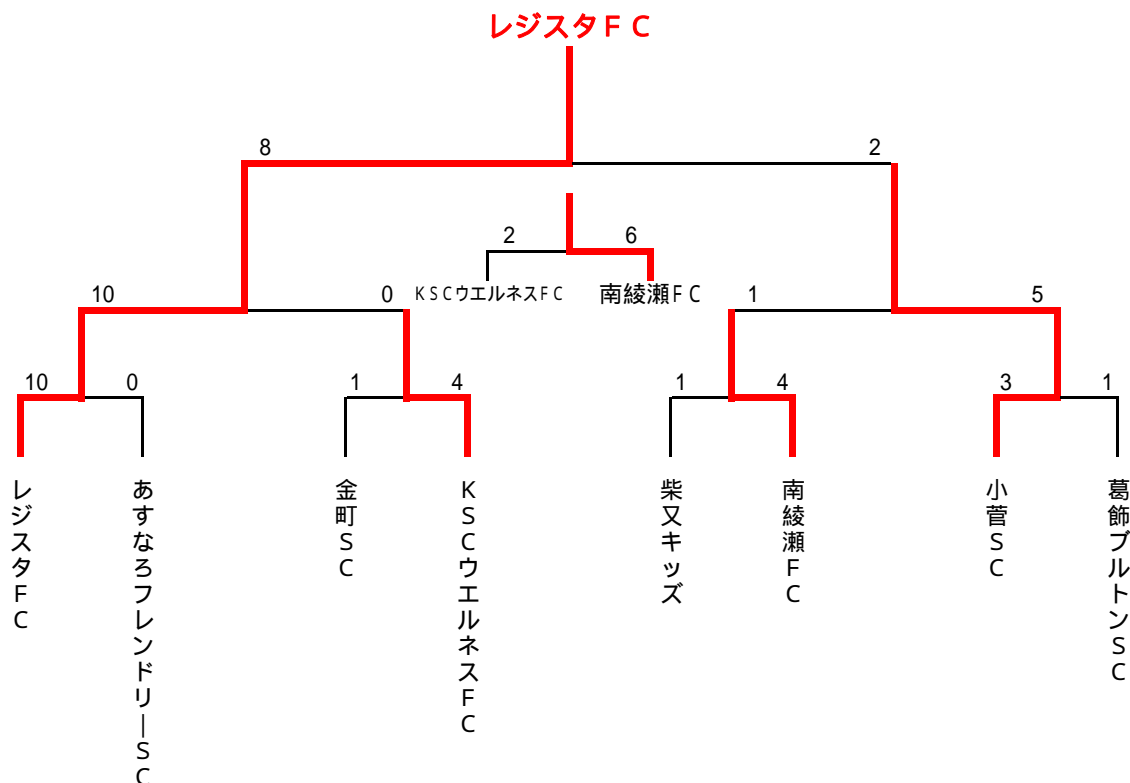

## 第50回少年・少女サッカー大会 2年生大会 決勝トーナメント表

5月12日(土)木根川橋球技場

会場責任者: 金町SC

試合時間	対 戦 ( 決勝 )		主審・4 審	副 審
第1試合 10:00	レジスタFC	10 - 0 PK	あすなるフレンドリーSC	金町SC KSCウエルネスFC
第2試合 10:45	金町SC	1 - 4 PK	KSCウエルネスFC	レジスタFC あすなるフレンドリーSC
第3試合 11:30	柴又キッズ	1 - 4 PK	南綾瀬FC	小菅SC 葛飾ブルトンSC
第4試合 12:15	小菅SC	3 - 1 PK	葛飾ブルトンSC	柴又キッズ 南綾瀬FC

6月10日(日)総合スポーツセンター陸上競技場 会場責任者: 運営部

試合時間	対 戦 ( 決勝 )		主審・4 審	副 審
第1試合 10:00	南綾瀬FC	1 - 5 PK	小菅SC	審判部 審判部

6月23日(土)総合スポーツセンター陸上競技場 会場責任者: 運営部

試合時間	対 戦 ( 決勝 )		主審・4 審	副 審
第1試合 13:00	レジスタFC	10 - 0 PK	KSCウエルネスFC	審判部 審判部
第2試合 14:00	KSCウエルネスFC	2 - 6 PK	南綾瀬FC	審判部 審判部
第3試合 14:45	レジスタFC	8 - 2 EX PK	小菅SC	審判部 審判部
閉 会 式				