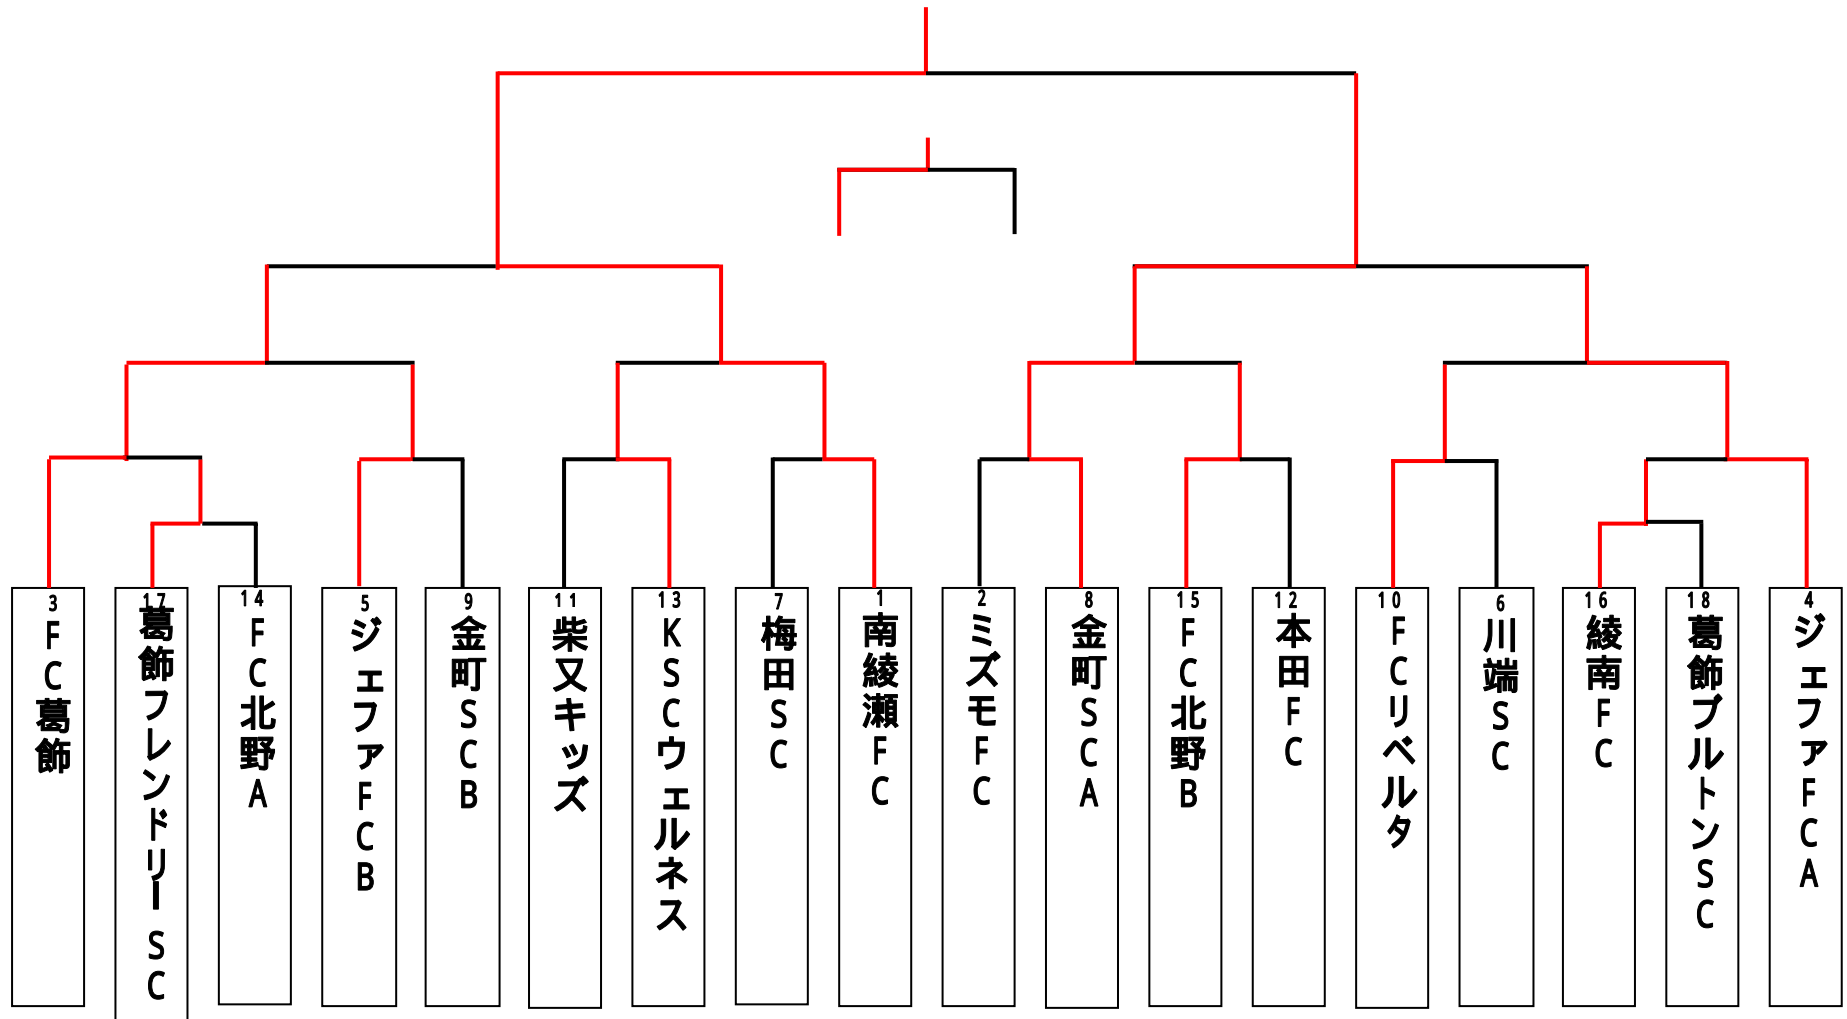

# 第1回 教育リーグカップ 3年生大会トーナメント表

# 第1回 教育リーグカップ 3年生大会日程表

7月2日(日) 上千葉グランド

15分 - 5分 - 15分

会場責任者: 3年 落合

試合時刻	対 戦				主審・四審	副審	
9:30	葛飾フレンドリー	2	-	0	FC北野A	のチーム	のチーム
			PK				
10:15	ジェファFC B	6	-	1	金町SC B	のチーム	のチーム
			PK				
11:00	柴又KIDS	0	-	0	KSCウエルネ	のチーム	のチーム
		0	PK	3			
11:45	FC葛飾	1	-	0	の勝ち (葛飾フレンドリー)	のチーム	のチーム
			PK				
12:30	梅田SC	2	-	4	南綾瀬FC	のチーム	のチーム
			PK				