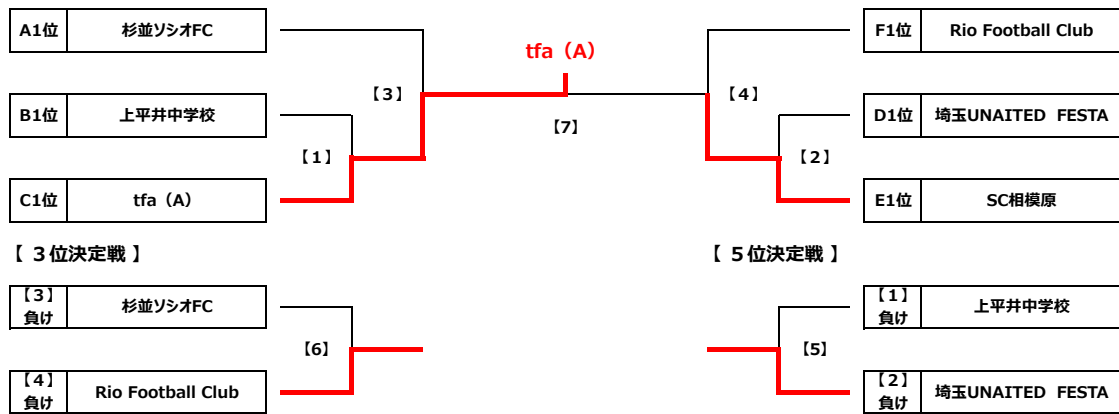

第9回葛飾サマーフェスティバル U-14大会 (訂正版②)

1位 - 6位 決定戦

MN	開催日	時間	会場	対 戦				審 判		
				対戦チーム	前半	後半	PK		合計	
[1]	08/04 日	09:00	葛飾区東金町運動場多目的広場	B1位 上平井中学校	0	0	12	21	C1位 tfa (A)	D1位 埼玉UNAITED FESTA
[2]	08/04 日	10:20	葛飾区東金町運動場多目的広場	D1位 埼玉UNAITED FESTA	1	0	3	3	E1位 SC相模原	B1位 上平井中学校
[3]	08/04 日	11:40	葛飾区東金町運動場多目的広場	A1位 杉並ソシオFC	0	0	0	3	[1] 勝ち tfa (A)	E1位 SC相模原
[4]	08/04 日	13:00	葛飾区東金町運動場多目的広場	F1位 Rio Football Club	0	0	2	3	[2] 勝ち SC相模原	C1位 tfa (A)
[5]	08/04 日	14:20	葛飾区東金町運動場多目的広場	[1] 負け 上平井中学校	0	0	3	10	[2] 負け 埼玉UNAITED FESTA	A1位 杉並ソシオFC
[6]	08/04 日	15:40	葛飾区東金町運動場多目的広場	[3] 負け 杉並ソシオFC	1	0	5	6	[4] 負け Rio Football Club	大会本部
[7]	08/04 日	17:00	葛飾区東金町運動場多目的広場	[3] 勝ち tfa (A)	8	4	0	0	[4] 勝ち SC相模原	大会本部