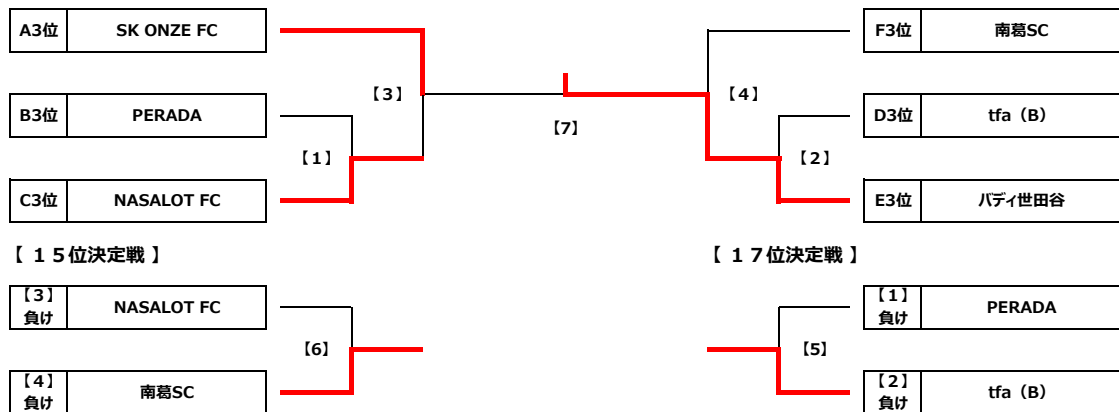

13位 - 18位 決定戦

MN	開催日	時間	会場	対戦				審判		
[1]	08/04	日 09:30	葛飾区小菅球技場 B面	B3位	PERADA	0 0 前半 0 1 0 0 後半 1	C3位	NASALOT FC	D3位	tfa (B)
[2]	08/04	日 10:30	葛飾区小菅球技場 B面	D3位	tfa (B)	0 0 前半 1 1 0 0 後半 0	E3位	ハディ世田谷	B3位	PERADA
[3]	08/04	日 11:30	葛飾区小菅球技場 B面	A3位	SK ONZE FC	3 0 前半 0 0 3 3 後半 0	[1]	NASALOT FC	E3位	ハディ世田谷
[4]	08/04	日 12:30	葛飾区小菅球技場 B面	F3位	南葛SC	1 0 前半 0 2 1 1 後半 2	[2]	ハディ世田谷	C3位	NASALOT FC
[5]	08/04	日 13:30	葛飾区小菅球技場 B面	[1]	PERADA	0 0 前半 4 4 0 0 後半 0	[2]	tfa (B)	A3位	SK ONZE FC
[6]	08/04	日 14:30	葛飾区小菅球技場 B面	[3]	NASALOT FC	0 0 前半 0 1 0 0 後半 1	[4]	南葛SC	[3]	SK ONZE FC
[7]	08/04	日 15:30	葛飾区小菅球技場 B面	[3]	SK ONZE FC	0 0 前半 0 1 0 0 後半 1	[4]	ハディ世田谷	[4]	ハディ世田谷
						0 0 P K 1			[3]	NASALOT FC
									[4]	南葛SC