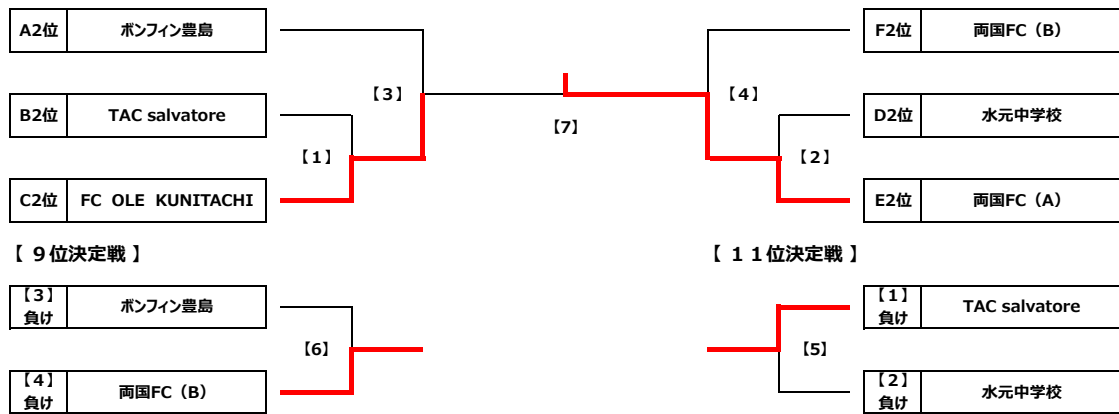

第9回葛飾サマーフェスティバル U-14大会 (訂正版②)

1位 - 6位 決定戦

MN	開催日	時間	会場	対 戦				審 判		
				対戦チーム	前半	後半	PK		合計	
[1]	08/04 日	09:00	葛飾区東金町運動場多目的広場	B1位 上平井中学校	0	0	12	21	C1位 tfa (A)	D1位 埼玉UNAITED FESTA
[2]	08/04 日	10:20	葛飾区東金町運動場多目的広場	D1位 埼玉UNAITED FESTA	1	0	3	3	E1位 SC相模原	B1位 上平井中学校
[3]	08/04 日	11:40	葛飾区東金町運動場多目的広場	A1位 杉並ソシオFC	0	0	0	3	[1] 勝ち tfa (A)	E1位 SC相模原
[4]	08/04 日	13:00	葛飾区東金町運動場多目的広場	F1位 Rio Football Club	0	0	2	3	[2] 勝ち SC相模原	C1位 tfa (A)
[5]	08/04 日	14:20	葛飾区東金町運動場多目的広場	[1] 負け 上平井中学校	0	0	3	10	[2] 負け 埼玉UNAITED FESTA	A1位 杉並ソシオFC
[6]	08/04 日	15:40	葛飾区東金町運動場多目的広場	[3] 負け 杉並ソシオFC	1	0	5	6	[4] 負け Rio Football Club	大会本部
[7]	08/04 日	17:00	葛飾区東金町運動場多目的広場	[3] 勝ち tfa (A)	8	4	0	0	[4] 勝ち SC相模原	大会本部

第9回葛飾サマーフェスティバル U-14大会 (訂正版②)

7位 - 12位 決定戦

MN	開催日	時間	会場	対戦				審判		
[1]	08/04	日 09:00	葛飾区小菅球技場 A面	B2位	TAC salvatore	4 0 前半 3 5 4 4 後半 2	C2位	FC OLE KUNITACHI	D2位	水元中学校
[2]	08/04	日 10:20	葛飾区小菅球技場 A面	D2位	水元中学校	0 0 前半 6 9 0 0 後半 3	E2位	両国FC (A)	B2位	TAC salvatore
[3]	08/04	日 11:40	葛飾区小菅球技場 A面	A2位	ボンフィン豊島	0 0 前半 1 4 0 0 後半 3	[1]	FC OLE KUNITACHI	E2位	両国FC (A)
[4]	08/04	日 13:00	葛飾区小菅球技場 A面	F2位	両国FC (B)	0 0 前半 3 5 0 0 後半 2	[2]	両国FC (A)	C2位	FC OLE KUNITACHI
[5]	08/04	日 14:20	葛飾区小菅球技場 A面	[1]	TAC salvatore	5 2 前半 0 0 3 3 後半 0	[2]	水元中学校	A2位	ボンフィン豊島
[6]	08/04	日 15:40	葛飾区小菅球技場 A面	[3]	ボンフィン豊島	0 0 前半 1 2 0 0 後半 1	[4]	両国FC (B)	[3]	FC OLE KUNITACHI
[7]	08/04	日 17:00	葛飾区小菅球技場 A面	[3]	FC OLE KUNITACHI	3 1 前半 3 3 0 2 後半 0	[4]	両国FC (A)	[3]	ボンフィン豊島
						0 0 P K 3			[4]	両国FC (B)