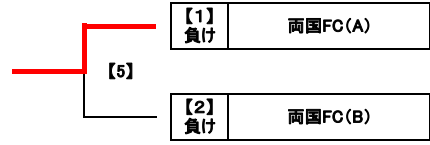

【17位決定戦】

MN	開催日	時間	会場	対 戦				審判				
[1]	08/06	日 09:30	葛飾区小菅球技場 B面	B3位	すみだSC	1	前半 後半	0	D3位	両国FC(A)	D3位	両国FC(A)
							PK					
[2]	08/06	日 10:30	葛飾区小菅球技場 B面	C3位	SKオンゼFC	6	前半 後半	1	E3位	両国FC(B)	B3位	すみだSC
							PK					
[3]	08/06	日 11:30	葛飾区小菅球技場 B面	A3位	柏レイソルAA流山	1	前半 後半	1	[1]	すみだSC	E3位	両国FC(B)
						5	PK	4				
[4]	08/06	日 12:30	葛飾区小菅球技場 B面	F3位	高砂中学校	0	前半 後半	9	[2]	SKオンゼFC	C3位	SKオンゼFC
							PK					
[5]	08/06	日 13:30	葛飾区小菅球技場 B面	[1]	両国FC(A)	2	前半 後半	1	[2]	両国FC(B)	A3位	柏レイソルAA流山
							PK					
[6]	08/06	日 14:30	葛飾区小菅球技場 B面	[3]	すみだSC	2	前半 後半	2	[4]	高砂中学校	[3]	柏レイソルAA流山
						4	PK	2			[4]	SKオンゼFC
[7]	08/06	日 15:30	葛飾区小菅球技場 B面	[3]	柏レイソルAA流山	0	前半 後半	1	[4]	SKオンゼFC	[3]	すみだSC
							PK				[4]	高砂中学校