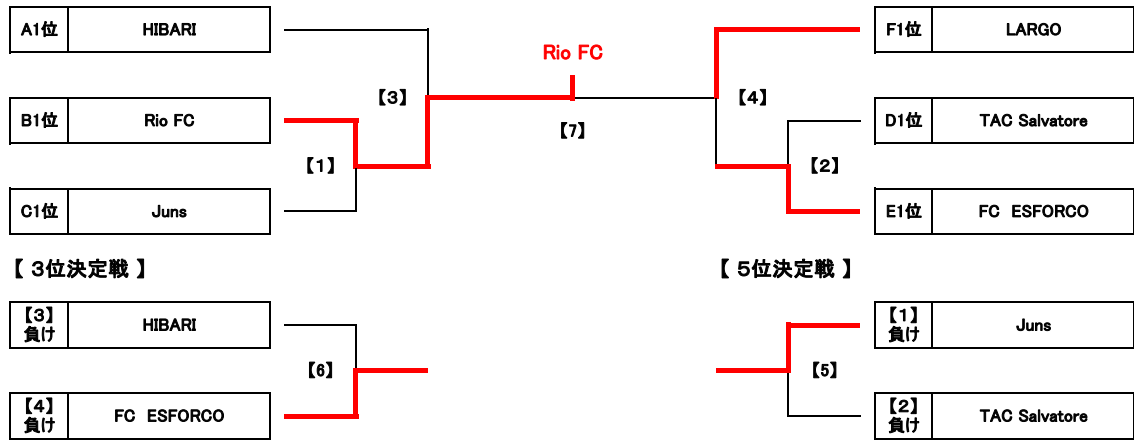

第7回葛飾サマーフェスティバル U-14大会
1位 - 6位 決定戦

MN	開催日	時間	会場	対 戦				審 判						
【1】	08/06 日	09:30	葛飾区奥戸総合スポーツセンター 陸上競技場	B1位	Rio FC	2	前半	0	C1位	Juns	D1位	TAC Salvatore		
							後半							
							PK							
【2】	08/06 日	10:30	葛飾区奥戸総合スポーツセンター 陸上競技場	D1位	TAC Salvatore	0	前半	0	E1位	FC ESFORCO	B1位	Rio FC		
							後半							
						3	PK	4						
【3】	08/06 日	11:30	葛飾区奥戸総合スポーツセンター 陸上競技場	A1位	HIBARI	0	前半	2	【1】	勝ち	Rio FC	E1位	FC ESFORCO	
							後半							
							PK							
【4】	08/06 日	12:30	葛飾区奥戸総合スポーツセンター 陸上競技場	F1位	LARGO	4	前半	1	【2】	勝ち	FC ESFORCO	C1位	Juns	
							後半							
							PK							
【5】	08/06 日	13:30	葛飾区奥戸総合スポーツセンター 陸上競技場	【1】	負け	Juns	3	前半	1	【2】	負け	TAC Salvatore	A1位	HIBARI
								後半						
							PK							
【6】	08/06 日	14:30	葛飾区奥戸総合スポーツセンター 陸上競技場	【3】	負け	HIBARI	2	前半	3	【4】	負け	FC ESFORCO		大会本部
								後半						
							PK							
【7】	08/06 日	15:30	葛飾区奥戸総合スポーツセンター 陸上競技場	【3】	勝ち	Rio FC	3	前半	2	【4】	勝ち	LARGO		大会本部
								後半						
							PK