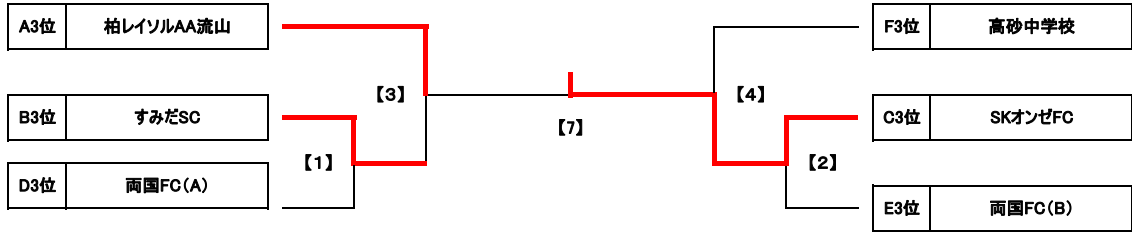

第7回葛飾サマーフェスティバル U-14大会
13位 - 18位 決定戦

【15位決定戦】

【17位決定戦】