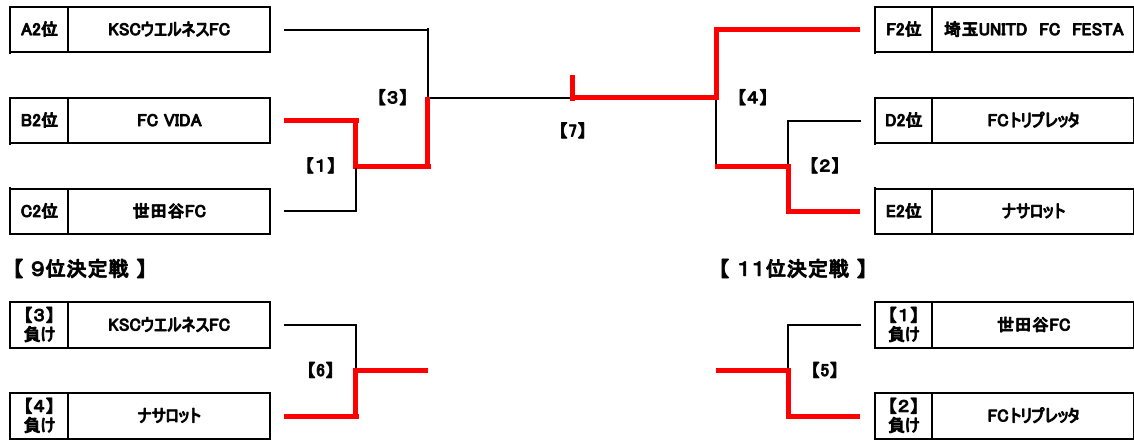

第7回葛飾サマーフェスティバル U-14大会
7位 - 12位 決定戦

MN	開催日	時間	会場	対戦				審判											
【1】	08/06 日	09:30	葛飾区小菅球技場 A面	B2位	FC VIDA	3	前半	1	C2位	世田谷FC	D2位	FCトリプレッタ							
							後半						PK						
【2】	08/06 日	10:30	葛飾区小菅球技場 A面	D2位	FCトリプレッタ	2	前半	3	E2位	ナサロツト	B2位	FC VIDA							
							後半						PK						
【3】	08/06 日	11:30	葛飾区小菅球技場 A面	A2位	KSCウエルネスFC	0	前半	4	【1】	勝ち	FC VIDA	E2位	ナサロツト						
							後半							PK					
【4】	08/06 日	12:30	葛飾区小菅球技場 A面	F2位	埼玉UNITD FC FESTA	3	前半	0	【2】	勝ち	ナサロツト	C2位	世田谷FC						
							後半							PK					
【5】	08/06 日	13:30	葛飾区小菅球技場 A面	【1】	負け	世田谷FC	0	前半	4	【2】	負け	FCトリプレッタ	A2位	KSCウエルネスFC					
								後半							PK				
【6】	08/06 日	14:30	葛飾区小菅球技場 A面	【3】	負け	KSCウエルネスFC	0	前半	2	【4】	負け	ナサロツト	【3】	勝ち	FC VIDA				
								後半								PK	【4】	勝ち	埼玉UNITD FC FESTA
【7】	08/06 日	15:30	葛飾区小菅球技場 A面	【3】	勝ち	FC VIDA	1	前半	4	【4】	勝ち	埼玉UNITD FC FESTA	【3】	負け	KSCウエルネスFC				
								後半								PK	【4】	負け	ナサロツト