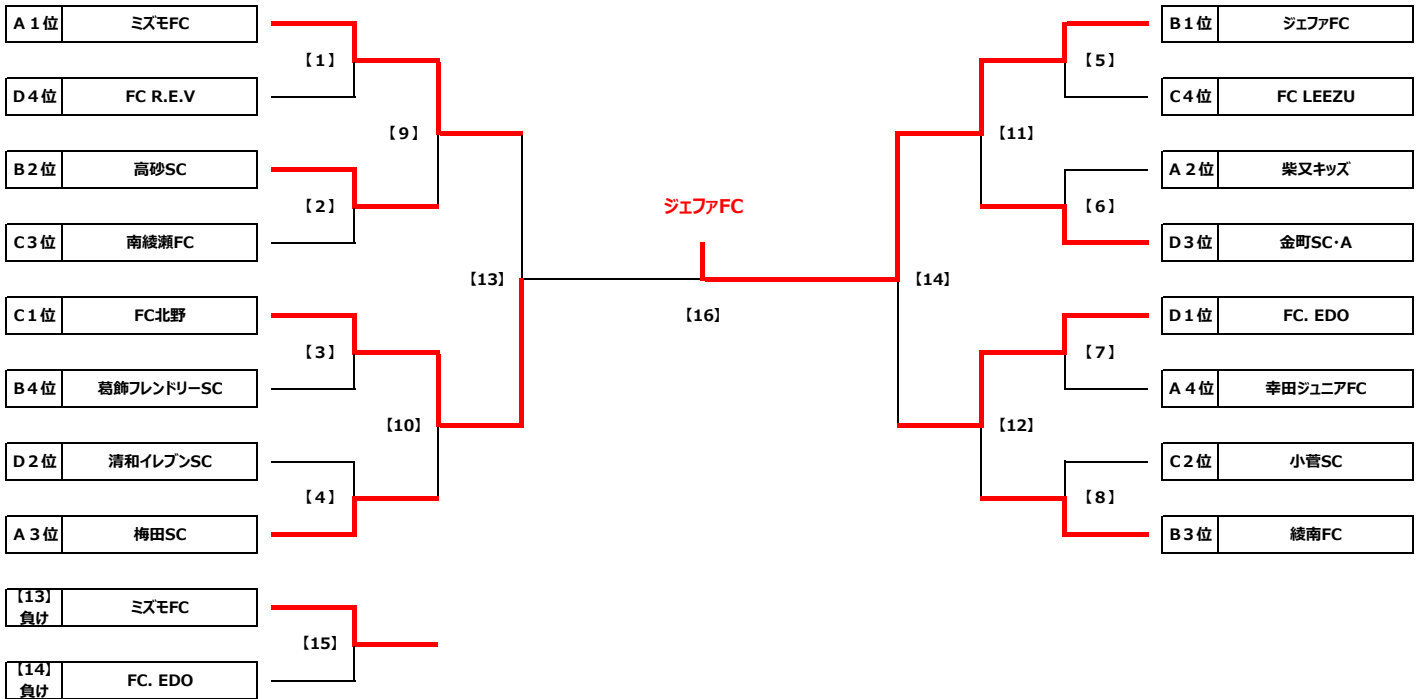

6年生大会 兼 6年生送別サッカー大会 決勝トーナメント 組合せ表

MN	開催日	時間	会場	対戦				審判部は話合いで決めてください (上級審判から主審、副審、4番)	運営			
[1]	03/13 土	10:00	葛飾にいじゅくみらい公園運動場 多目的広場	A1位	ミスモFC	3	1 前半 0 2 後半 0	0	D4位	FC R.E.V	B2位 高砂SC C3位 南綾瀬FC	C1位
[2]	03/13 土	11:10	葛飾にいじゅくみらい公園運動場 多目的広場	B2位	高砂SC	2	1 前半 1 1 後半 0	1	C3位	南綾瀬FC	A1位 ミスモFC D4位 FC R.E.V	C1位
[3]	03/13 土	12:20	葛飾にいじゅくみらい公園運動場 多目的広場	C1位	FC北野	2	1 前半 0 1 後半 0	0	B4位	葛飾フレンドリーSC	D2位 清和イレブンスC A3位 梅田SC	C1位
[4]	03/13 土	13:20	葛飾にいじゅくみらい公園運動場 多目的広場	D2位	清和イレブンスC	1	0 前半 1 1 後半 1	2	A3位	梅田SC	C1位 FC北野 B4位 葛飾フレンドリーSC	C1位
[5]	03/13 土	10:00	水元総合スポーツセンター多目的広場	B1位	ジェファFC	2	2 前半 0 0 後半 0	0	C4位	FC LEEZU	A2位 柴又キッズ D3位 金町SC・A	D1位
[6]	03/13 土	11:10	水元総合スポーツセンター多目的広場	A2位	柴又キッズ	0	0 前半 2 0 後半 0	2	D3位	金町SC・A	B1位 ジェファFC C4位 FC LEEZU	D1位
[7]	03/13 土	12:20	水元総合スポーツセンター多目的広場	D1位	FC. EDO	7	2 前半 0 5 後半 0	0	A4位	幸田ジュニアFC	C2位 小菅SC B3位 綾南FC	D1位
[8]	03/13 土	13:20	水元総合スポーツセンター多目的広場	C2位	小菅SC	2	2 前半 1 0 後半 1	2	B3位	綾南FC	D1位 FC. EDO A4位 幸田ジュニアFC	D1位
[9]	03/14 日	15:00	奥戸総合スポーツセンター陸上競技場	[1] 勝ち	ミスモFC	4	4 前半 0 0 後半 0	0	[2] 勝ち	高砂SC	[5] 勝ち [6] 勝ち	運営部
[10]	03/14 日	13:00	奥戸総合スポーツセンター陸上競技場	[3] 勝ち	FC北野	3	2 前半 0 1 後半 0	0	[4] 勝ち	梅田SC	[7] 勝ち [8] 勝ち	運営部
[11]	03/14 日	16:00	奥戸総合スポーツセンター陸上競技場	[5] 勝ち	ジェファFC	3	2 前半 0 1 後半 0	0	[6] 勝ち	金町SC・A	[1] 勝ち [2] 勝ち	運営部
[12]	03/14 日	14:00	奥戸総合スポーツセンター陸上競技場	[7] 勝ち	FC. EDO	2	1 前半 0 1 後半 0	0	[8] 勝ち	綾南FC	[3] 勝ち [4] 勝ち	運営部
[13]	03/21 日	08:30	東金町運動場多目的広場	[9] 勝ち	ミスモFC	1	0 前半 1 1 後半 0	1	[10] 勝ち	FC北野		審判部
[14]	03/21 日	09:30	東金町運動場多目的広場	[11] 勝ち	ジェファFC	6	0 前半 0 6 後半 0	0	[12] 勝ち	FC. EDO		審判部
[15]	03/21 日	11:00	東金町運動場多目的広場	[13] 負け	ミスモFC	2	0 前半 0 2 後半 0	0	[14] 負け	FC. EDO		審判部
[16]	03/21 日	12:00	東金町運動場多目的広場	[13] 勝ち	FC北野	0	0 前半 6 0 後半 4	10	[14] 勝ち	ジェファFC		審判部

MN[4] 清和イレブンスC vs 梅田SC 3/13中断後の試合は、3/14 11:00より奥戸総合スポーツセンター陸上競技場にて後半3分30秒より再開します
MN[8] 小菅SC vs 綾南FC 3/13中断後の試合は、3/14 11:30より奥戸総合スポーツセンター陸上競技場にて後半5分30秒より再開します