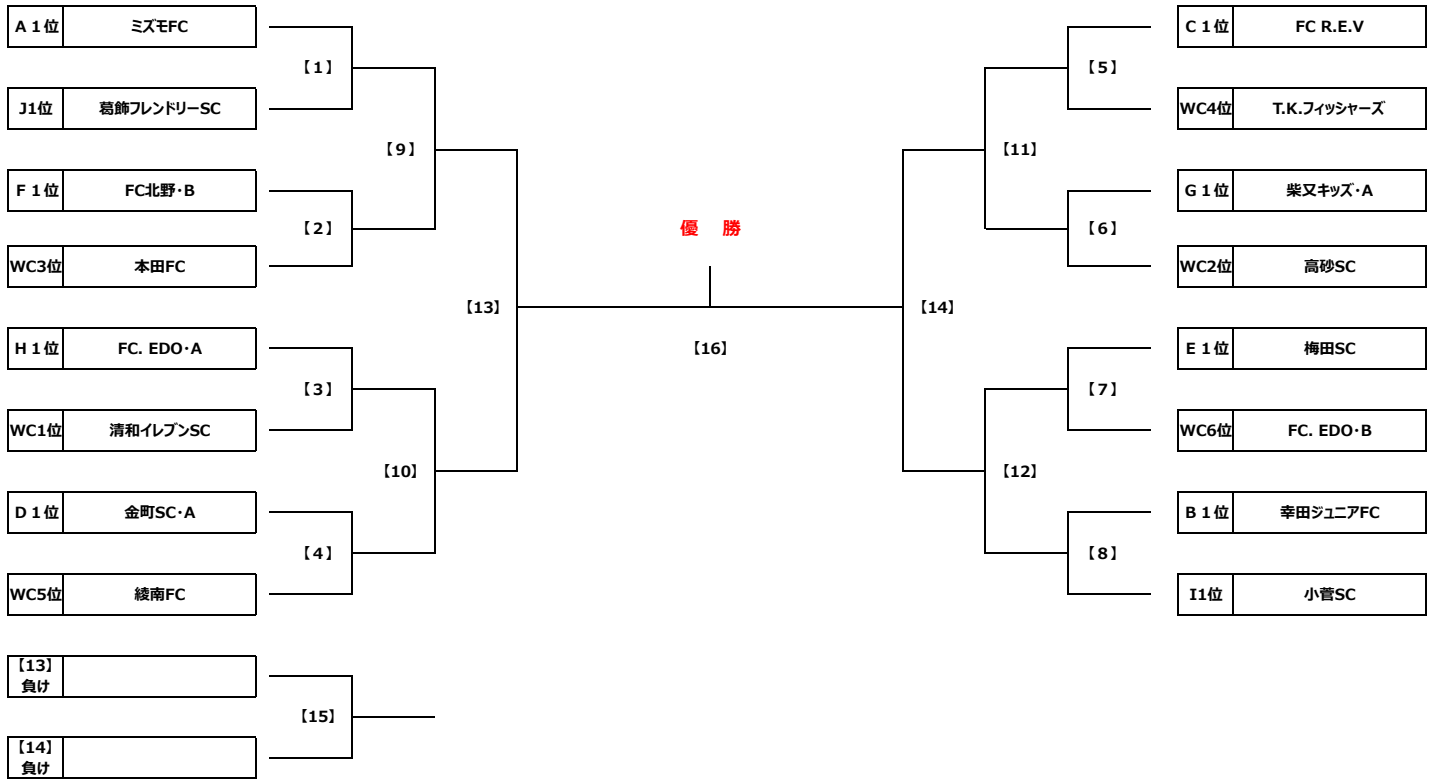

ジュニアサッカーリーグ大会2020 3年生大会 決勝トーナメント 組合せ表

MN	開催日	時間	会場	対 戦		審判割は話し合いで決めてください (上級審判から主審、副審、4番)		運営	
[1]			A1位	ミスモFC	前半 後半 P K	J1位	葛飾フレンドリーSC	F1位 WC 3位	F1位 FC北野・B 本田FC
[2]			F1位	FC北野・B	前半 後半 P K	WC 3位	本田FC	A1位 J1位	ミスモFC 葛飾フレンドリーSC
[3]			H1位	FC. EDO・A	前半 後半 P K	WC 1位	清和イレブンスC	D1位 WC 5位	金町SC・A 綾南FC
[4]			D1位	金町SC・A	前半 後半 P K	WC 5位	綾南FC	H1位 WC 1位	FC. EDO・A 清和イレブンスC
[5]			C1位	FC R.E.V	前半 後半 P K	WC 4位	T.K.フィッシャーズ	G1位 WC 2位	柴又キッズ・A 高砂SC
[6]			G1位	柴又キッズ・A	前半 後半 P K	WC 2位	高砂SC	C1位 WC 4位	FC R.E.V T.K.フィッシャーズ
[7]			E1位	梅田SC	前半 後半 P K	WC 6位	FC. EDO・B	B1位 I1位	幸田ジュニアFC 小菅SC
[8]			B1位	幸田ジュニアFC	前半 後半 P K	I1位	小菅SC	E1位 WC 6位	梅田SC FC. EDO・B
[9]			[1] 勝ち		前半 後半 P K	[2] 勝ち		[3] 勝ち [4] 勝ち	F1位
[10]			[3] 勝ち		前半 後半 P K	[4] 勝ち		[1] 勝ち [2] 勝ち	F1位
[11]			[5] 勝ち		前半 後半 P K	[6] 勝ち		[7] 勝ち [8] 勝ち	G1位
[12]			[7] 勝ち		前半 後半 P K	[8] 勝ち		[5] 勝ち [6] 勝ち	G1位
[13]			[9] 勝ち		前半 後半 P K	[10] 勝ち		審判部	運営部
[14]			[11] 勝ち		前半 後半 P K	[12] 勝ち		審判部	運営部
[15]			[13] 負け		前半 後半 P K	[14] 負け		審判部	運営部
[16]			[13] 勝ち		前半 後半 延前 延後 P K	[14] 勝ち		審判部	運営部