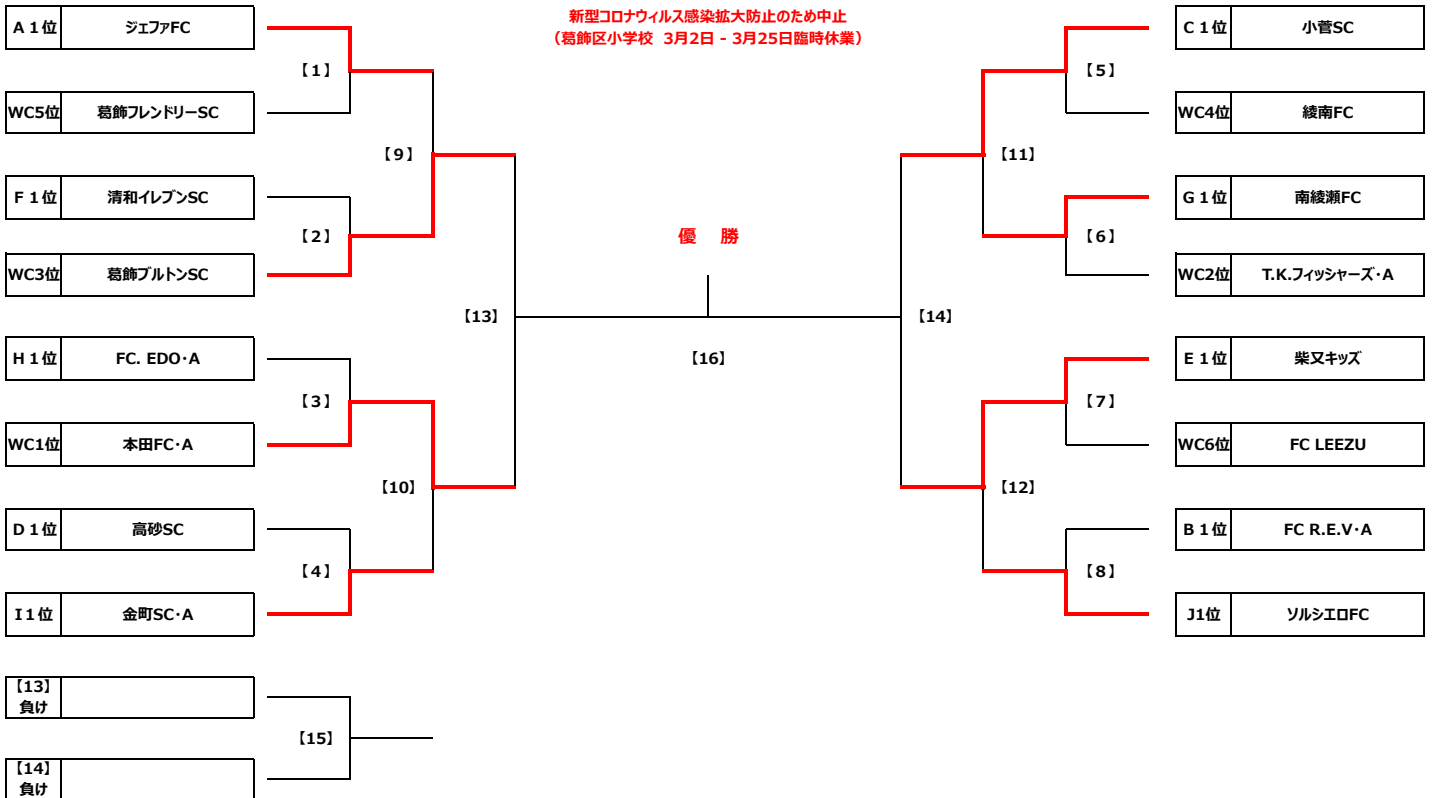

ジュニアサッカーリーグ大会2019 4年生大会 決勝トーナメント 組合せ表

新型コロナウイルス感染拡大防止のため中止
(葛飾区小学校 3月2日 - 3月25日臨時休業)

MN	開催日	時間	会場	対戦				審判割は話し合いで決めてください (上級審判から主審、副審、4番)	運営						
[1]	02/22 土	09:30	葛飾区水元総合スポーツセンター 多目的広場 A面 (正面右側)	A1位	ジェアFC	3	1 2	前半 後半	1 0	1	WC 5位	葛飾フレンドリーSC	H1位 WC 1位	FC. EDO・A 本田FC・A	F1位
[2]	02/22 土	09:30	葛飾区水元総合スポーツセンター 多目的広場 B面 (正面左側)	F1位	清和イレブンスC	1	1 0	前半 後半	1 1	2	WC 3位	葛飾ブルトンSC	D1位 I1位	高砂SC 金町SC・A	F1位
[3]	02/22 土	10:30	葛飾区水元総合スポーツセンター 多目的広場 A面 (正面右側)	H1位	FC. EDO・A	1	0 1	前半 後半	0 2	2	WC 1位	本田FC・A	A1位 WC 5位	ジェアFC 葛飾フレンドリーSC	F1位
[4]	02/22 土	10:30	葛飾区水元総合スポーツセンター 多目的広場 B面 (正面左側)	D1位	高砂SC	1	0 1	前半 後半	2 1	3	I1位	金町SC・A	F1位 WC 3位	清和イレブンスC 葛飾ブルトンSC	F1位
[5]	02/22 土	13:30	葛飾区水元総合スポーツセンター 多目的広場 A面 (正面右側)	C1位	小菅SC	4	2 2	前半 後半	0 0	0	WC 4位	綾南FC	E1位 WC 6位	柴又キッズ FC LEEZU	G1位
[6]	02/22 土	13:30	葛飾区水元総合スポーツセンター 多目的広場 B面 (正面左側)	G1位	南綾瀬FC	2	0 2	前半 後半	0 0	0	WC 2位	T.K.フィッシャーズ・A	B1位 J1位	FC R.E.V・A ソルシエFC	G1位
[7]	02/22 土	14:30	葛飾区水元総合スポーツセンター 多目的広場 A面 (正面右側)	E1位	柴又キッズ	2	0 2	前半 後半	0 0	0	WC 6位	FC LEEZU	C1位 WC 4位	小菅SC 綾南FC	G1位
[8]	02/22 土	14:30	葛飾区水元総合スポーツセンター 多目的広場 B面 (正面左側)	B1位	FC R.E.V・A	2	2 0	前半 後半	1 2	3	J1位	ソルシエFC	G1位 WC 2位	南綾瀬FC T.K.フィッシャーズ・A	G1位
[9]	02/22 土	11:30	葛飾区水元総合スポーツセンター 多目的広場 A面 (正面右側)	[1] 勝ち	ジェアFC	0	0 0	前半 後半	1 3	4	[2] 勝ち	葛飾ブルトンSC	[3] 勝ち [4] 勝ち	本田FC・A 金町SC・A	F1位
[10]	02/22 土	12:30	葛飾区水元総合スポーツセンター 多目的広場 A面 (正面右側)	[3] 勝ち	本田FC・A	3	2 1	前半 後半	0 1	1	[4] 勝ち	金町SC・A	[1] 勝ち [2] 勝ち	ジェアFC 葛飾ブルトンSC	F1位
[11]	02/22 土	15:30	葛飾区水元総合スポーツセンター 多目的広場 A面 (正面右側)	[5] 勝ち	小菅SC	10	4 6	前半 後半	0 0	0	[6] 勝ち	南綾瀬FC	[7] 勝ち [8] 勝ち	柴又キッズ ソルシエFC	G1位
[12]	02/22 土	16:30	葛飾区水元総合スポーツセンター 多目的広場 A面 (正面右側)	[7] 勝ち	柴又キッズ	1	0 1	前半 後半	0 1	1	[8] 勝ち	ソルシエFC	[5] 勝ち [6] 勝ち	小菅SC 南綾瀬FC	G1位
[13]				[9] 勝ち	葛飾ブルトンSC			前半 後半			[10] 勝ち	本田FC・A		審判部	運営部
[14]				[11] 勝ち	小菅SC			前半 後半 PK			[12] 勝ち	柴又キッズ		審判部	運営部
[15]				[13] 負け				前半 後半 PK			[14] 負け			審判部	運営部
[16]				[13] 勝ち				前半 後半 延前 延後 PK			[14] 勝ち			審判部	運営部