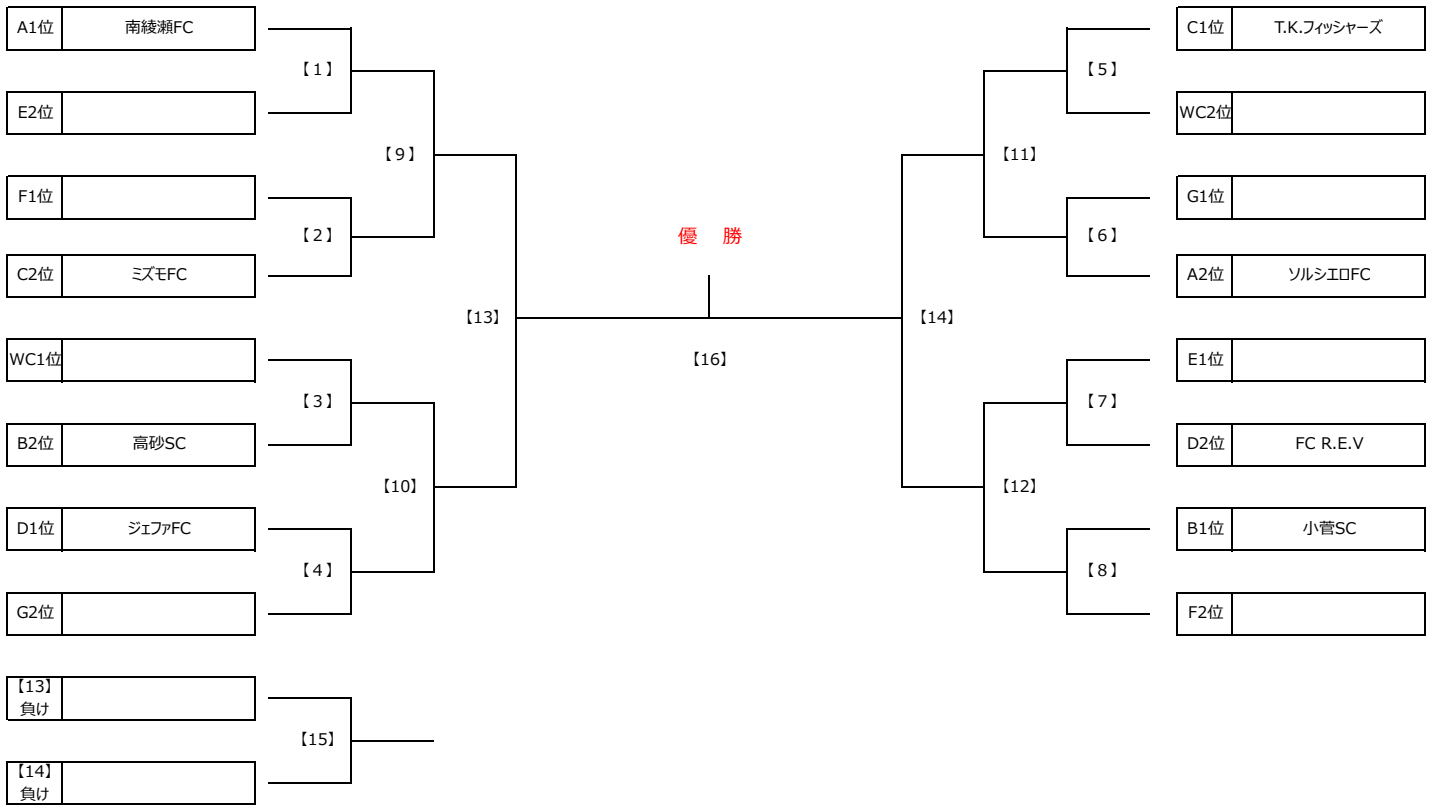

第64回 少年少女サッカー大会 6年生大会 決勝トーナメント 組合せ表

MN	開催日	時間	会 場	対 戦				審判員は以下のように対応ください。 上段：主審/4番、下段：副審		運営
				対戦相手	前半	後半	PK	審判員	副審	
[1]	06/06	日 10:00	柴又球技場	A1位 南綾瀬FC	前半	後半	PK	E2位	F1位 C2位	F1位
[2]	06/06	日 11:00	柴又球技場	F1位	前半	後半	PK	C2位	A1位 E2位	F1位
[3]	06/06	日 12:00	柴又球技場	WC1位	前半	後半	PK	B2位	D1位 G2位	F1位
[4]	06/06	日 13:00	柴又球技場	D1位 ジェファFC	前半	後半	PK	G2位	WC1位 B2位	F1位
[5]	09/18	土 10:00	奥戸総合スポーツセンター陸上競技場	C1位 T.K.フィッシャーズ	前半	後半	PK	WC2位	G1位 A2位	G1位
[6]	09/18	土 11:00	奥戸総合スポーツセンター陸上競技場	G1位	前半	後半	PK	A2位	C1位 WC2位	G1位
[7]	09/18	土 12:00	奥戸総合スポーツセンター陸上競技場	E1位	前半	後半	PK	D2位	B1位 F2位	G1位
[8]	09/18	土 13:00	奥戸総合スポーツセンター陸上競技場	B1位 小菅SC	前半	後半	PK	F2位	E1位 D2位	G1位
[9]	06/06	日 14:00	柴又球技場	[1] 勝ち	前半	後半	PK	[2] 勝ち	[3] 勝ち [4] 勝ち	F1位
[10]	06/06	日 15:00	柴又球技場	[3] 勝ち	前半	後半	PK	[4] 勝ち	[1] 勝ち [2] 勝ち	F1位
[11]	06/06	日 14:00	奥戸総合スポーツセンター陸上競技場	[5] 勝ち	前半	後半	PK	[6] 勝ち	[7] 勝ち [8] 勝ち	G1位
[12]	06/06	日 15:00	奥戸総合スポーツセンター陸上競技場	[7] 勝ち	前半	後半	PK	[8] 勝ち	[5] 勝ち [6] 勝ち	G1位
[13]	09/23	木 12:30	奥戸総合スポーツセンター陸上競技場	[9] 勝ち	前半	後半	PK	[10] 勝ち	審判部	運営部
[14]	09/23	木 13:30	奥戸総合スポーツセンター陸上競技場	[11] 勝ち	前半	後半	PK	[12] 勝ち	審判部	運営部
[15]	09/23	木 14:30	奥戸総合スポーツセンター陸上競技場	[13] 負け	前半	後半	PK	[14] 負け	審判部	運営部
[16]	09/23	木 15:30	奥戸総合スポーツセンター陸上競技場	[13] 勝ち	前半	後半	延前 延後 PK	[14] 勝ち	審判部	運営部