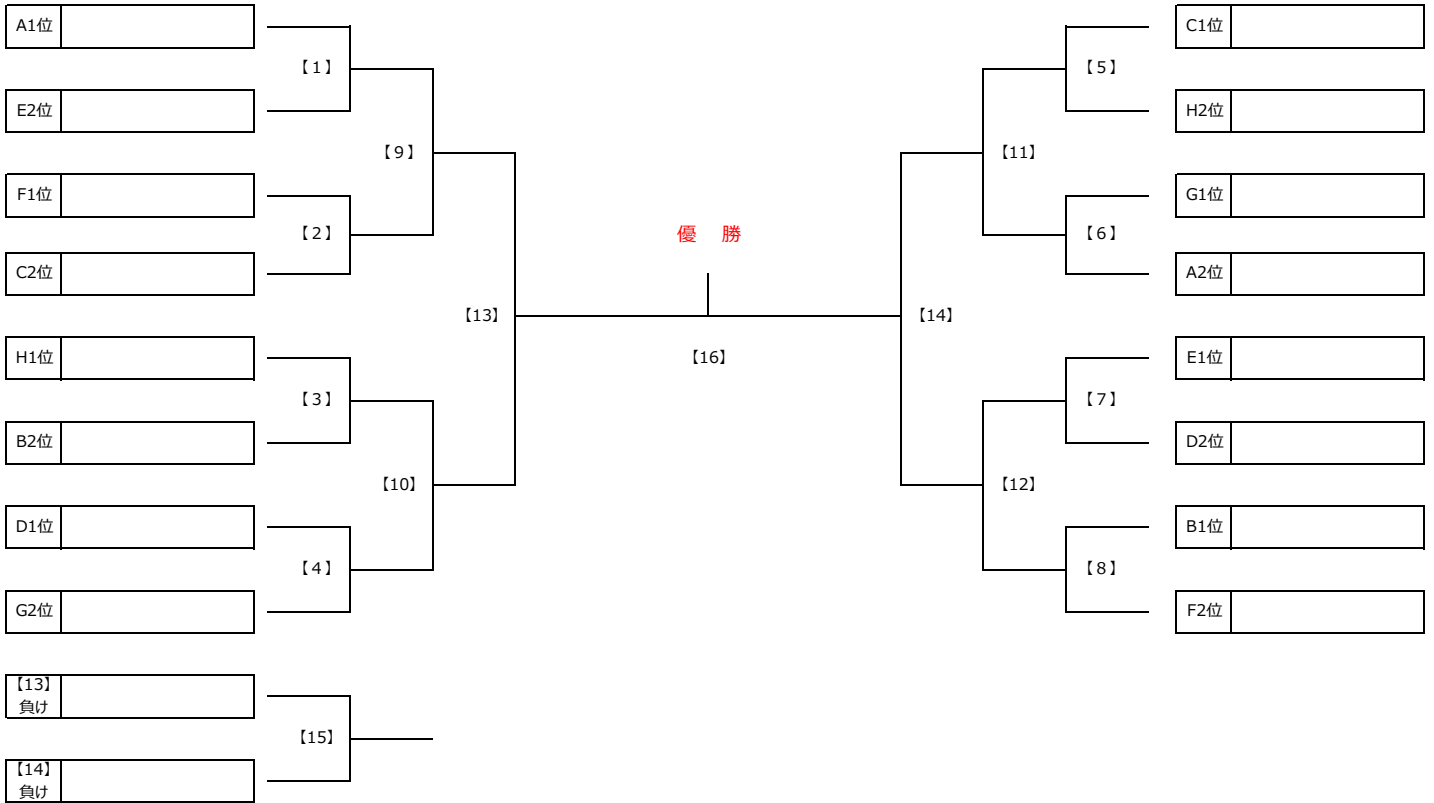

第64回 少年少女サッカー大会 5年生大会 決勝トーナメント 組合せ表

MN	開催日	時間	会場	対戦			審判割は以下のように対応ください。 上段：主審/4番、下段：副審	運営
[1]	06/05	土 09:30	葛飾にいじゅくみらい公園運動場 多目的広場 A面 (正面左側)	A1位	前半 後半 P K	E2位	F1位 C2位	F1位
[2]	06/05	土 10:35	葛飾にいじゅくみらい公園運動場 多目的広場 A面 (正面左側)	F1位	前半 後半 P K	C2位	A1位 E2位	F1位
[3]	06/05	土 11:40	葛飾にいじゅくみらい公園運動場 多目的広場 A面 (正面左側)	H1位	前半 後半 P K	B2位	D1位 G2位	F1位
[4]	06/05	土 12:45	葛飾にいじゅくみらい公園運動場 多目的広場 A面 (正面左側)	D1位	前半 後半 P K	G2位	H1位 B2位	F1位
[5]	06/05	土 09:30	葛飾にいじゅくみらい公園運動場 多目的広場 B面 (正面右側)	C1位	前半 後半 P K	H2位	G1位 A2位	G1位
[6]	06/05	土 10:35	葛飾にいじゅくみらい公園運動場 多目的広場 B面 (正面右側)	G1位	前半 後半 P K	A2位	C1位 H2位	G1位
[7]	06/05	土 11:40	葛飾にいじゅくみらい公園運動場 多目的広場 B面 (正面右側)	E1位	前半 後半 P K	D2位	B1位 F2位	G1位
[8]	06/05	土 12:45	葛飾にいじゅくみらい公園運動場 多目的広場 B面 (正面右側)	B1位	前半 後半 P K	F2位	E1位 D2位	G1位
[9]	06/05	土 13:50	葛飾にいじゅくみらい公園運動場 多目的広場 A面 (正面左側)	[1] 勝ち	前半 後半 P K	[2] 勝ち	[3] 勝ち [4] 勝ち	F1位
[10]	06/05	土 14:55	葛飾にいじゅくみらい公園運動場 多目的広場 A面 (正面左側)	[3] 勝ち	前半 後半 P K	[4] 勝ち	[1] 勝ち [2] 勝ち	F1位
[11]	06/05	土 13:50	葛飾にいじゅくみらい公園運動場 多目的広場 B面 (正面右側)	[5] 勝ち	前半 後半 P K	[6] 勝ち	[7] 勝ち [8] 勝ち	G1位
[12]	06/05	土 14:55	葛飾にいじゅくみらい公園運動場 多目的広場 B面 (正面右側)	[7] 勝ち	前半 後半 P K	[8] 勝ち	[5] 勝ち [6] 勝ち	G1位
[13]	09/04	土 13:00	東金町運動場多目的広場 A面 (正面左側)	[9] 勝ち	前半 後半 P K	[10] 勝ち	審判部	運営部
[14]	09/04	土 14:10	東金町運動場多目的広場 B面 (正面右側)	[11] 勝ち	前半 後半 P K	[12] 勝ち	審判部	運営部
[15]	09/04	土 15:20	東金町運動場多目的広場 B面 (正面右側)	[13] 負け	前半 後半 P K	[14] 負け	審判部	運営部
[16]	09/04	土 16:30	東金町運動場多目的広場 A面 (正面左側)	[13] 勝ち	前半 後半 延前 延後 P K	[14] 勝ち	審判部	運営部