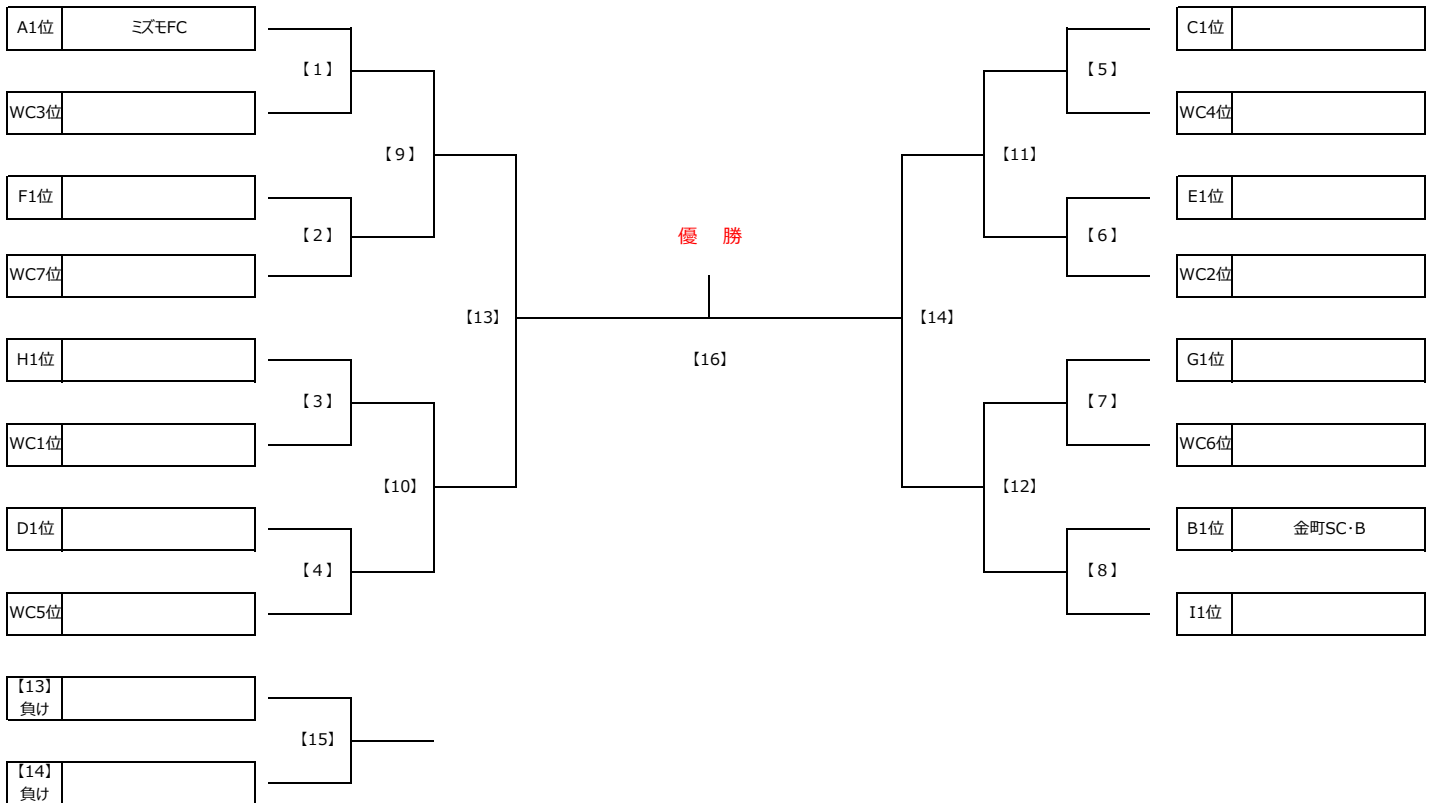

第64回 少年少女サッカー大会 4年生大会 決勝トーナメント 組合せ表

MN	開催日	時間	会場	対戦			審判員は以下のように対応ください。 上段：主審/4番、下段：副審	運営	
[1]	06/13	日 09:00	東金町運動場多目的広場 A面 (正面左側)	A1位	ミズエFC	前半 後半 P K	WC 3位	F1位 WC 3位 WC 7位	F1位
[2]	06/13	日 10:00	東金町運動場多目的広場 A面 (正面左側)	F1位		前半 後半 P K	WC 7位	A1位 WC 3位 WC 7位	F1位
[3]	06/13	日 11:00	東金町運動場多目的広場 A面 (正面左側)	H1位		前半 後半 P K	WC 1位	D1位 WC 5位 WC 1位	F1位
[4]	06/13	日 12:00	東金町運動場多目的広場 A面 (正面左側)	D1位		前半 後半 P K	WC 5位	H1位 WC 1位 WC 5位	F1位
[5]	06/13	日 09:00	東金町運動場多目的広場 B面 (正面右側)	C1位		前半 後半 P K	WC 4位	E1位 WC 2位 WC 4位	E1位
[6]	06/13	日 10:00	東金町運動場多目的広場 B面 (正面右側)	E1位		前半 後半 P K	WC 2位	C1位 WC 4位 WC 2位	E1位
[7]	06/13	日 11:00	東金町運動場多目的広場 B面 (正面右側)	G1位		前半 後半 P K	WC 6位	B1位 I1位 WC 6位	E1位
[8]	06/13	日 12:00	東金町運動場多目的広場 B面 (正面右側)	B1位	金町SC・B	前半 後半 P K	I1位	G1位 WC 6位 WC 1位	E1位
[9]	06/13	日 13:00	東金町運動場多目的広場 A面 (正面左側)	[1] 勝ち		前半 後半 P K	[2] 勝ち	[3] 勝ち [4] 勝ち [1] 勝ち	F1位
[10]	06/13	日 14:00	東金町運動場多目的広場 A面 (正面左側)	[3] 勝ち		前半 後半 P K	[4] 勝ち	[1] 勝ち [2] 勝ち [3] 勝ち	F1位
[11]	06/13	日 13:00	東金町運動場多目的広場 B面 (正面右側)	[5] 勝ち		前半 後半 P K	[6] 勝ち	[7] 勝ち [8] 勝ち [5] 勝ち	E1位
[12]	06/13	日 14:00	東金町運動場多目的広場 B面 (正面右側)	[7] 勝ち		前半 後半 P K	[8] 勝ち	[5] 勝ち [6] 勝ち [7] 勝ち	E1位
[13]	09/12	日 12:30	柴又球技場 A面 (土手側)	[9] 勝ち		前半 後半 P K	[10] 勝ち		審判部 運営部
[14]	09/12	日 12:30	柴又球技場 B面 (川側)	[11] 勝ち		前半 後半 P K	[12] 勝ち		審判部 運営部
[15]	09/12	日 13:40	柴又球技場 B面 (川側)	[13] 負け		前半 後半 P K	[14] 負け		審判部 運営部
[16]	09/12	日 13:40	柴又球技場 A面 (土手側)	[13] 勝ち		前半 後半 延前 延後 P K	[14] 勝ち		審判部 運営部