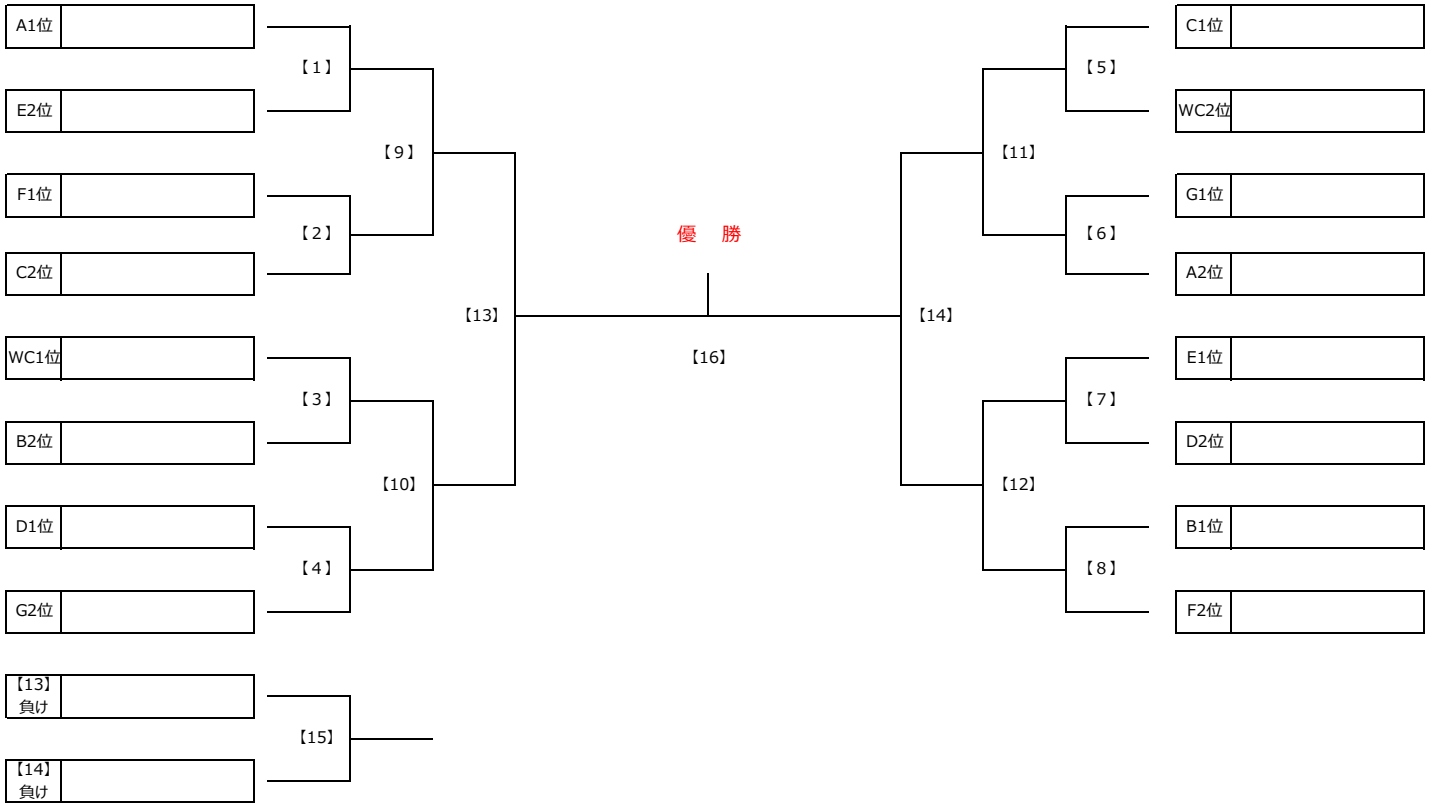

第64回 少年少女サッカー大会 3年生大会 決勝トーナメント 組合せ表

MN	開催日	時間	会場	対 戦			審判割は以下のように対応ください。 上段：主審/4番、下段：副審	運営
[1]				A1位	前半 後半 P K	E2位	F1位 C2位	F1位
[2]				F1位	前半 後半 P K	C2位	A1位 E2位	F1位
[3]				WC 1位	前半 後半 P K	B2位	D1位 G2位	F1位
[4]				D1位	前半 後半 P K	G2位	WC 1位 B2位	F1位
[5]				C1位	前半 後半 P K	WC 2位	G1位 A2位	G1位
[6]				G1位	前半 後半 P K	A2位	C1位 WC 2位	G1位
[7]				E1位	前半 後半 P K	D2位	B1位 F2位	G1位
[8]				B1位	前半 後半 P K	F2位	E1位 D2位	G1位
[9]				[1] 勝ち	前半 後半 P K	[2] 勝ち	[3] 勝ち [4] 勝ち	F1位
[10]				[3] 勝ち	前半 後半 P K	[4] 勝ち	[1] 勝ち [2] 勝ち	F1位
[11]				[5] 勝ち	前半 後半 P K	[6] 勝ち	[7] 勝ち [8] 勝ち	G1位
[12]				[7] 勝ち	前半 後半 P K	[8] 勝ち	[5] 勝ち [6] 勝ち	G1位
[13]	09/23	木 09:30	奥戸総合スポーツセンター陸上競技場 A面 (正面左側)	[9] 勝ち	前半 後半 P K	[10] 勝ち	審判部	運営部
[14]	09/23	木 09:30	奥戸総合スポーツセンター陸上競技場 B面 (正面右側)	[11] 勝ち	前半 後半 P K	[12] 勝ち	審判部	運営部
[15]	09/23	木 10:40	奥戸総合スポーツセンター陸上競技場 B面 (正面右側)	[13] 負け	前半 後半 P K	[14] 負け	審判部	運営部
[16]	09/23	木 10:40	奥戸総合スポーツセンター陸上競技場 A面 (正面左側)	[13] 勝ち	前半 後半 延前 延後 P K	[14] 勝ち	審判部	運営部