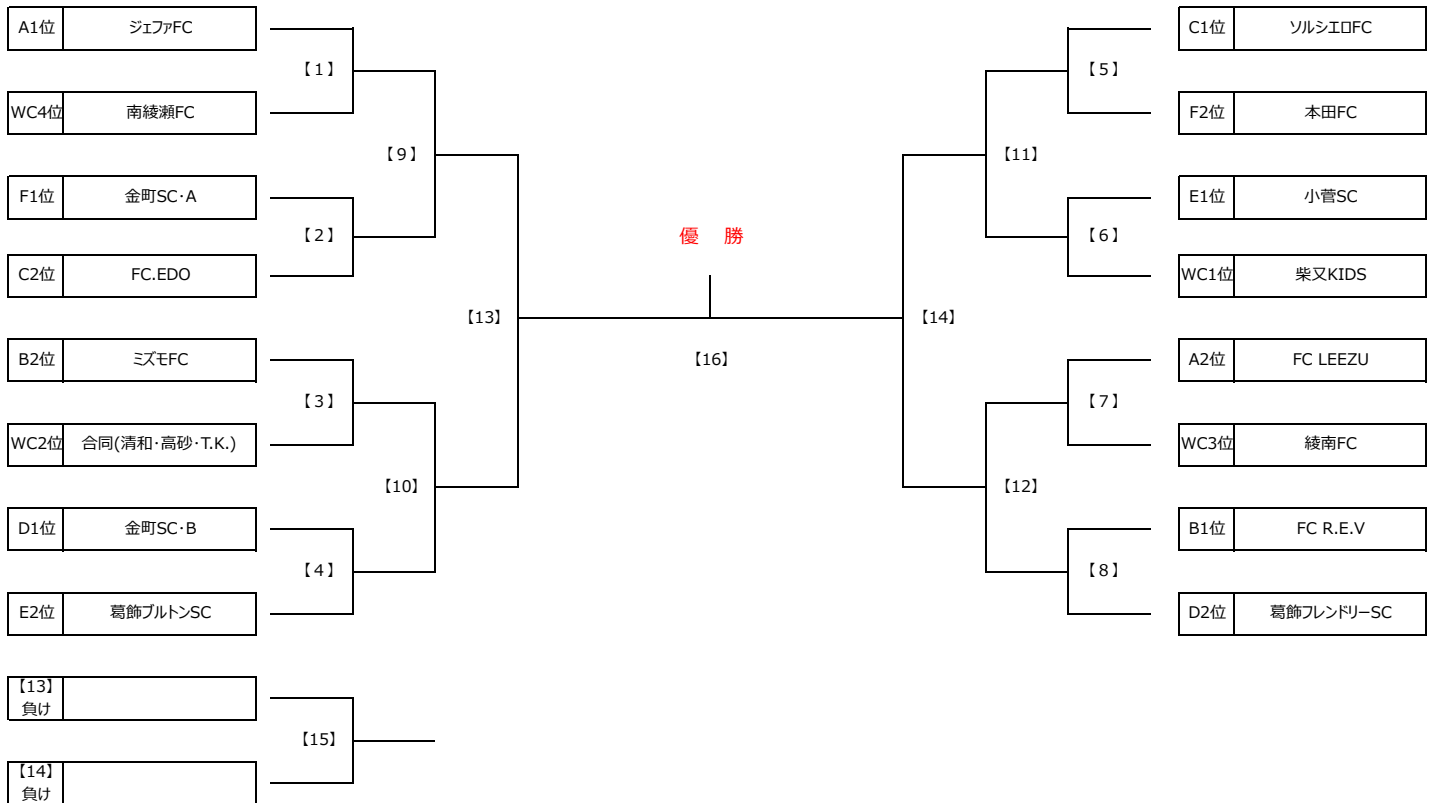

第64回 少年少女サッカー大会 2年生大会 決勝トーナメント 組合せ表

MN	開催日	時間	会場	対戦				審判割は以下のように対応ください。 上段：主審/4番、下段：副審	運営	
[1]	06/06	日 09:30	上千葉公園運動場	A1位	ジェファFC	前半 後半 P K	WC 4位	南綾瀬FC	F1位 金町SC・A C2位 FC.EDO	F1位
[2]	06/06	日 10:30	上千葉公園運動場	F1位	金町SC・A	前半 後半 P K	C2位	FC.EDO	A1位 ジェファFC WC 4位 南綾瀬FC	F1位
[3]	06/06	日 11:30	上千葉公園運動場	B2位	ミズモFC	前半 後半 P K	WC 2位	合同(清和・高砂・T.K.)	D1位 金町SC・B E2位 葛飾ブルトンSC	F1位
[4]	06/06	日 12:30	上千葉公園運動場	D1位	金町SC・B	前半 後半 P K	E2位	葛飾ブルトンSC	B2位 ミズモFC WC 2位 合同(清和・高砂・T.K.)	F1位
[5]	06/13	日 09:30	上千葉公園運動場	C1位	ソルシエFC	前半 後半 P K	F2位	本田FC	E1位 小菅SC WC 1位 柴又KIDS	E1位
[6]	06/13	日 10:30	上千葉公園運動場	E1位	小菅SC	前半 後半 P K	WC 1位	柴又KIDS	C1位 ソルシエFC F2位 本田FC	E1位
[7]	06/13	日 11:30	上千葉公園運動場	A2位	FC LEEZU	前半 後半 P K	WC 3位	綾南FC	B1位 FC R.E.V D2位 葛飾フレンドリーSC	E1位
[8]	06/13	日 12:30	上千葉公園運動場	B1位	FC R.E.V	前半 後半 P K	D2位	葛飾フレンドリーSC	A2位 FC LEEZU WC 3位 綾南FC	E1位
[9]	06/06	日 13:30	上千葉公園運動場	[1]	勝ち	前半 後半 P K	[2]	勝ち	[3] 勝ち [4] 勝ち	F1位
[10]	06/06	日 14:30	上千葉公園運動場	[3]	勝ち	前半 後半 P K	[4]	勝ち	[1] 勝ち [2] 勝ち	F1位
[11]	06/13	日 13:30	上千葉公園運動場	[5]	勝ち	前半 後半 P K	[6]	勝ち	[7] 勝ち [8] 勝ち	E1位
[12]	06/13	日 14:30	上千葉公園運動場	[7]	勝ち	前半 後半 P K	[8]	勝ち	[5] 勝ち [6] 勝ち	E1位
[13]	09/04	土 10:00	東金町運動場多目的広場 A面 (正面左側)	[9]	勝ち	前半 後半 P K	[10]	勝ち	審判部	運営部
[14]	09/04	土 10:00	東金町運動場多目的広場 B面 (正面右側)	[11]	勝ち	前半 後半 P K	[12]	勝ち	審判部	運営部
[15]	09/04	土 11:10	東金町運動場多目的広場 B面 (正面右側)	[13]	負け	前半 後半 P K	[14]	負け	審判部	運営部
[16]	09/04	土 11:10	東金町運動場多目的広場 A面 (正面左側)	[13]	勝ち	前半 後半 延前 延後 P K	[14]	勝ち	審判部	運営部