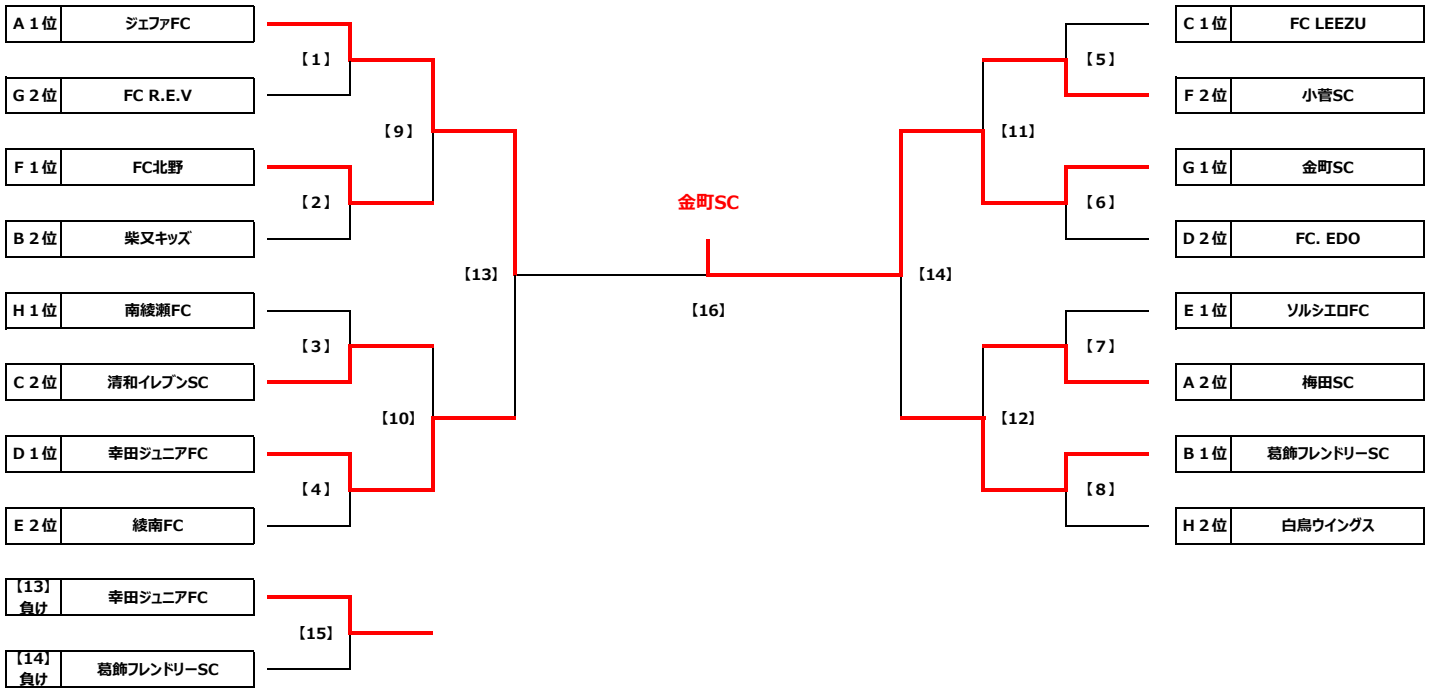

第62回 少年少女サッカー大会 6年生大会 決勝トーナメント 組合せ表

MN	開催日	時間	会場	対 戦				審判割は話し合いで決めてください (上級審判から主審、副審、4番)				運営
[1]	06/15 土	10:00	葛飾区水元総合スポーツセンター 多目的広場	A1位	ジェアFC	1 0 前半 1 後半	0 0	G2位	FC R.E.V	F1位 FC北野 B2位 柴又キッズ	F1位	
[2]	06/15 土	11:10	葛飾区水元総合スポーツセンター 多目的広場	F1位	FC北野	1 0 前半 0 後半	0 0	B2位	柴又キッズ	A1位 ジェアFC G2位 FC R.E.V	F1位	
[3]	06/15 土	12:20	葛飾区水元総合スポーツセンター 多目的広場	H1位	南綾瀬FC	0 0 前半 0 後半	1 2	C2位	清和イレブンスC	D1位 幸田ジュニアFC E2位 綾南FC	F1位	
[4]	06/15 土	13:30	葛飾区水元総合スポーツセンター 多目的広場	D1位	幸田ジュニアFC	4 2 前半 2 後半	0 0	E2位	綾南FC	H1位 南綾瀬FC C2位 清和イレブンスC	F1位	
[5]	07/14 日	10:00	葛飾区奥戸総合スポーツセンター 陸上競技場	C1位	FC LEEZU	1 0 前半 1 後半	0 2	F2位	小菅SC	G1位 金町SC D2位 FC. EDO	G1位	
[6]	07/14 日	11:10	葛飾区奥戸総合スポーツセンター 陸上競技場	G1位	金町SC	1 1 前半 0 後半	0 0	D2位	FC. EDO	C1位 FC LEEZU F2位 小菅SC	G1位	
[7]	07/14 日	12:20	葛飾区奥戸総合スポーツセンター 陸上競技場	E1位	ソルシエFC	0 0 前半 0 後半	0 1	A2位	梅田SC	B1位 葛飾フレンドリーSC H2位 白鳥ウイングス	G1位	
[8]	07/14 日	13:30	葛飾区奥戸総合スポーツセンター 陸上競技場	B1位	葛飾フレンドリーSC	13 5 前半 8 後半	0 0	H2位	白鳥ウイングス	E1位 ソルシエFC A2位 梅田SC	G1位	
[9]	06/15 土	14:40	葛飾区水元総合スポーツセンター 多目的広場	[1] 勝ち	ジェアFC	2 2 前半 0 後半	0 0	[2] 勝ち	FC北野	[3] 勝ち 清和イレブンスC [4] 勝ち 幸田ジュニアFC	F1位	
[10]	06/15 土	15:50	葛飾区水元総合スポーツセンター 多目的広場	[3] 勝ち	清和イレブンスC	0 0 前半 0 後半	0 0	[4] 勝ち	幸田ジュニアFC	[1] 勝ち ジェアFC [2] 勝ち FC北野	F1位	
[11]	07/14 日	14:40	葛飾区奥戸総合スポーツセンター 陸上競技場	[5] 勝ち	小菅SC	0 0 前半 0 後半	1 1	[6] 勝ち	金町SC	[7] 勝ち 梅田SC [8] 勝ち 葛飾フレンドリーSC	G1位	
[12]	07/14 日	15:50	葛飾区奥戸総合スポーツセンター 陸上競技場	[7] 勝ち	梅田SC	3 1 前半 2 後半	2 3	[8] 勝ち	葛飾フレンドリーSC	[5] 勝ち 小菅SC [6] 勝ち 金町SC	G1位	
[13]	09/14 土	13:30	葛飾区奥戸総合スポーツセンター 陸上競技場	[9] 勝ち	ジェアFC	3 1 前半 2 後半	0 0	[10] 勝ち	幸田ジュニアFC		審判部	運営部
[14]	09/14 土	14:25	葛飾区奥戸総合スポーツセンター 陸上競技場	[11] 勝ち	金町SC	1 0 前半 1 後半	0 1	[12] 勝ち	葛飾フレンドリーSC		審判部	運営部
[15]	09/14 土	15:40	葛飾区奥戸総合スポーツセンター 陸上競技場	[13] 負け	幸田ジュニアFC	0 0 前半 0 後半	0 0	[14] 負け	葛飾フレンドリーSC		審判部	運営部
[16]	09/14 土	16:40	葛飾区奥戸総合スポーツセンター 陸上競技場	[13] 勝ち	ジェアFC	2 0 前半 2 後半	1 2	[14] 勝ち	金町SC		審判部	運営部