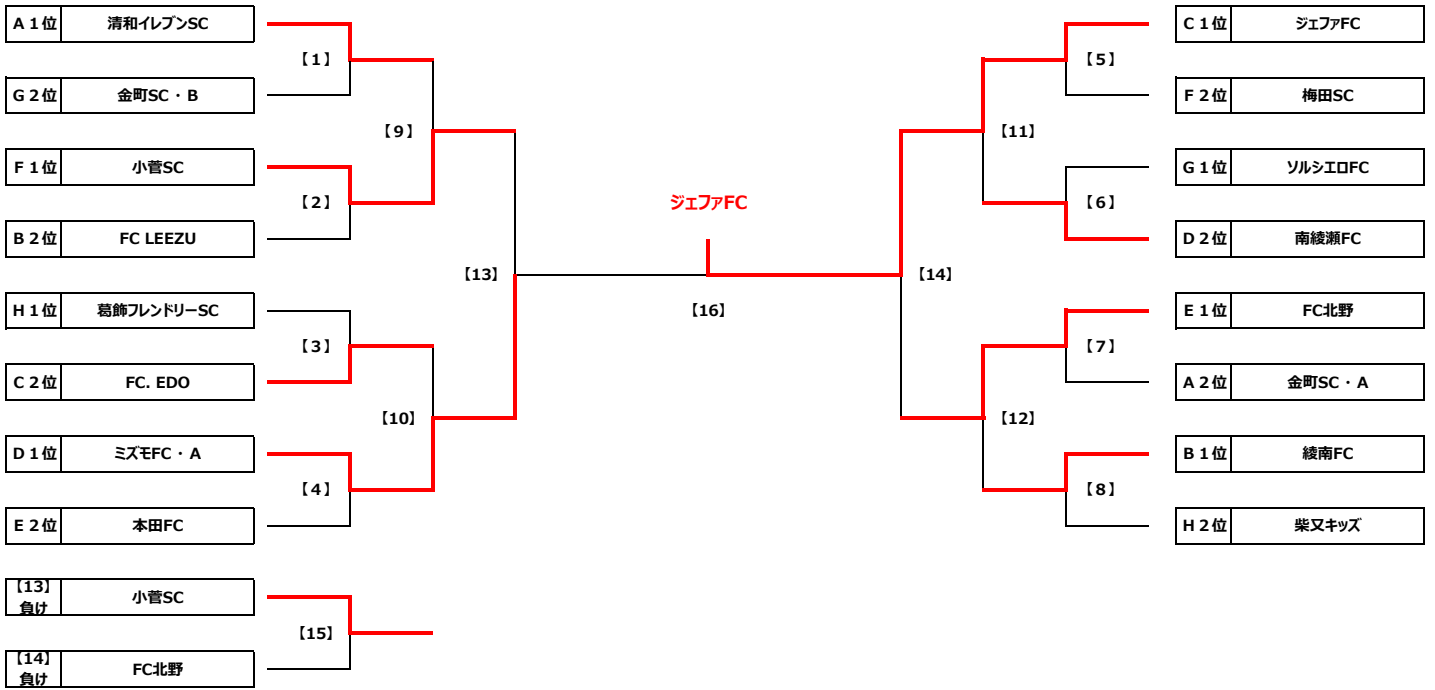

第62回 少年少女サッカー大会 5年生大会 決勝トーナメント 組合せ表

MN	開催日	時間	会場	対 戦				審判割は話合いで決めてください (上級審判から主審、副審、4番)				運営	
[1]	06/30	10:00	葛飾区水元総合スポーツセンター 多目的広場	A1位	清和イレブンスC	5	3 前半 0 2 後半 0	0	G2位	金町SC・B	F1位	小菅SC FC LEEZU	F1位
[2]	06/30	11:10	葛飾区水元総合スポーツセンター 多目的広場	F1位	小菅SC	2	1 前半 0 1 後半 1	1	B2位	FC LEEZU	A1位	清和イレブンスC 金町SC・B	F1位
[3]	06/30	12:20	葛飾区水元総合スポーツセンター 多目的広場	H1位	葛飾フレンドリーSC	0	0 前半 0 0 後半 0	0	C2位	FC. EDO	D1位	ミスモFC・A 本田FC	F1位
[4]	06/30	13:30	葛飾区水元総合スポーツセンター 多目的広場	D1位	ミスモFC・A	5	1 前半 0 4 後半 0	0	E2位	本田FC	H1位	葛飾フレンドリーSC FC. EDO	F1位
[5]	09/08	11:30	葛飾区奥戸総合スポーツセンター 陸上競技場	C1位	ジェファFC	2	1 前半 0 1 後半 0	0	F2位	梅田SC	G1位	ソルシエFC 南綾瀬FC	G1位
[6]	09/08	12:30	葛飾区奥戸総合スポーツセンター 陸上競技場	G1位	ソルシエFC	2	1 前半 0 1 後半 2	2	D2位	南綾瀬FC	C1位	ジェファFC 梅田SC	G1位
[7]	09/08	13:30	葛飾区奥戸総合スポーツセンター 陸上競技場	E1位	FC北野	0	0 前半 0 0 後半 0	0	A2位	金町SC・A	B1位	綾南FC 柴又キッズ	G1位
[8]	09/08	14:30	葛飾区奥戸総合スポーツセンター 陸上競技場	B1位	綾南FC	5	0 前半 0 5 後半 0	0	H2位	柴又キッズ	E1位	FC北野 金町SC・A	G1位
[9]	06/30	14:40	葛飾区水元総合スポーツセンター 多目的広場	[1] 勝ち	清和イレブンスC	0	0 前半 0 0 後半 0	0	[2] 勝ち	小菅SC	[3] 勝ち [4] 勝ち	FC. EDO ミスモFC・A	F1位
[10]	06/30	15:50	葛飾区水元総合スポーツセンター 多目的広場	[3] 勝ち	FC. EDO	0	0 前半 0 0 後半 0	0	[4] 勝ち	ミスモFC・A	[1] 勝ち [2] 勝ち	清和イレブンスC 小菅SC	F1位
[11]	09/08	15:30	葛飾区奥戸総合スポーツセンター 陸上競技場	[5] 勝ち	ジェファFC	12	5 前半 1 7 後半 0	1	[6] 勝ち	南綾瀬FC	[7] 勝ち [8] 勝ち	FC北野 綾南FC	G1位
[12]	09/08	16:30	葛飾区奥戸総合スポーツセンター 陸上競技場	[7] 勝ち	FC北野	1	0 前半 0 1 後半 0	0	[8] 勝ち	綾南FC	[5] 勝ち [6] 勝ち	ジェファFC 南綾瀬FC	G1位
[13]	09/22	13:00	葛飾区奥戸総合スポーツセンター 陸上競技場	[9] 勝ち	小菅SC	0	0 前半 1 0 後半 3	4	[10] 勝ち	ミスモFC・A		審判部	運営部
[14]	09/22	14:00	葛飾区奥戸総合スポーツセンター 陸上競技場	[11] 勝ち	ジェファFC	8	2 前半 0 6 後半 0	0	[12] 勝ち	FC北野		審判部	運営部
[15]	09/22	15:15	葛飾区奥戸総合スポーツセンター 陸上競技場	[13] 負け	小菅SC	1	0 前半 0 1 後半 1	1	[14] 負け	FC北野		審判部	運営部
[16]	09/22	16:15	葛飾区奥戸総合スポーツセンター 陸上競技場	[13] 勝ち	ミスモFC・A	0	0 前半 3 0 後半 2	5	[14] 勝ち	ジェファFC		審判部	運営部