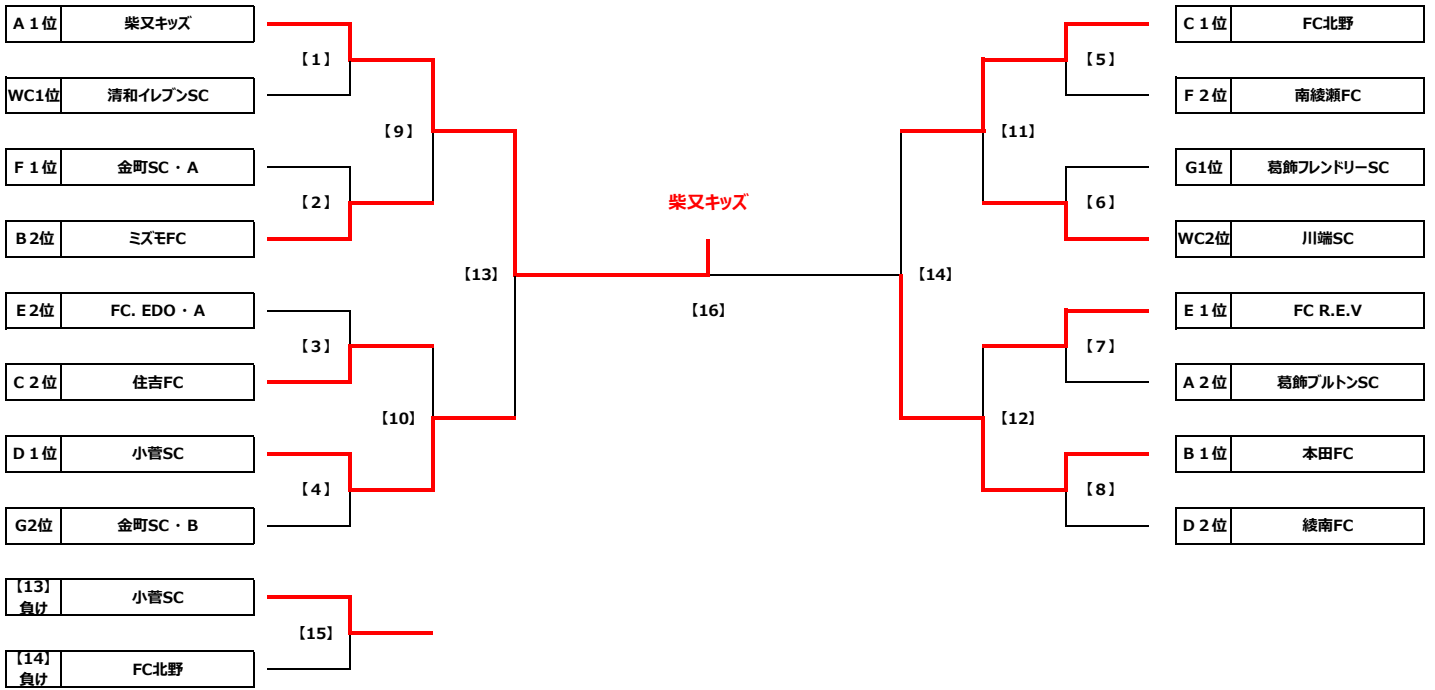

第62回 少年少女サッカー大会 2年生大会 決勝トーナメント 組合せ表

MN	開催日	時間	会場	対 戦				審判割は話し合いで決めてください (上級審判から主審、副審、4番)				運営	
[1]	08/04 日	09:30	葛飾区上千葉公園運動場	A1位	柴又キッズ	8	4 前半 0 4 後半 0	0	WC 1位	清和イレブンスC	F1位	金町SC・A	F1位
[2]	08/04 日	10:30	葛飾区上千葉公園運動場	F1位	金町SC・A	1	1 前半 1 0 後半 2	3	B2位	ミスモFC	A1位	柴又キッズ	F1位
[3]	08/04 日	11:30	葛飾区上千葉公園運動場	E2位	FC. EDO・A	0	0 前半 0 0 後半 2	2	C2位	住吉FC	D1位	小菅SC	F1位
[4]	08/04 日	12:30	葛飾区上千葉公園運動場	D1位	小菅SC	5	5 前半 0 0 後半 0	0	G2位	金町SC・B	E2位	FC. EDO・A	F1位
[5]	06/23 日	09:30	葛飾区上千葉公園運動場	C1位	FC北野	4	1 前半 0 3 後半 0	0	F2位	南綾瀬FC	G1位	葛飾フレンドリーSC	G1位
[6]	06/23 日	10:30	葛飾区上千葉公園運動場	G1位	葛飾フレンドリーSC	2	0 前半 0 2 後半 2	2	WC 2位	川端SC	C1位	FC北野	G1位
[7]	06/23 日	11:30	葛飾区上千葉公園運動場	E1位	FC R.E.V	4	1 前半 1 3 後半 1	2	A2位	葛飾ブルトンSC	B1位	本田FC	G1位
[8]	06/23 日	12:30	葛飾区上千葉公園運動場	B1位	本田FC	12	5 前半 0 7 後半 1	1	D2位	綾南FC	E1位	FC R.E.V	G1位
[9]	08/04 日	13:30	葛飾区上千葉公園運動場	[1] 勝ち	柴又キッズ	0	0 前半 0 0 後半 0	0	[2] 勝ち	ミスモFC	[3] 勝ち	住吉FC	F1位
[10]	08/04 日	14:30	葛飾区上千葉公園運動場	[3] 勝ち	住吉FC	0	0 前半 1 0 後半 2	3	[4] 勝ち	小菅SC	[1] 勝ち	柴又キッズ	F1位
[11]	06/23 日	13:30	葛飾区上千葉公園運動場	[5] 勝ち	FC北野	2	0 前半 0 2 後半 0	0	[6] 勝ち	川端SC	[2] 勝ち	ミスモFC	F1位
[12]	06/23 日	14:30	葛飾区上千葉公園運動場	[7] 勝ち	FC R.E.V	1	0 前半 0 1 後半 3	3	[8] 勝ち	本田FC	[7] 勝ち	FC R.E.V	G1位
[13]	09/08 日	09:30	葛飾区奥戸総合スポーツセンター 陸上競技場 A面 (正面左側)	[9] 勝ち	柴又キッズ	3	1 前半 0 2 後半 0	0	[10] 勝ち	小菅SC	[8] 勝ち	本田FC	G1位
[14]	09/08 日	09:30	葛飾区奥戸総合スポーツセンター 陸上競技場 B面 (正面右側)	[11] 勝ち	FC北野	1	1 前半 2 0 後半 2	4	[12] 勝ち	本田FC	[5] 勝ち	FC北野	G1位
[15]	09/08 日	10:30	葛飾区奥戸総合スポーツセンター 陸上競技場 B面 (正面右側)	[13] 負け	小菅SC	1	1 前半 0 0 後半 0	0	[14] 負け	FC北野	[6] 勝ち	川端SC	G1位
[16]	09/08 日	10:30	葛飾区奥戸総合スポーツセンター 陸上競技場 A面 (正面左側)	[13] 勝ち	柴又キッズ	2	1 前半 0 1 後半 0	0	[14] 勝ち	本田FC	PK